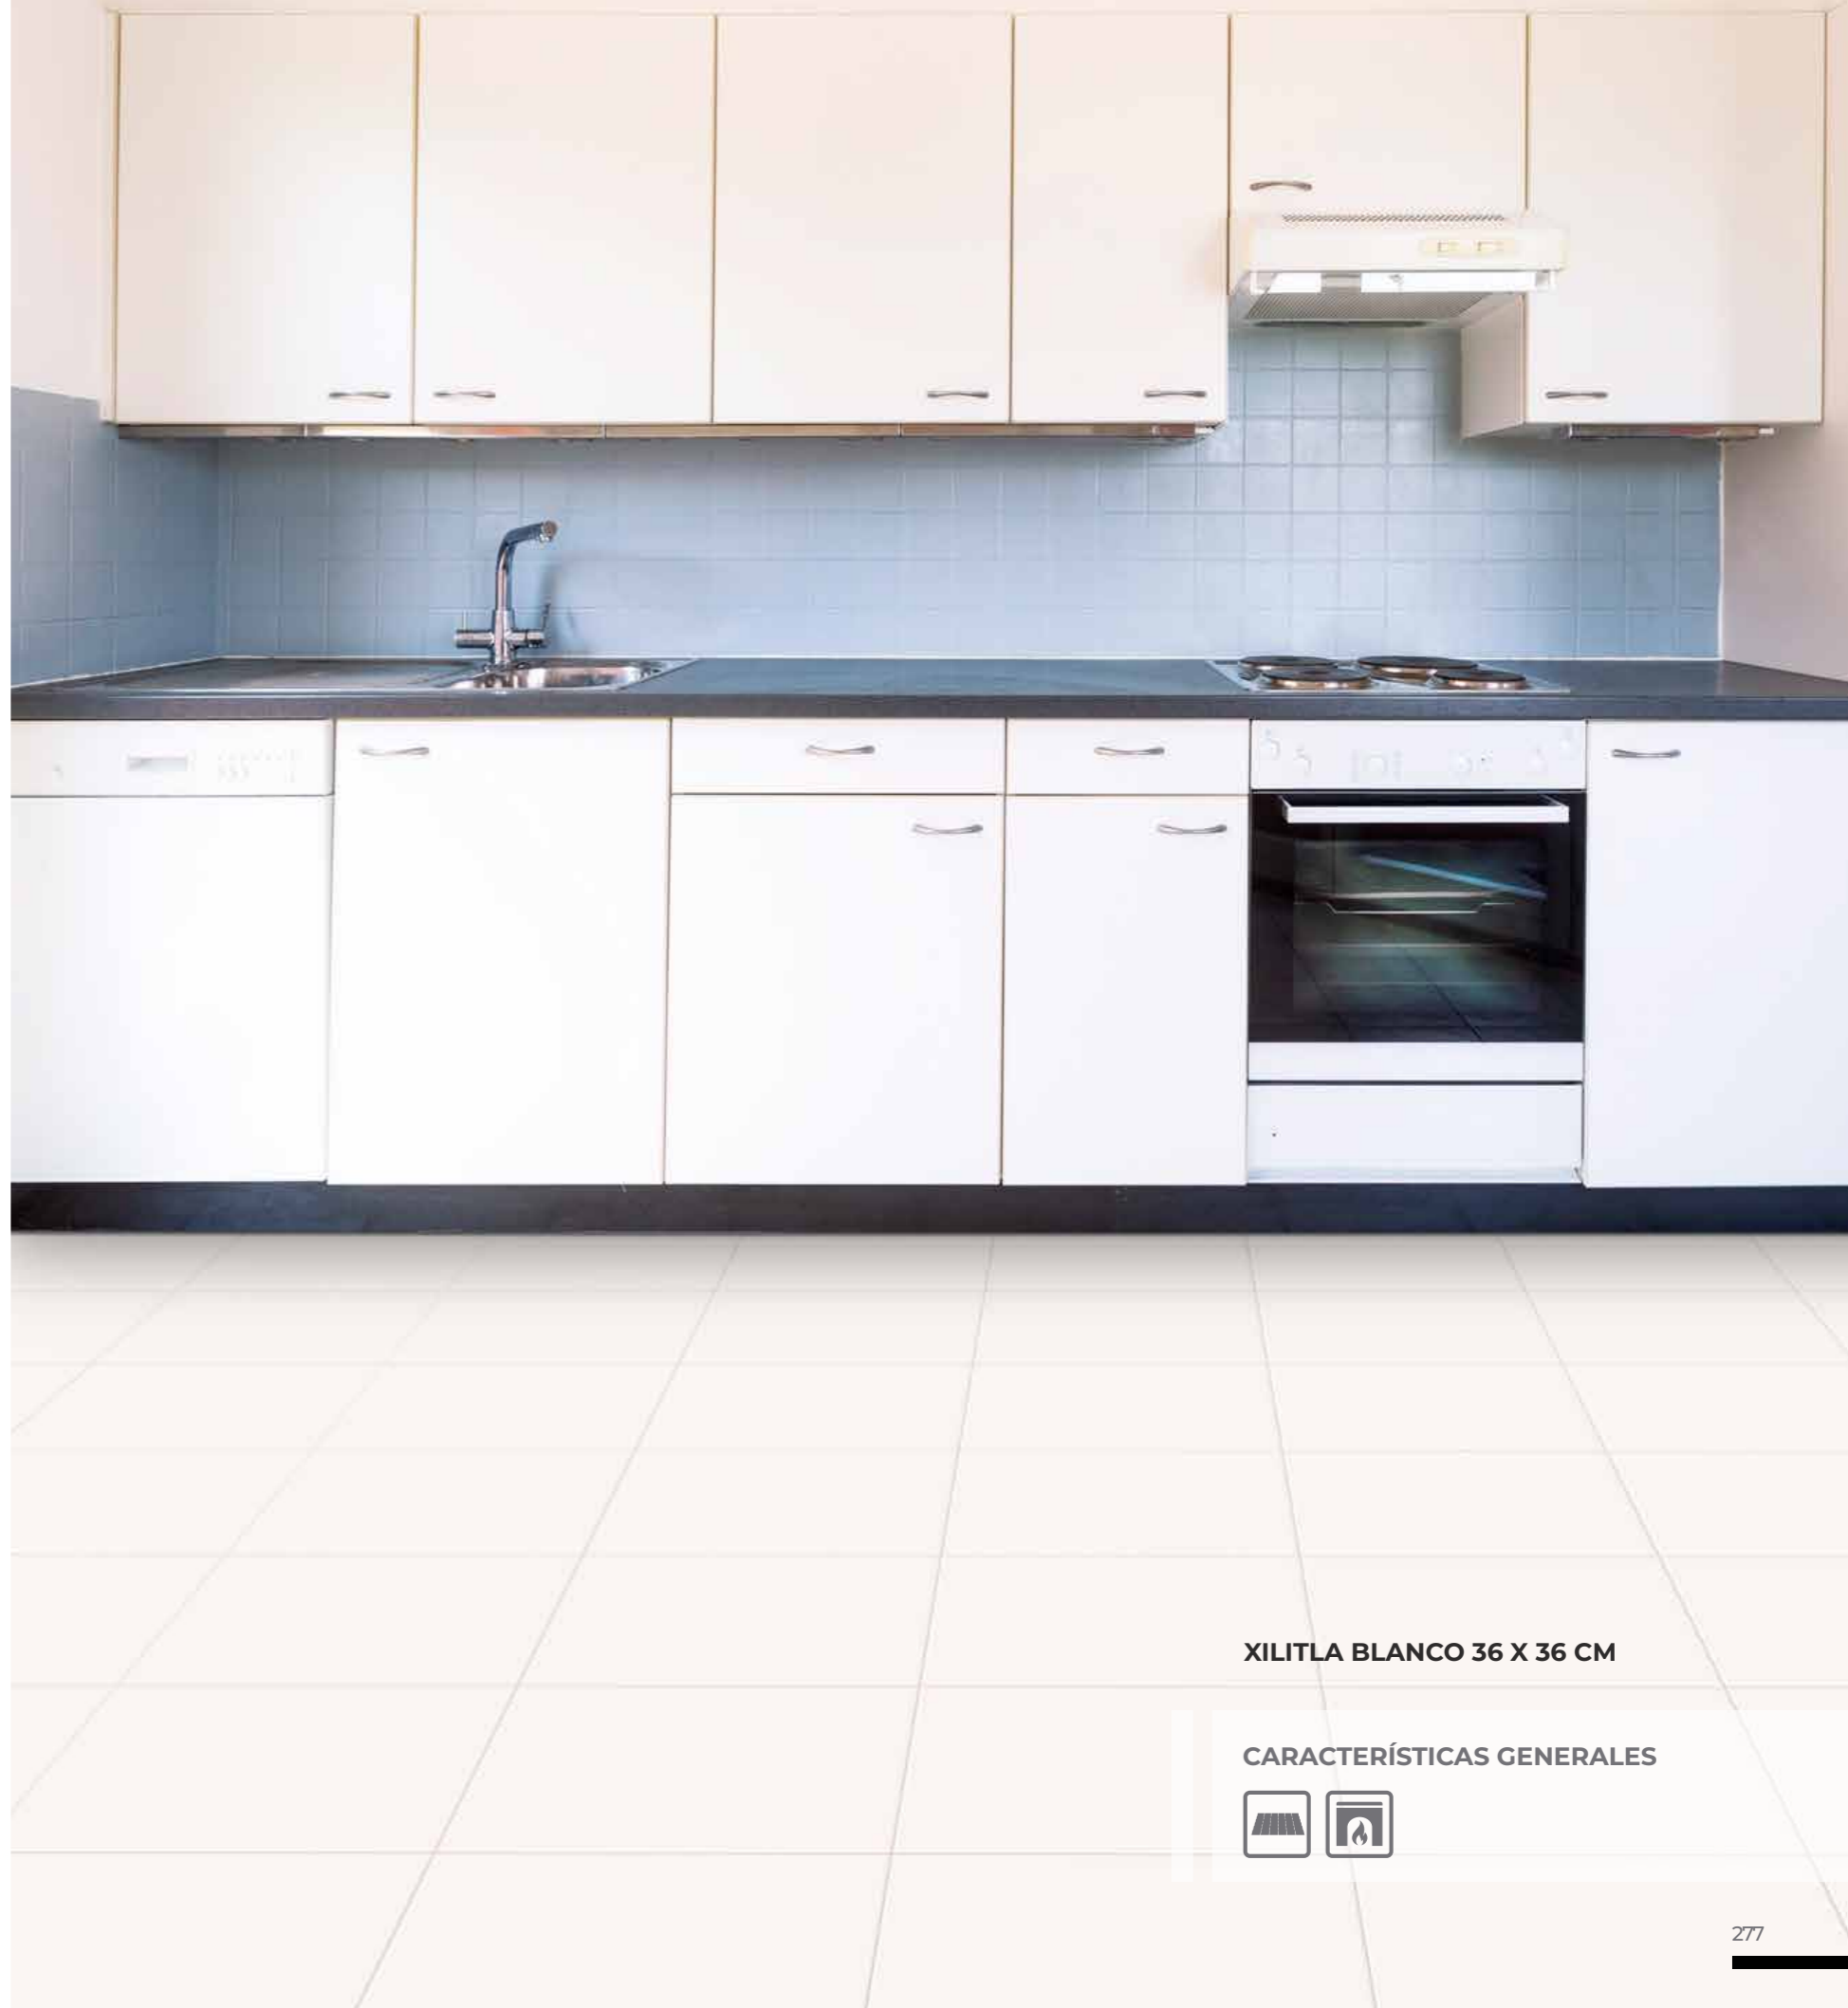

36 X 36 CM

TECALI AZUL 36 X 36 CM

CARACTERÍSTICAS GENERALES

XILITLA

MÁRMOL BRILLANTE

BLANCO

36 X 36 CM

XILITLA BLANCO 36 X 36 CM