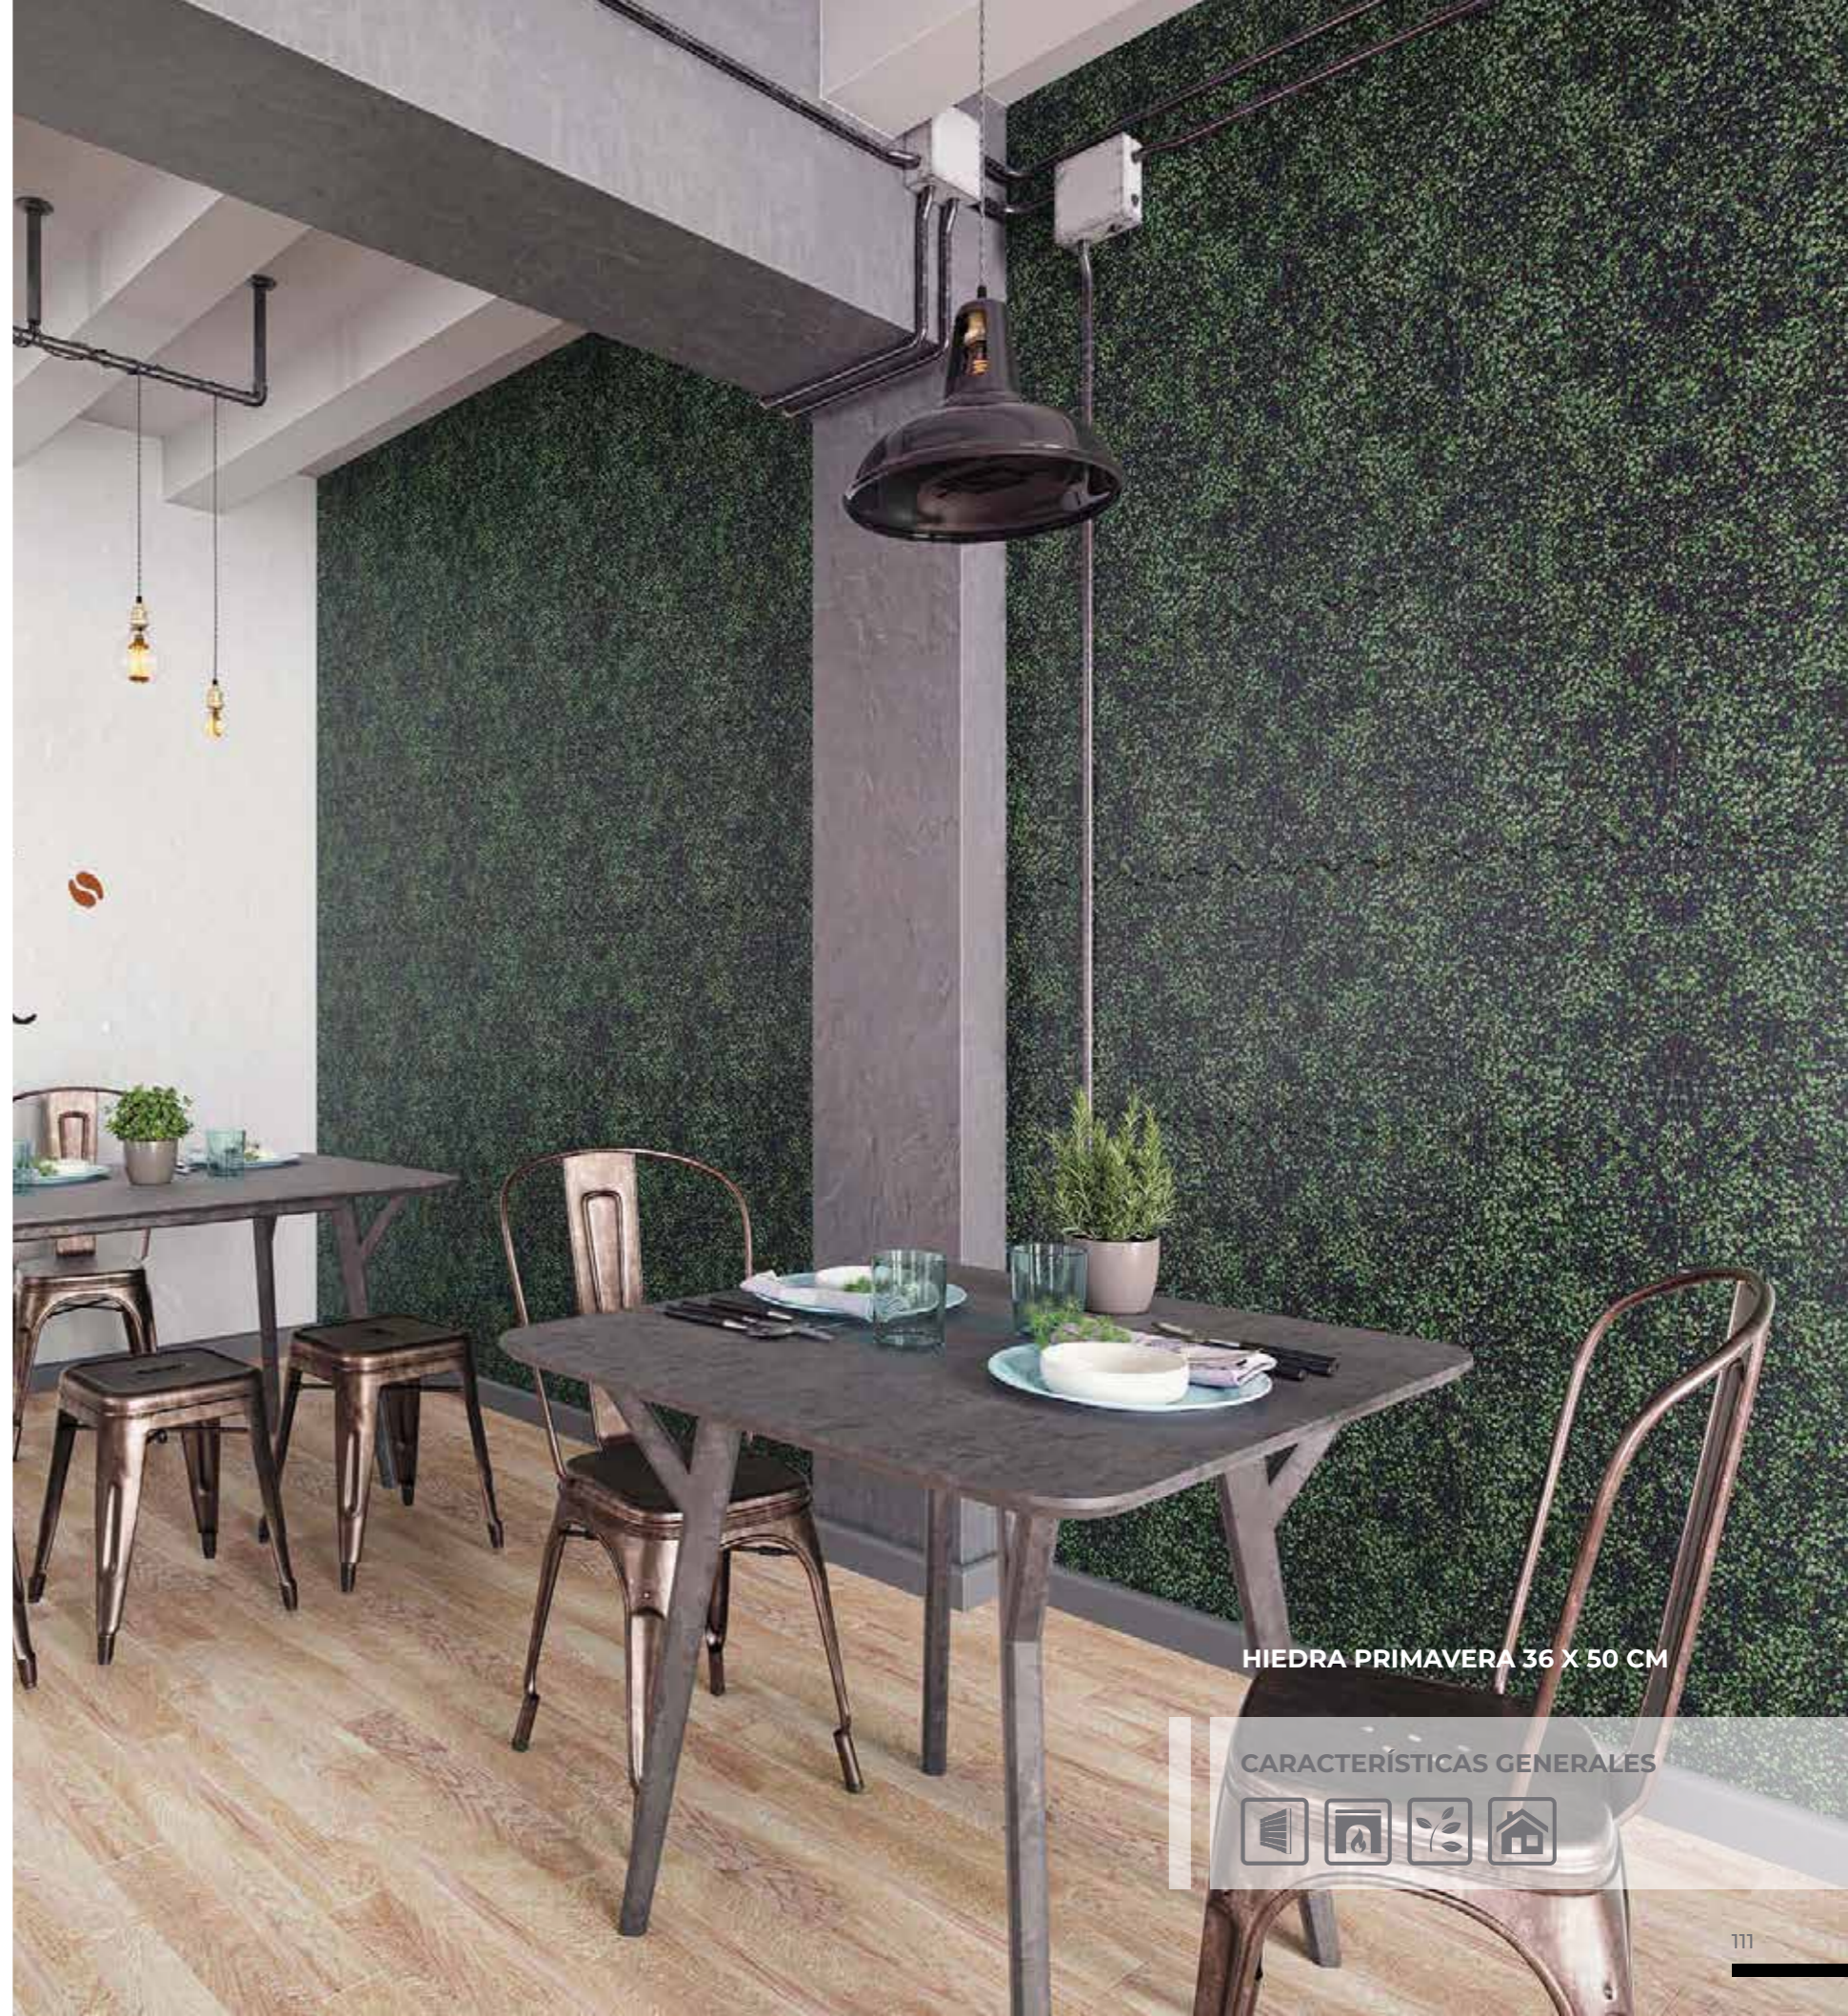

HIEDRA PRIMAVERA 36 X 50 CM

CARACTERÍSTICAS GENERALES

MANCHESTER

MÁRMOL BRILLANTE

MARFIL

55 X 55 CM

GRIS

55 X 55 CM