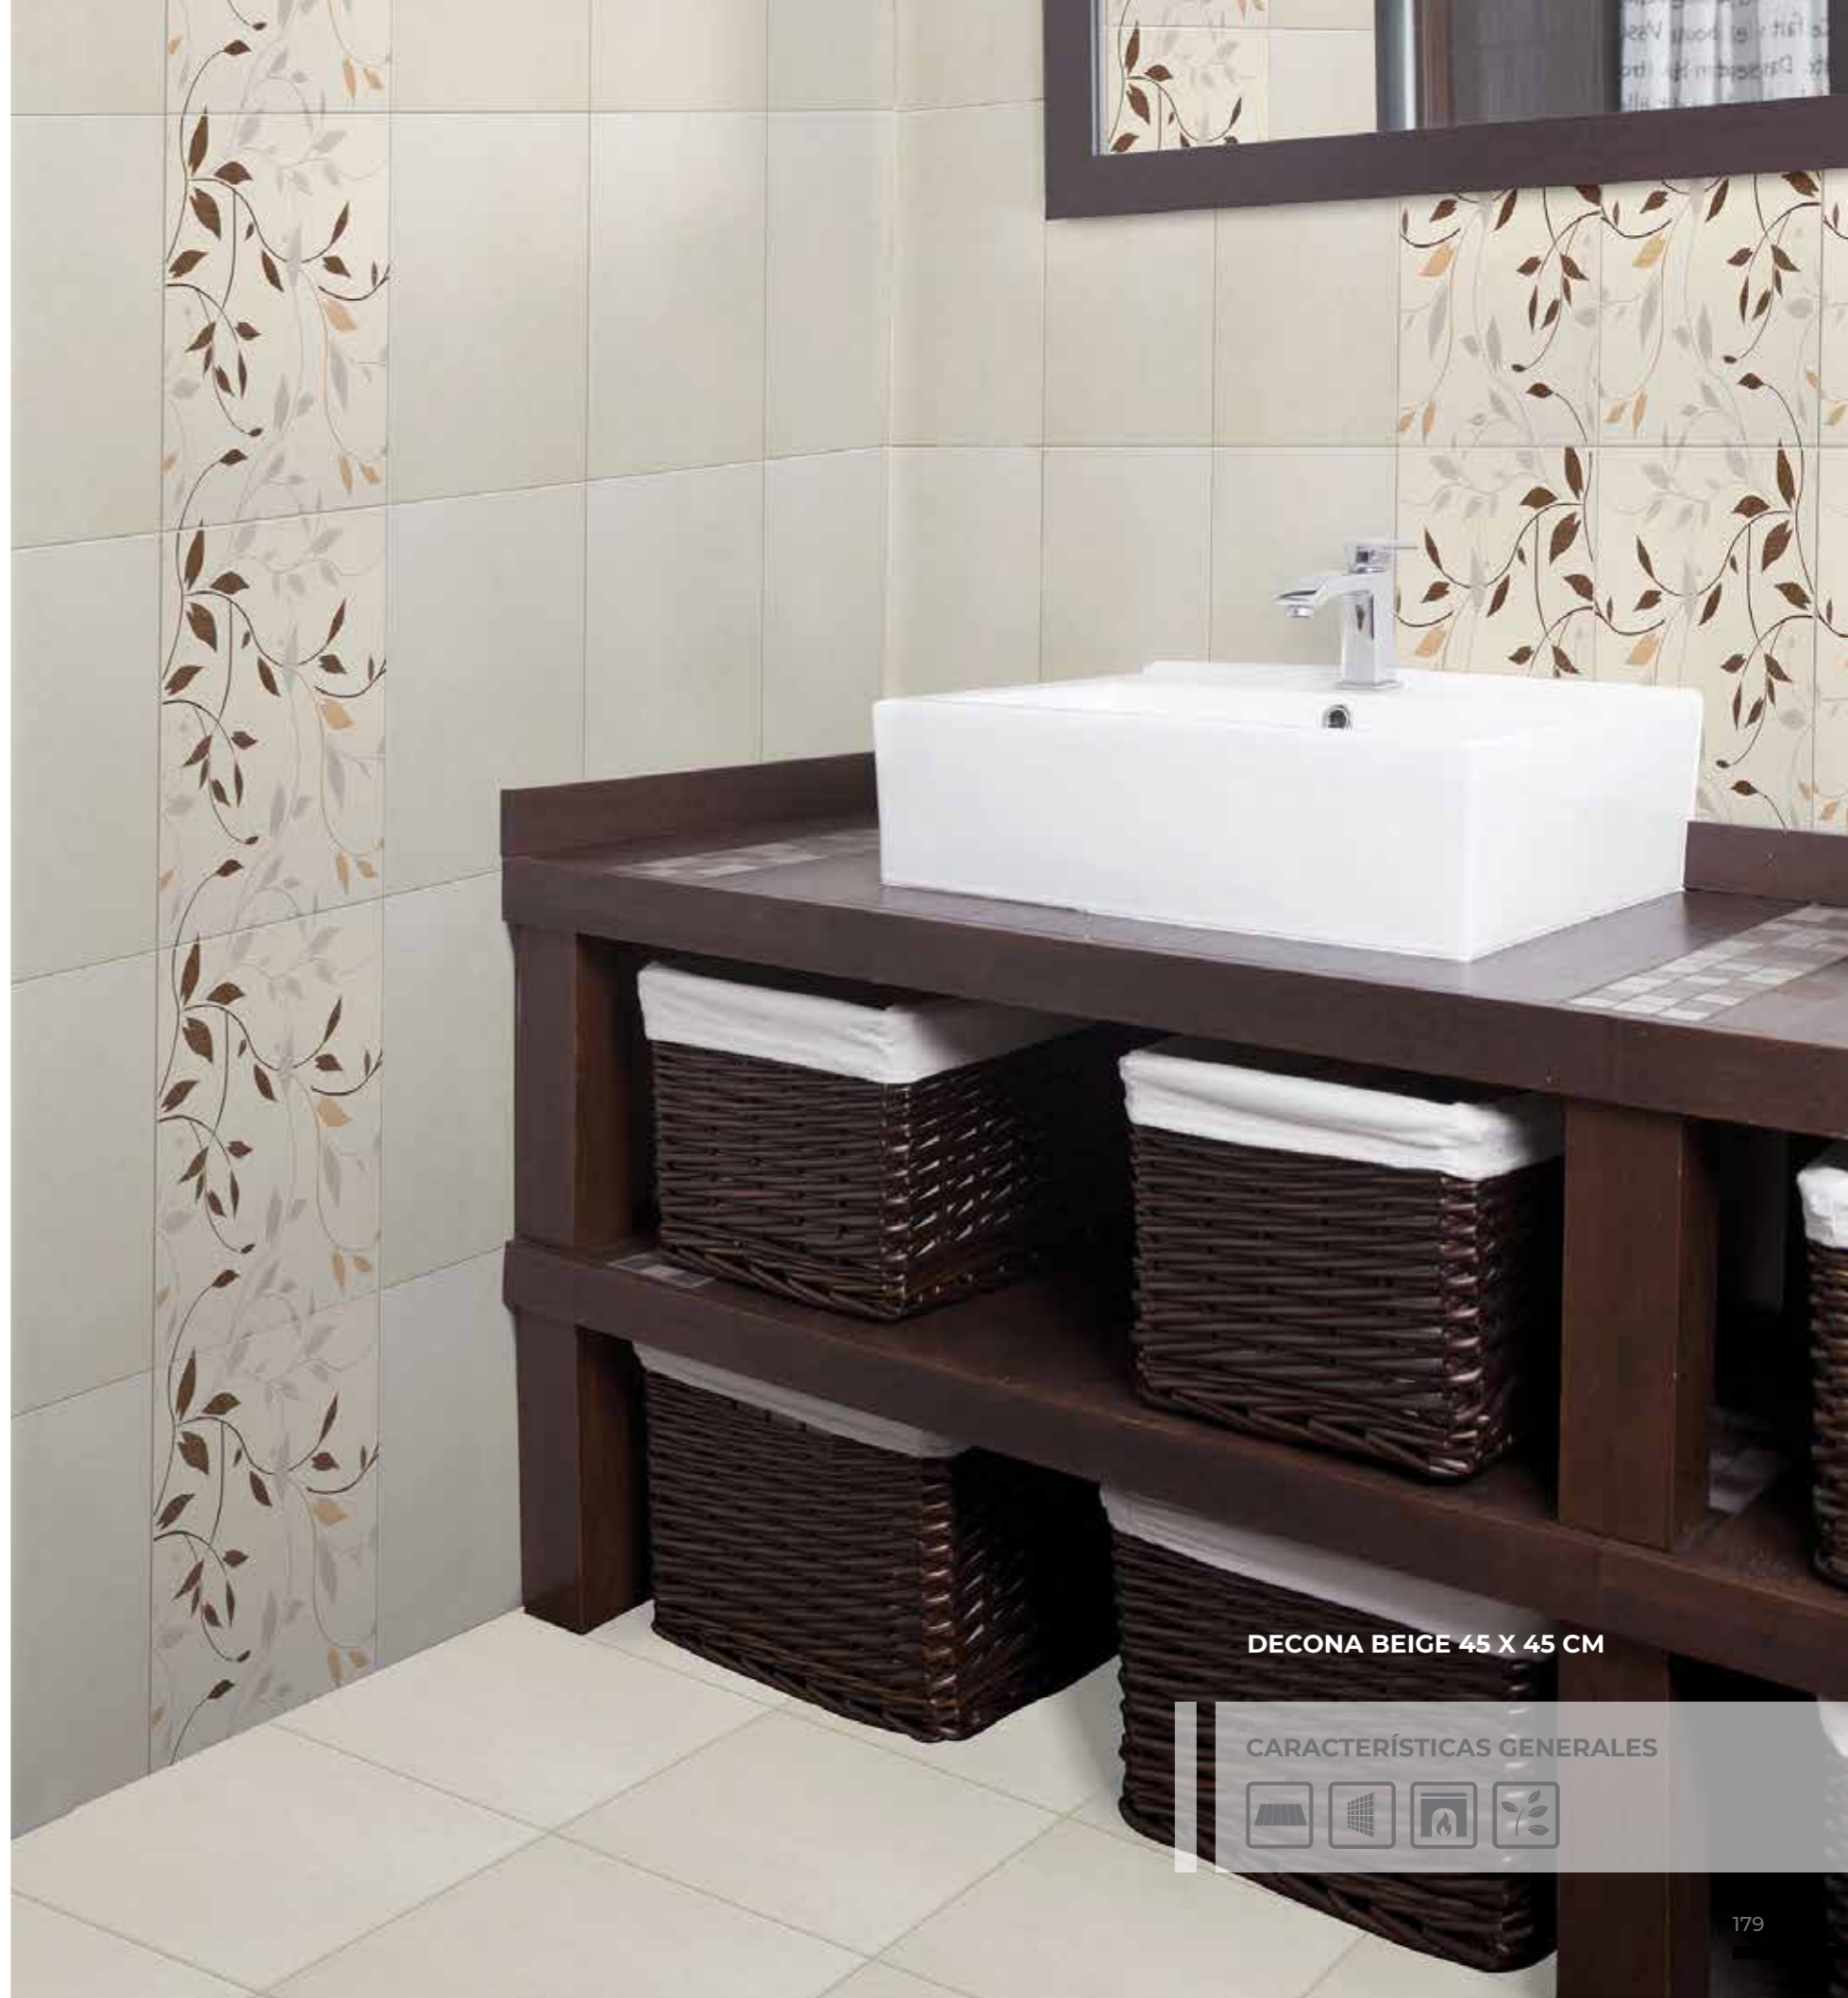

45 X 45 CM

CORFÚ GRAFITO 45 X 45 CM

CARACTERÍSTICAS GENERALES

DECONA

MÁRMOL MATE

BEIGE

45 X 45 CM

36 X 50 CM