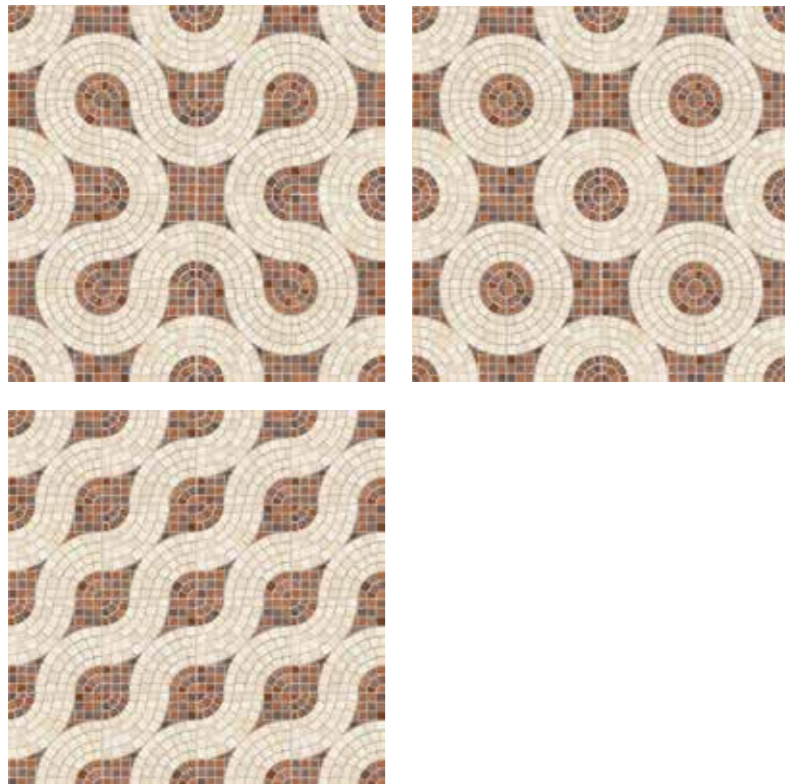

STRADA TERRA 45 X 45 CM

CARACTERÍSTICAS GENERALES