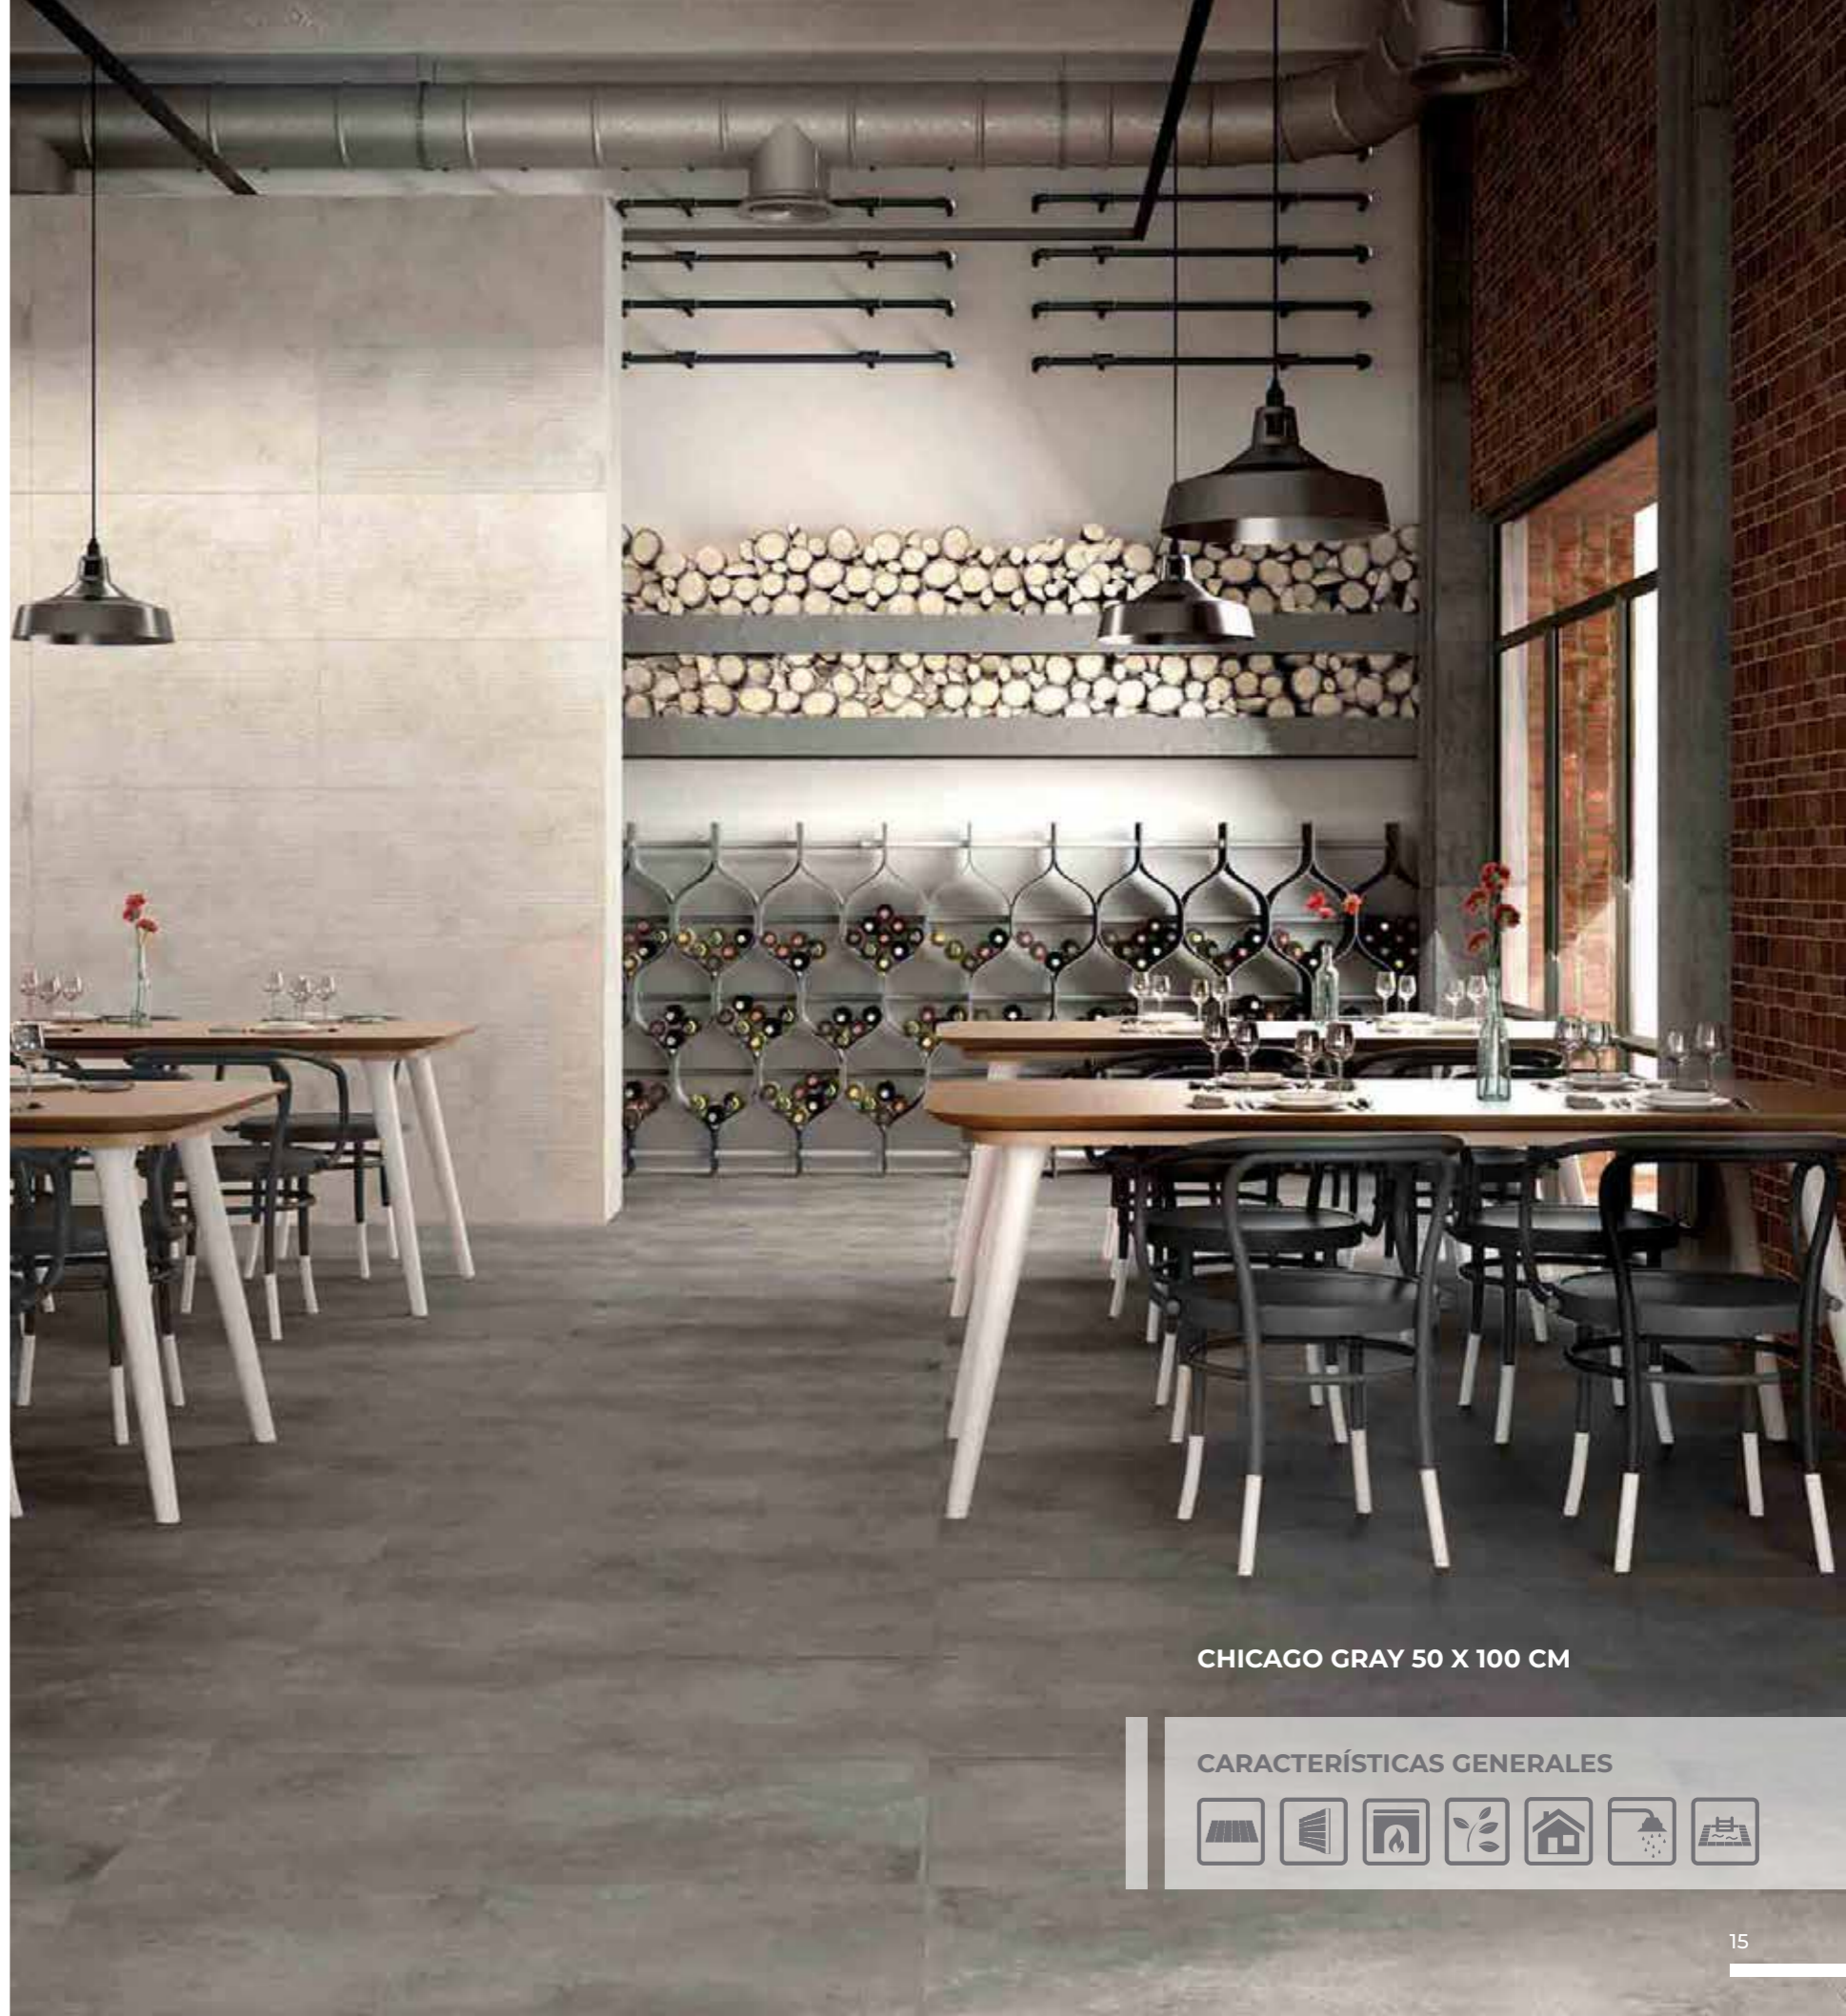

CHICAGO GRAY 50 X 100 CM

CARACTERÍSTICAS GENERALES