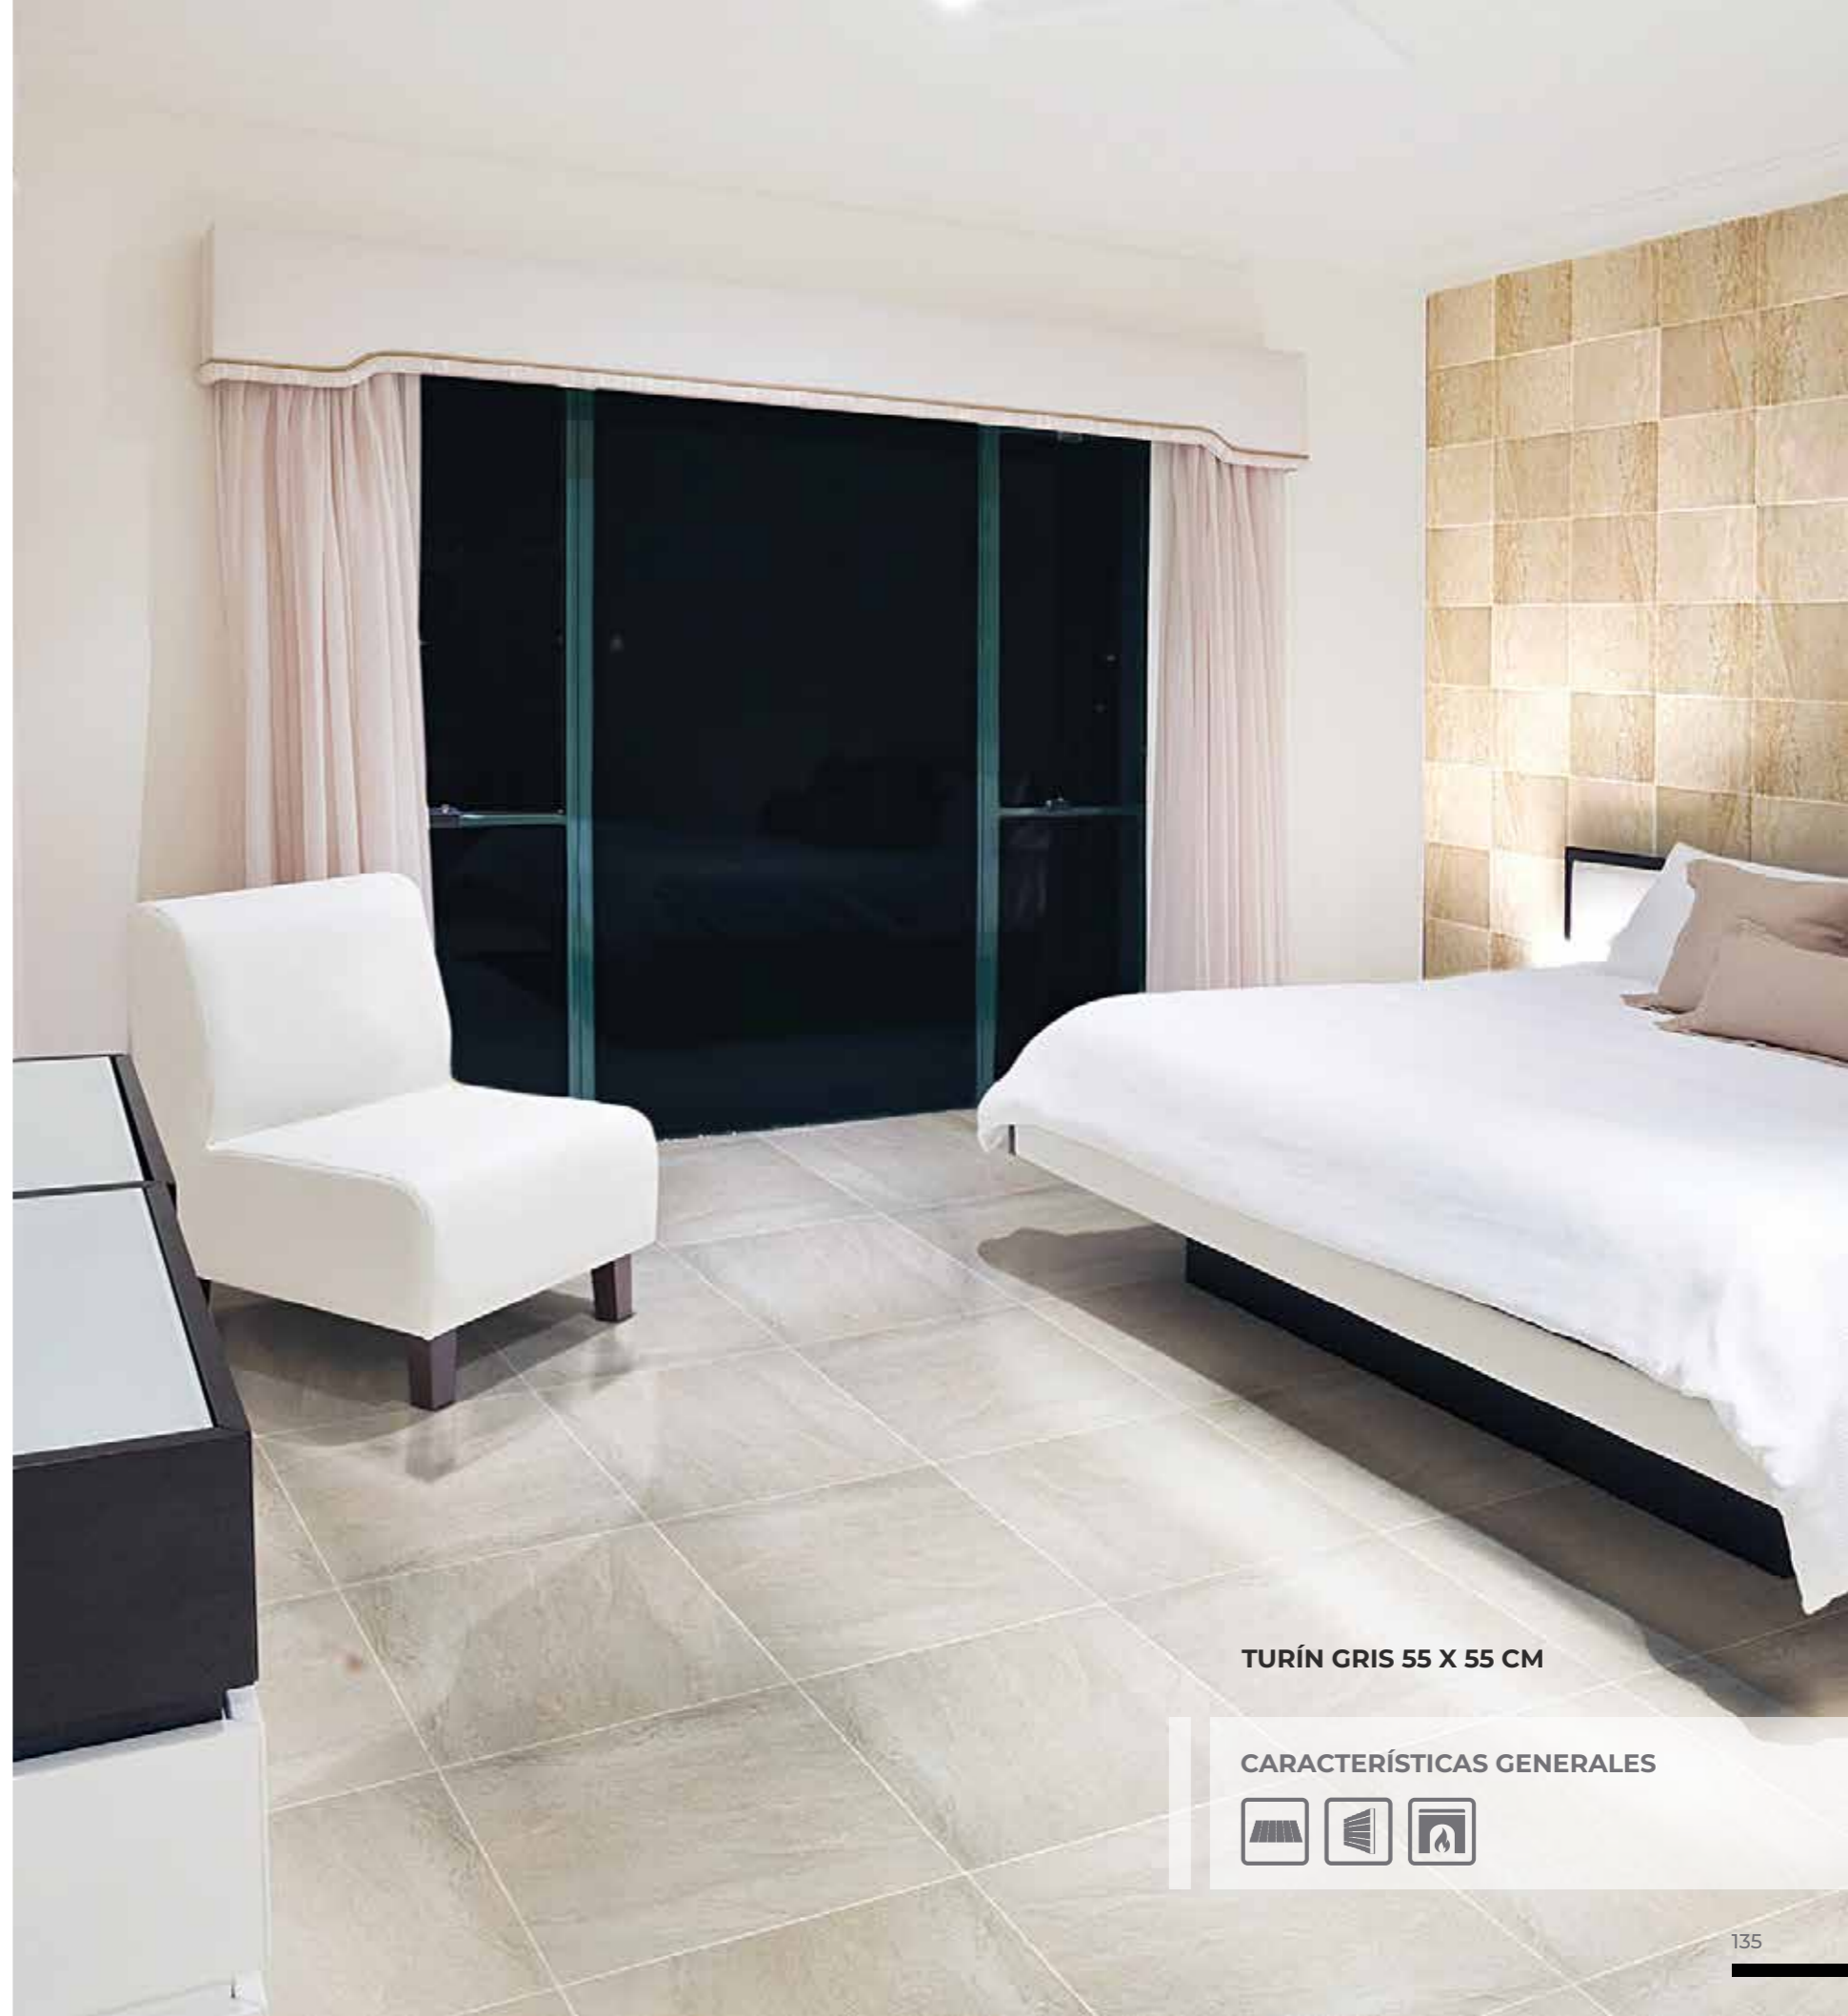

TURÍN GRIS 55 X 55 CM

CARACTERÍSTICAS GENERALES