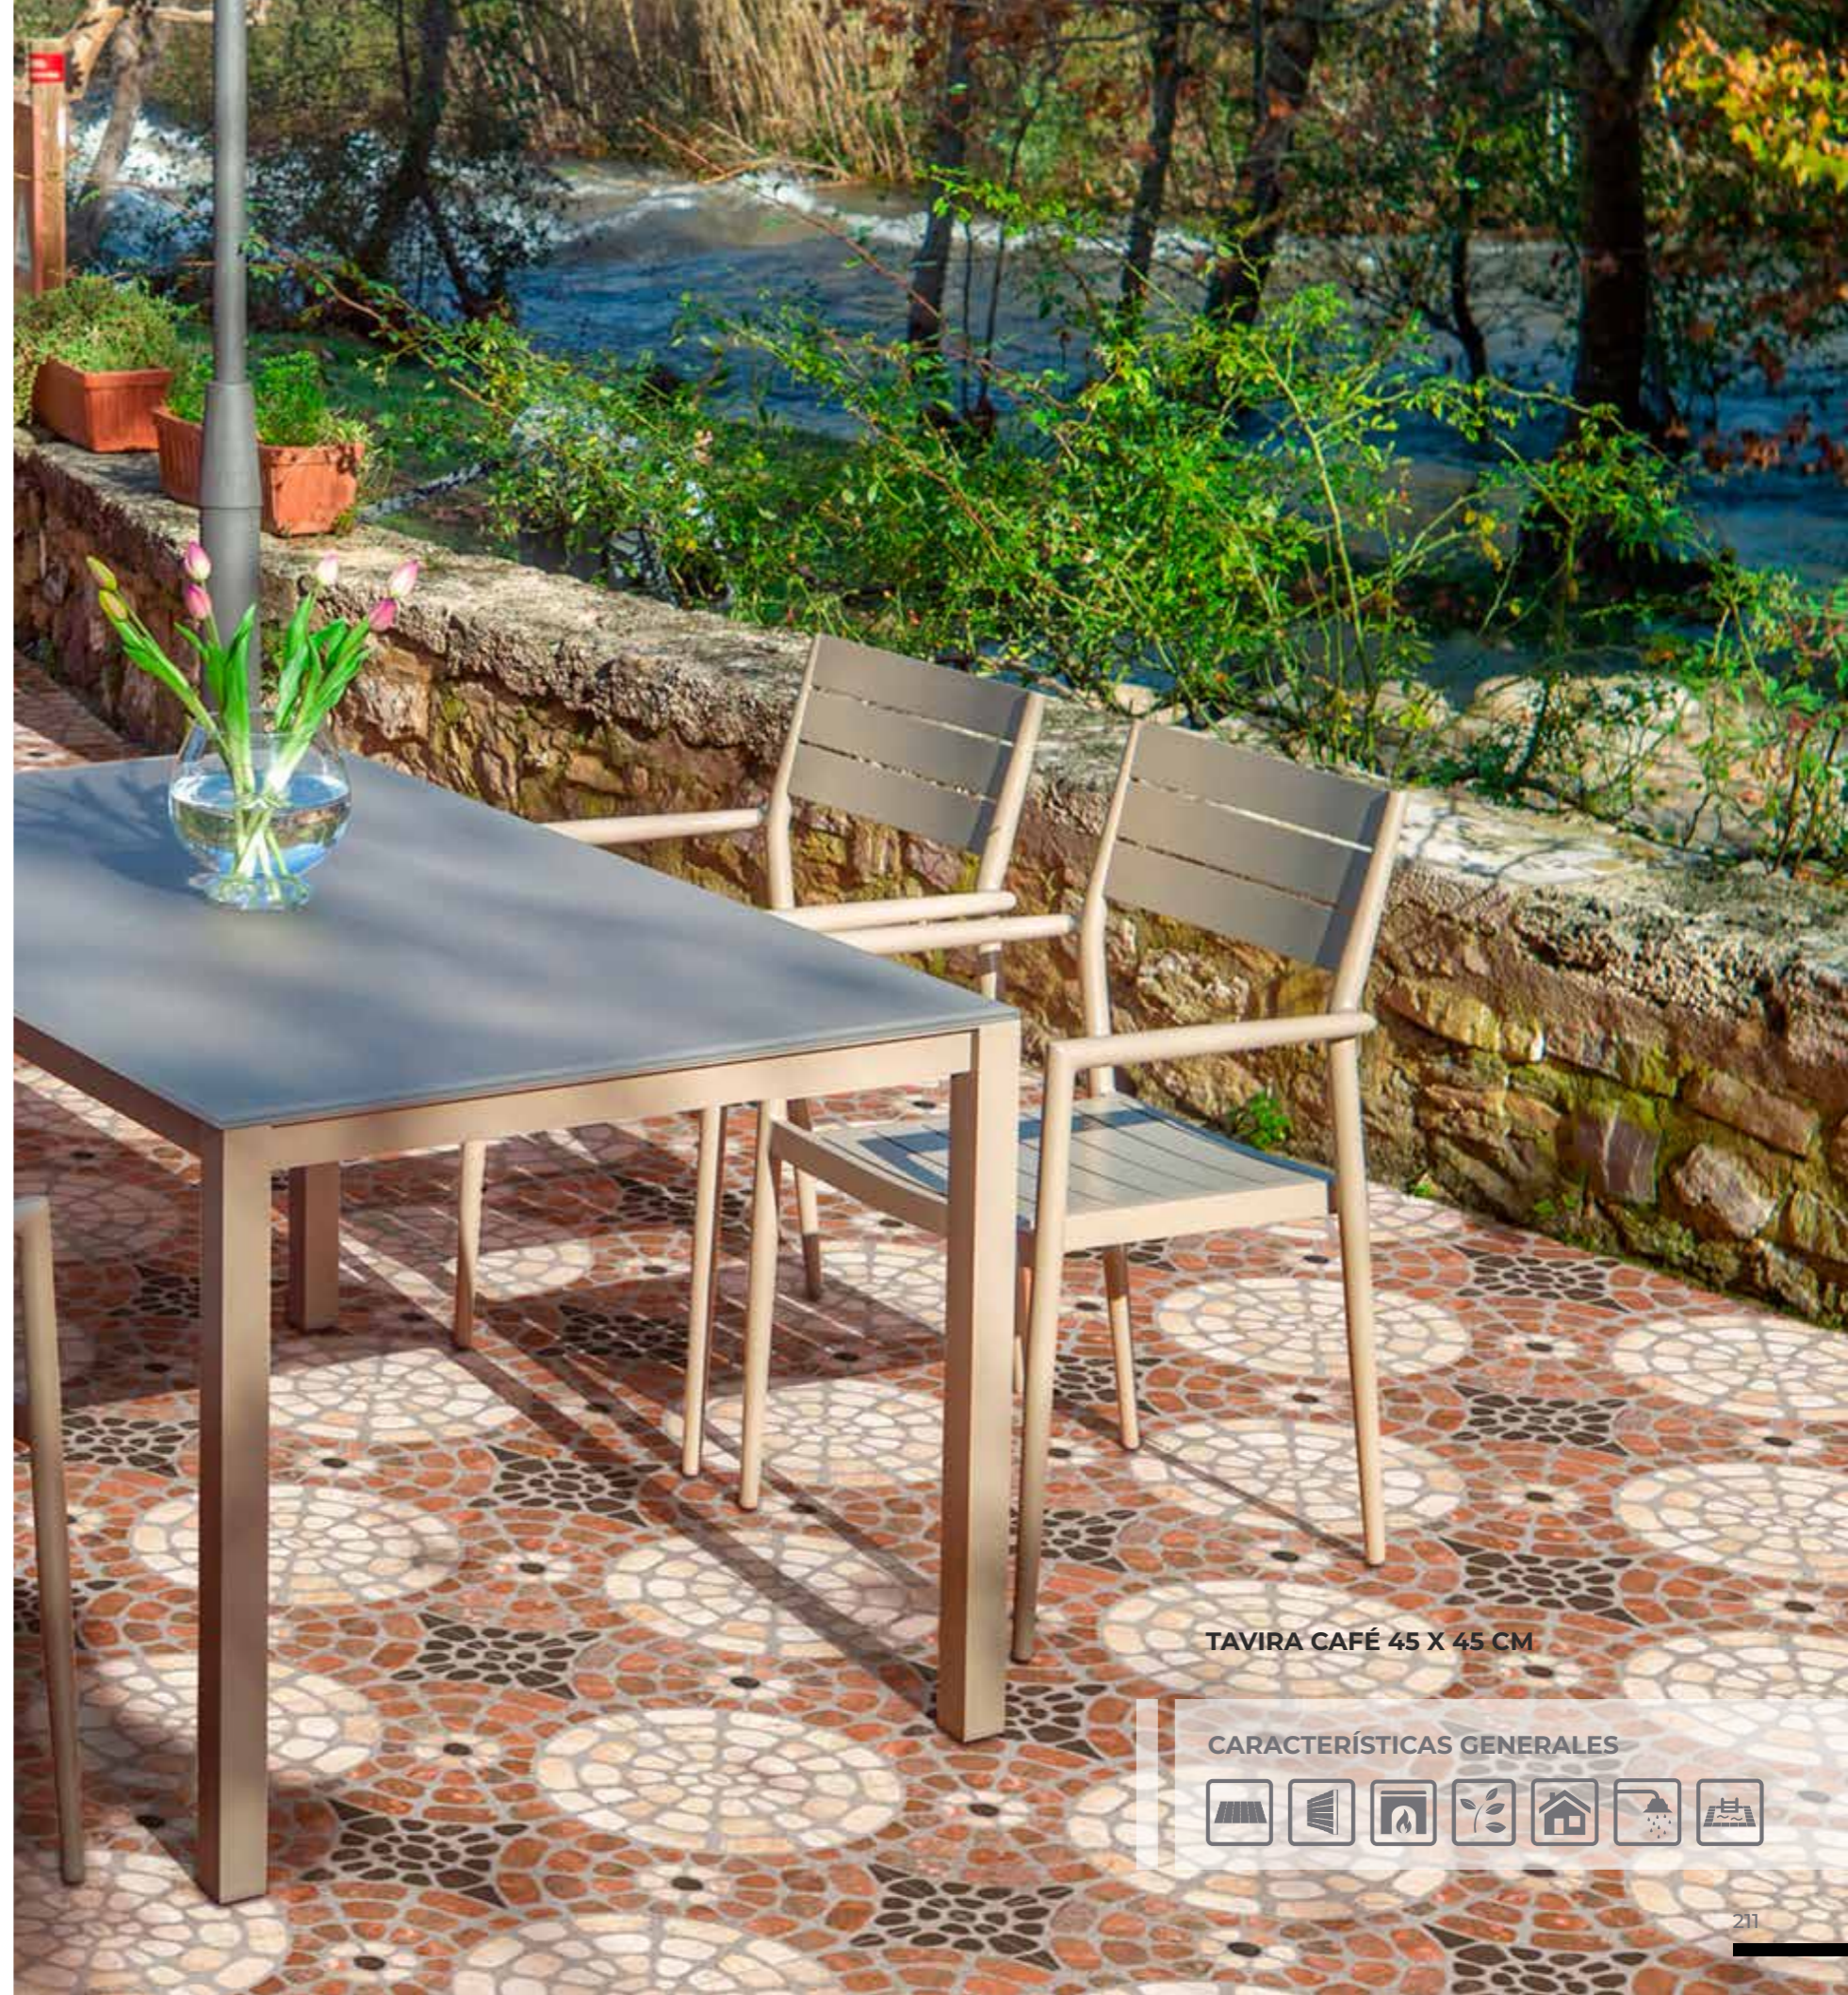

CAFÉ

45 X 45 CM

TAVIRA CAFÉ 45 X 45 CM

CARACTERÍSTICAS GENERALES

VELVET

MÁRMOL MATE

MARFIL

45 X 45 CM