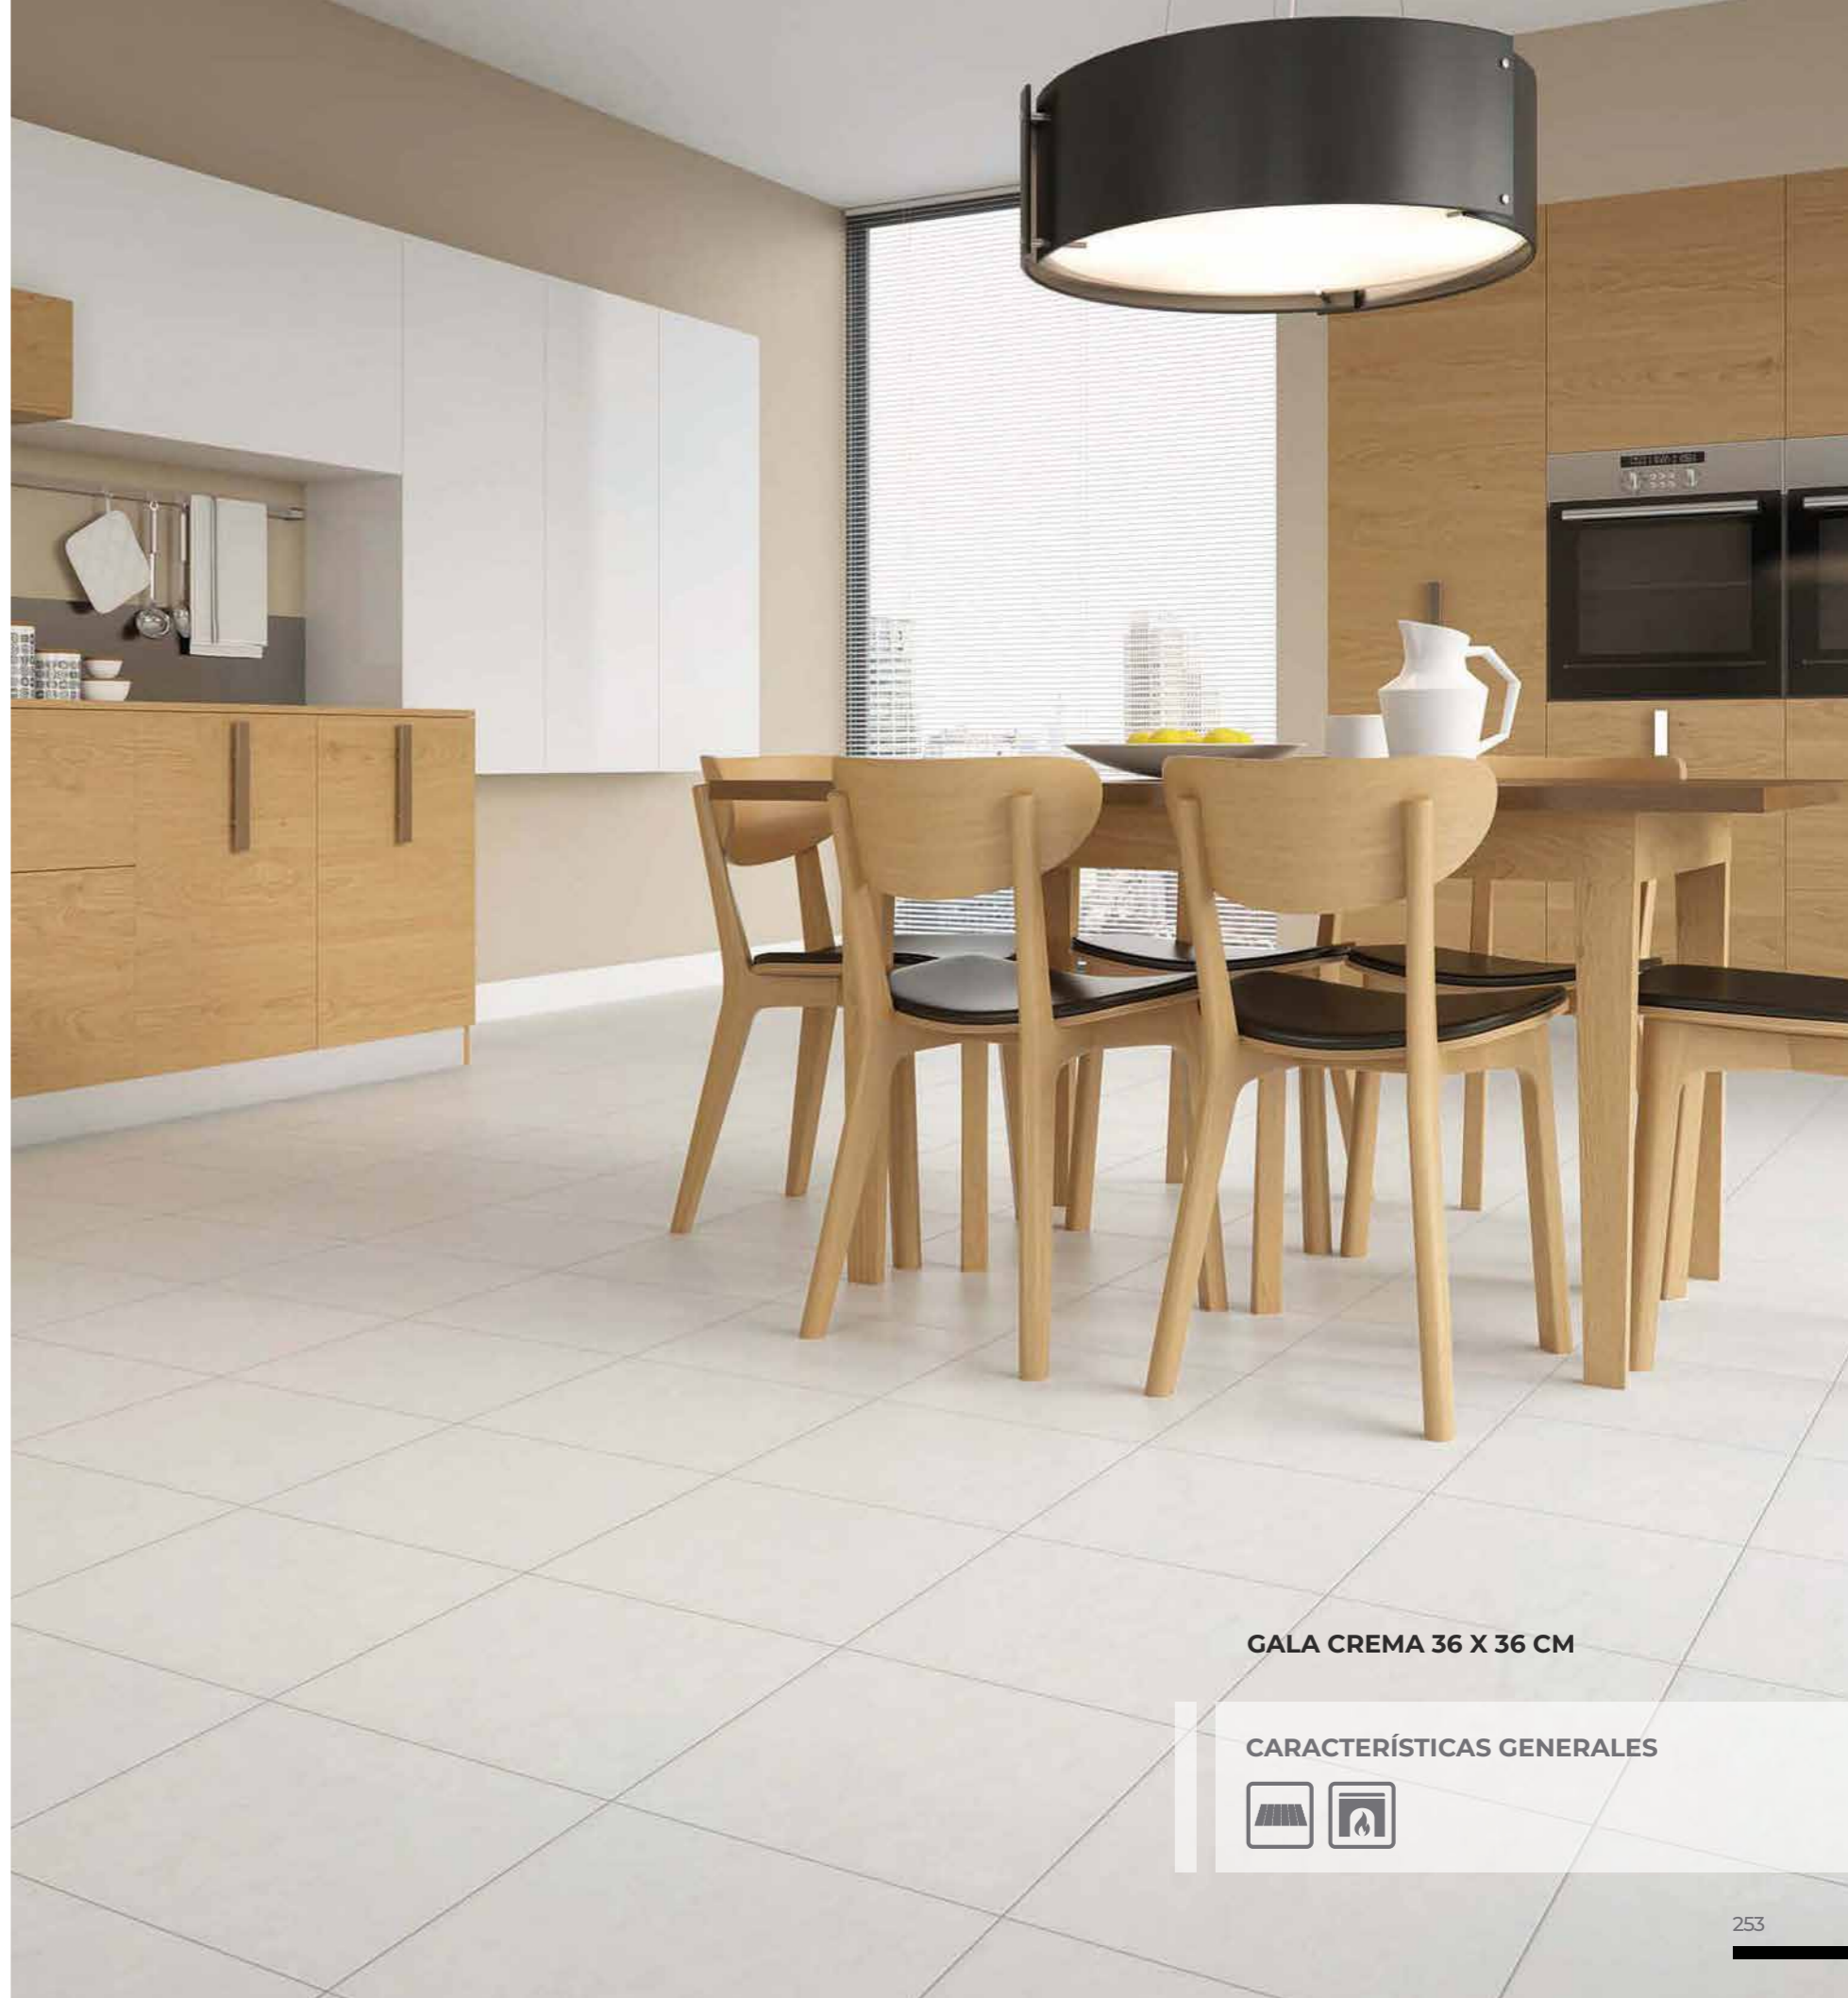

GALA CREMA 36 X 36 CM

CARACTERÍSTICAS GENERALES