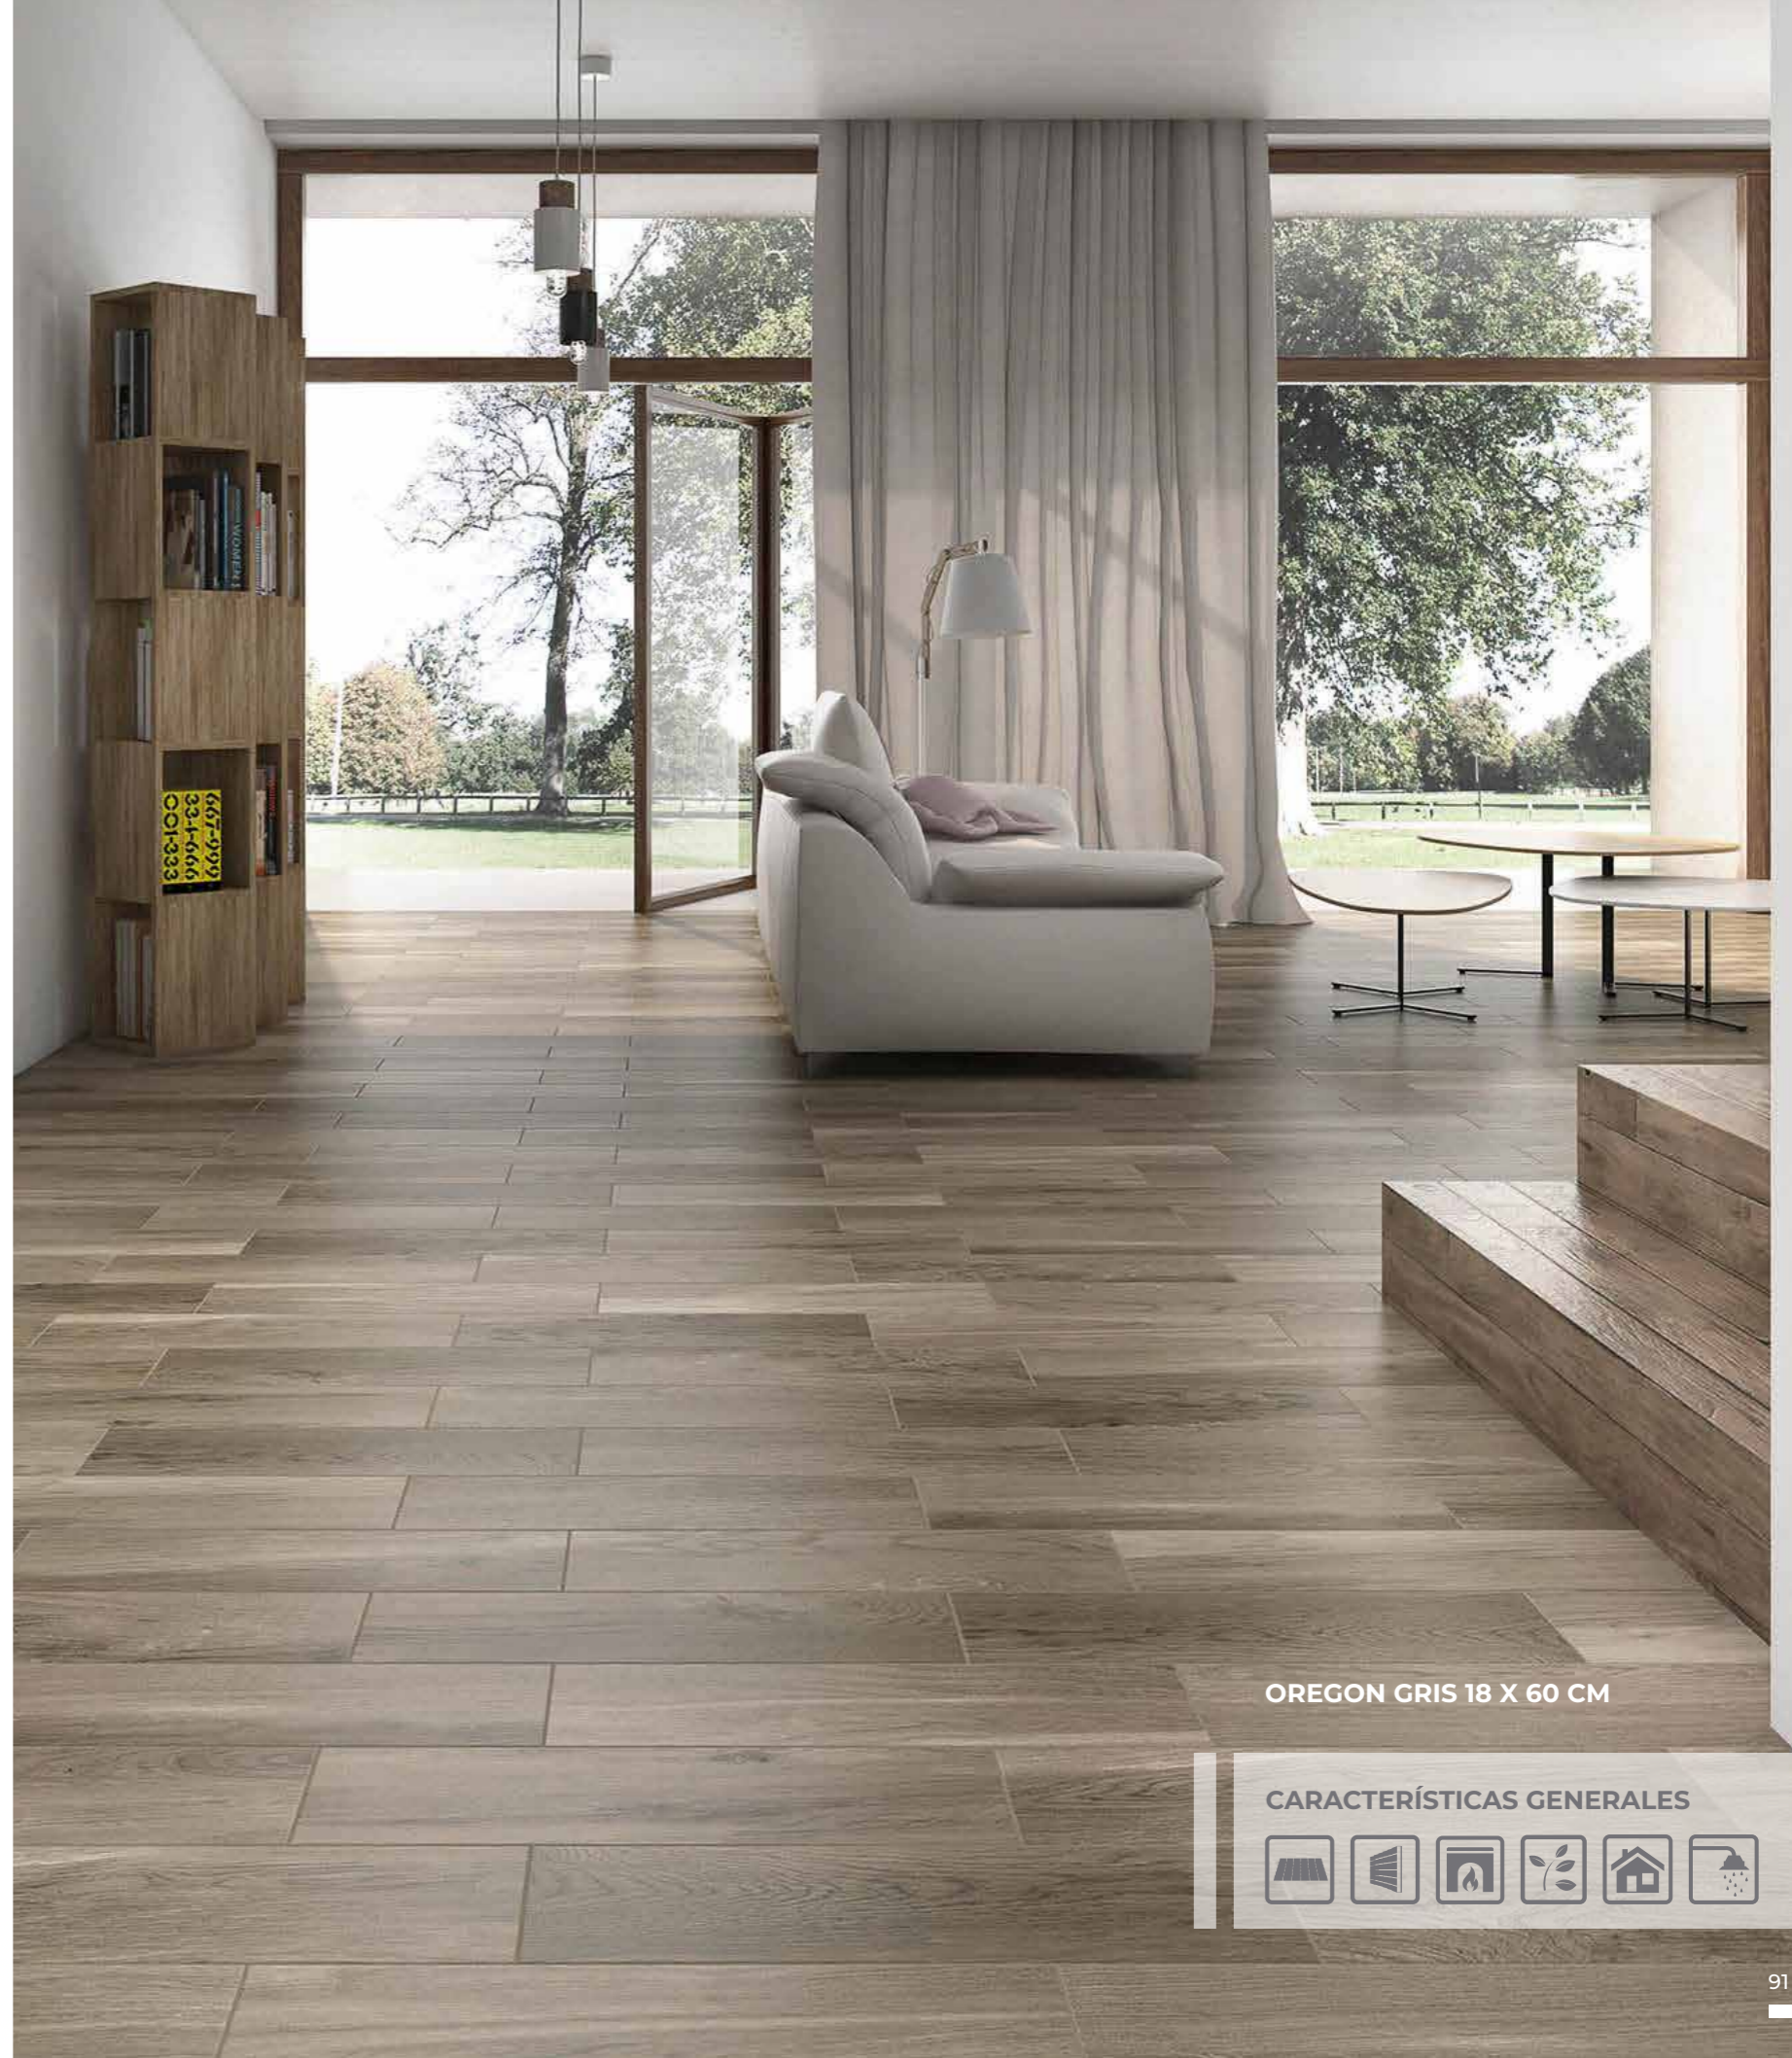

OREGON GRIS 18 X 60 CM

CARACTERÍSTICAS GENERALES