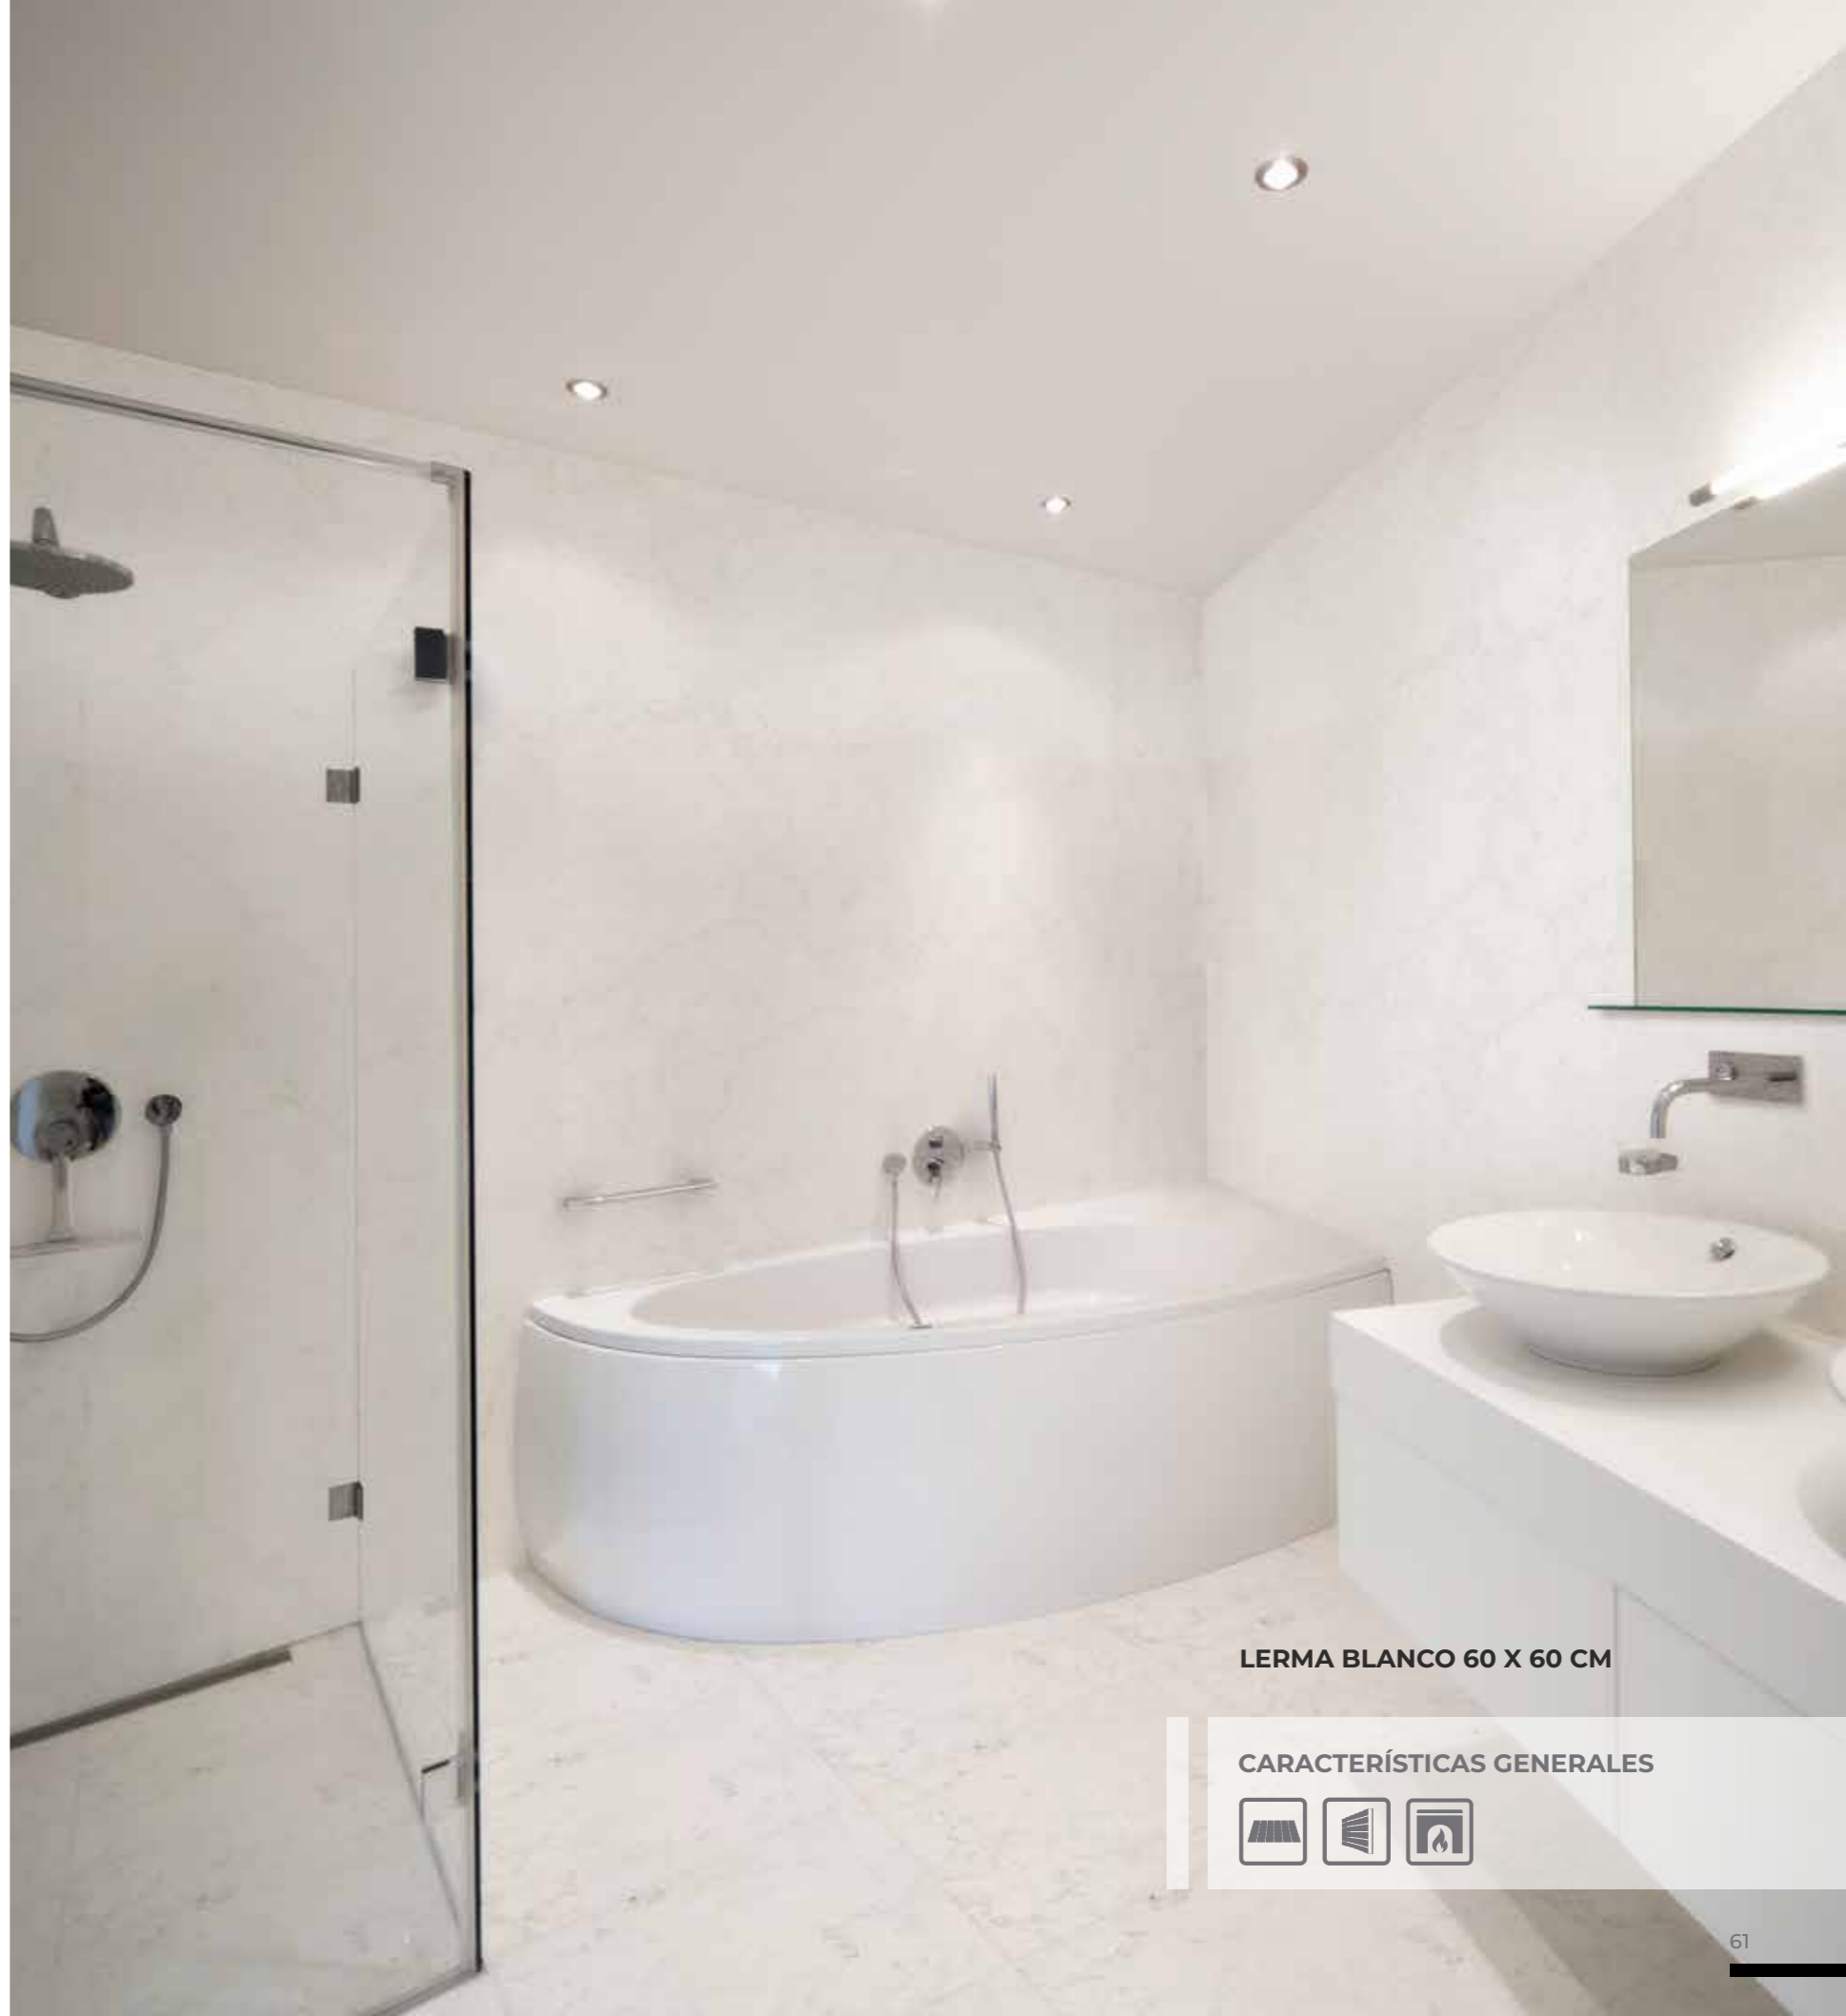

LERMA BLANCO 60 X 60 CM

CARACTERÍSTICAS GENERALES