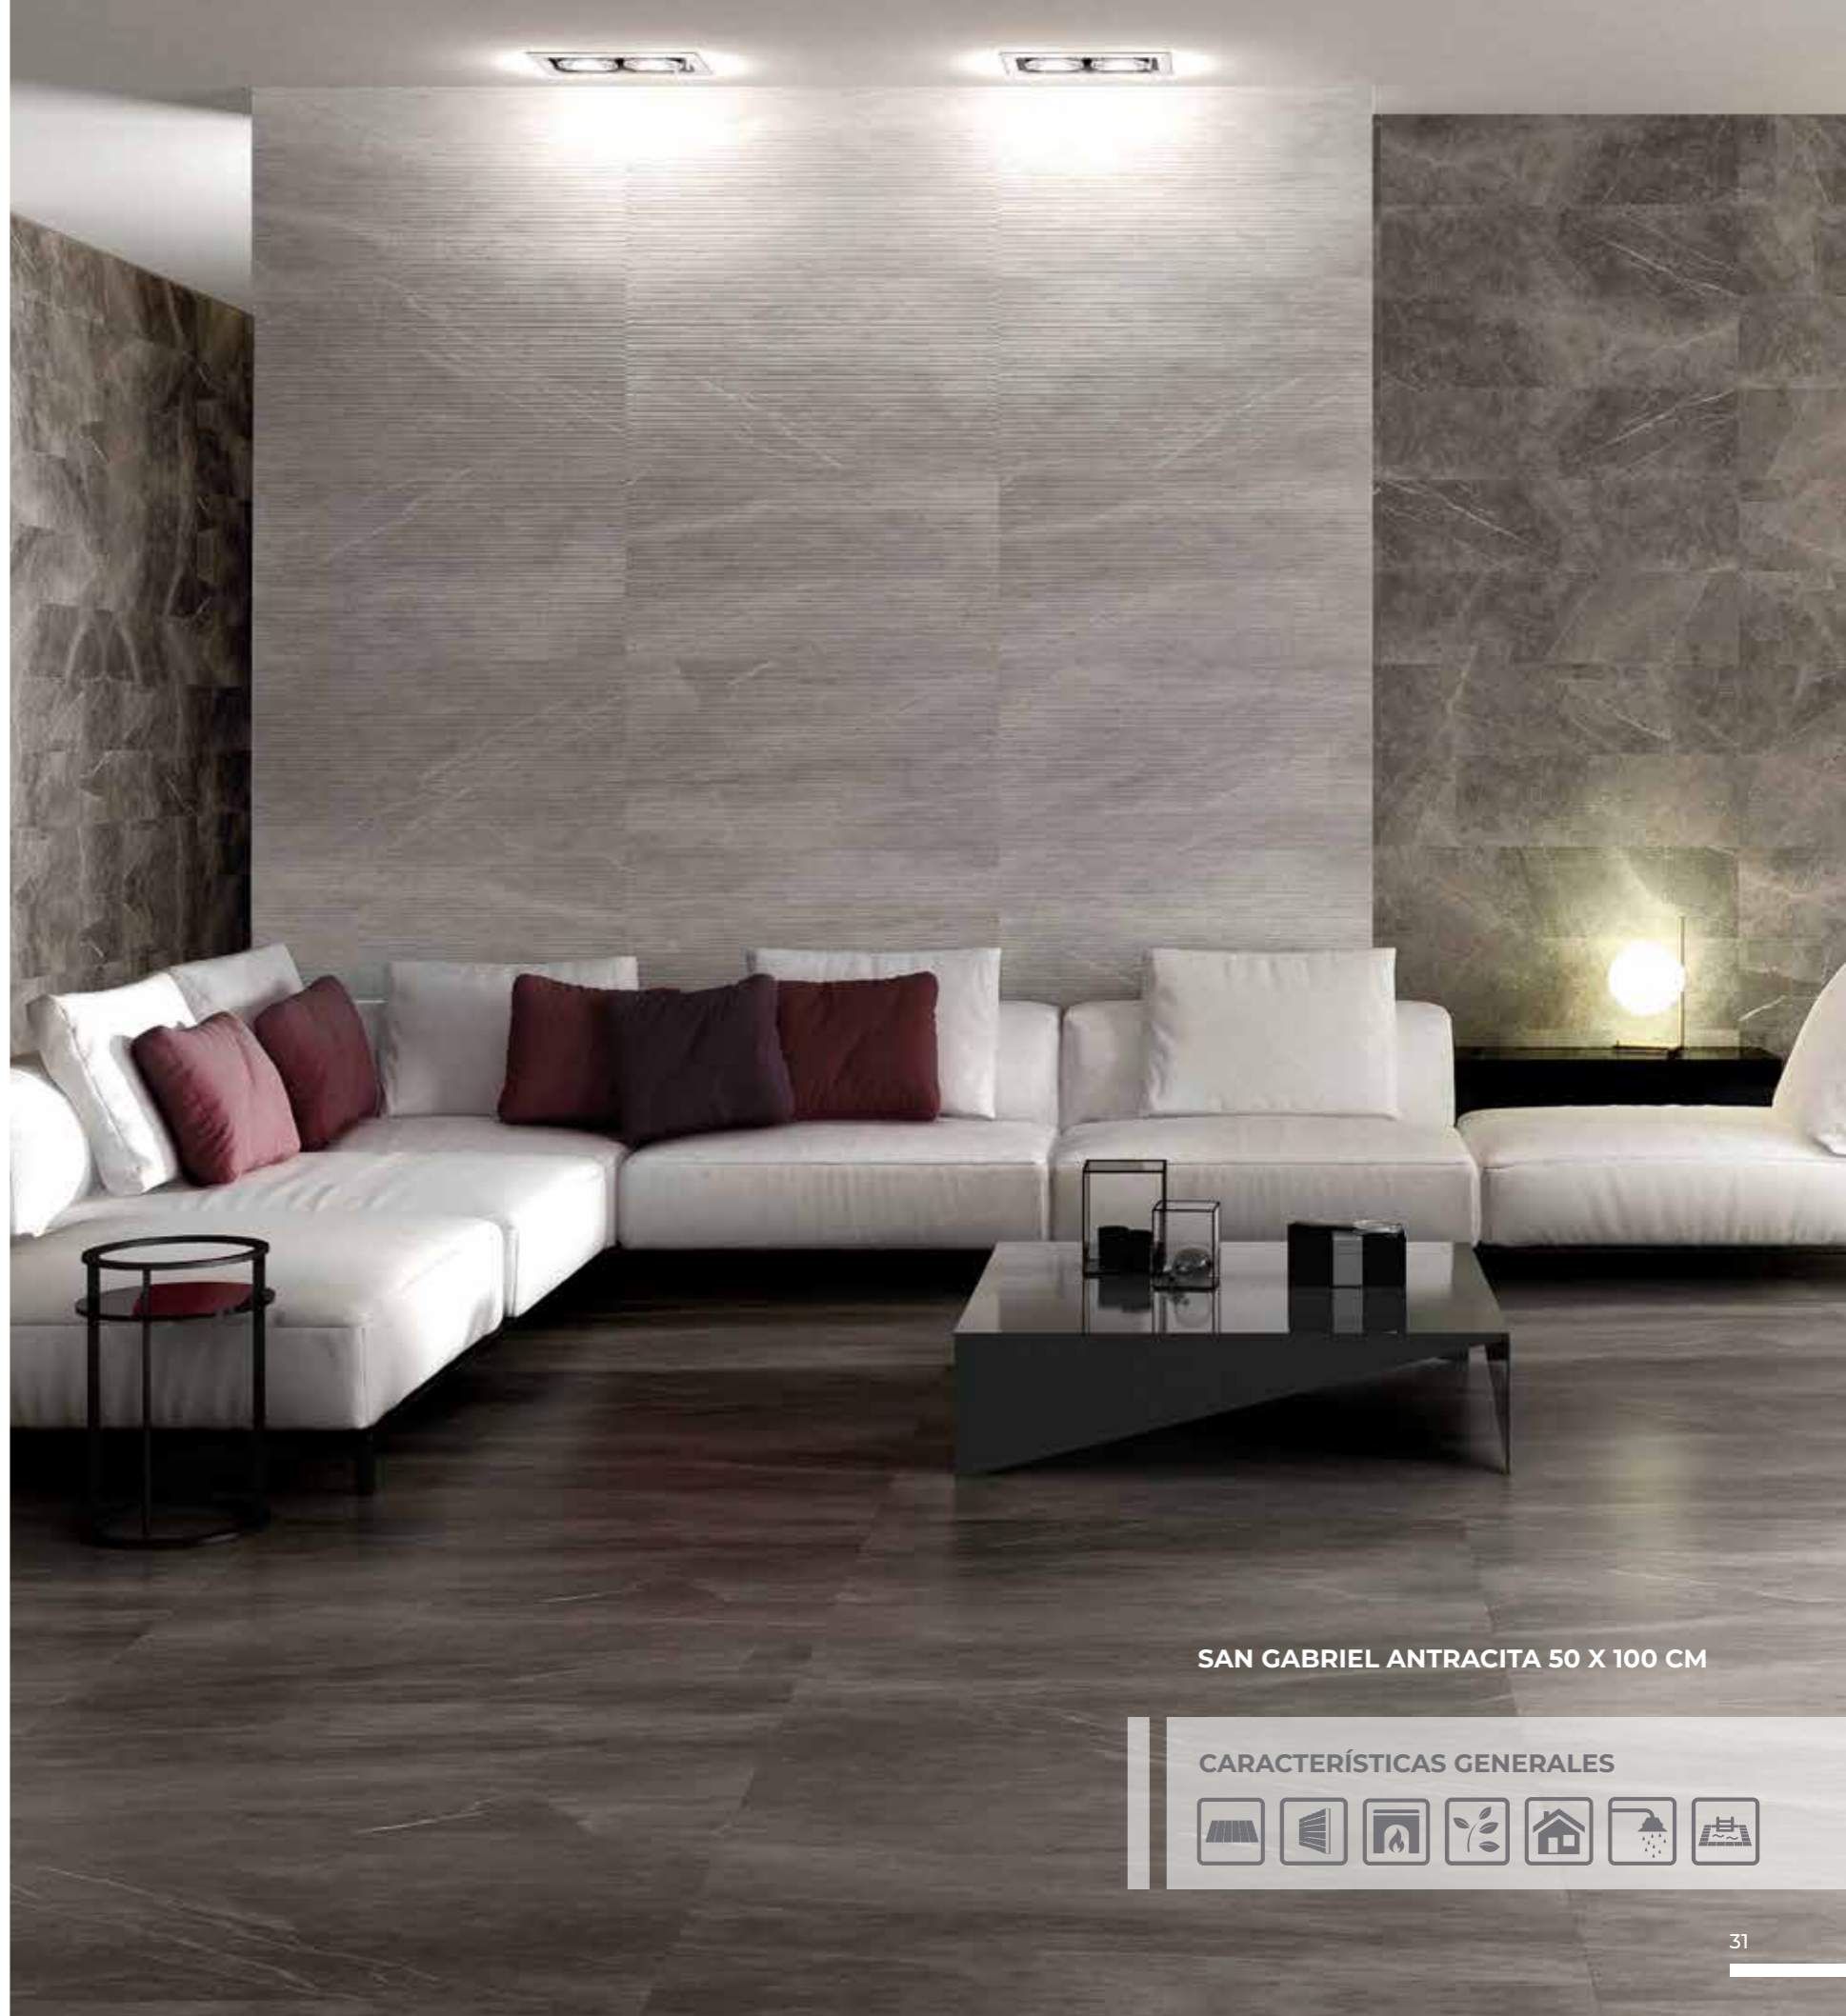

30 X 60 CM

BEIGE

50 X 100 CM RECTIFICADO

25 X 100 CM RECTIFICADO

BEIGE DECO

50 X 100 CM RECTIFICADO

SAN GABRIEL ANTRACITA 50 X 100 CM

CARACTERÍSTICAS GENERALES