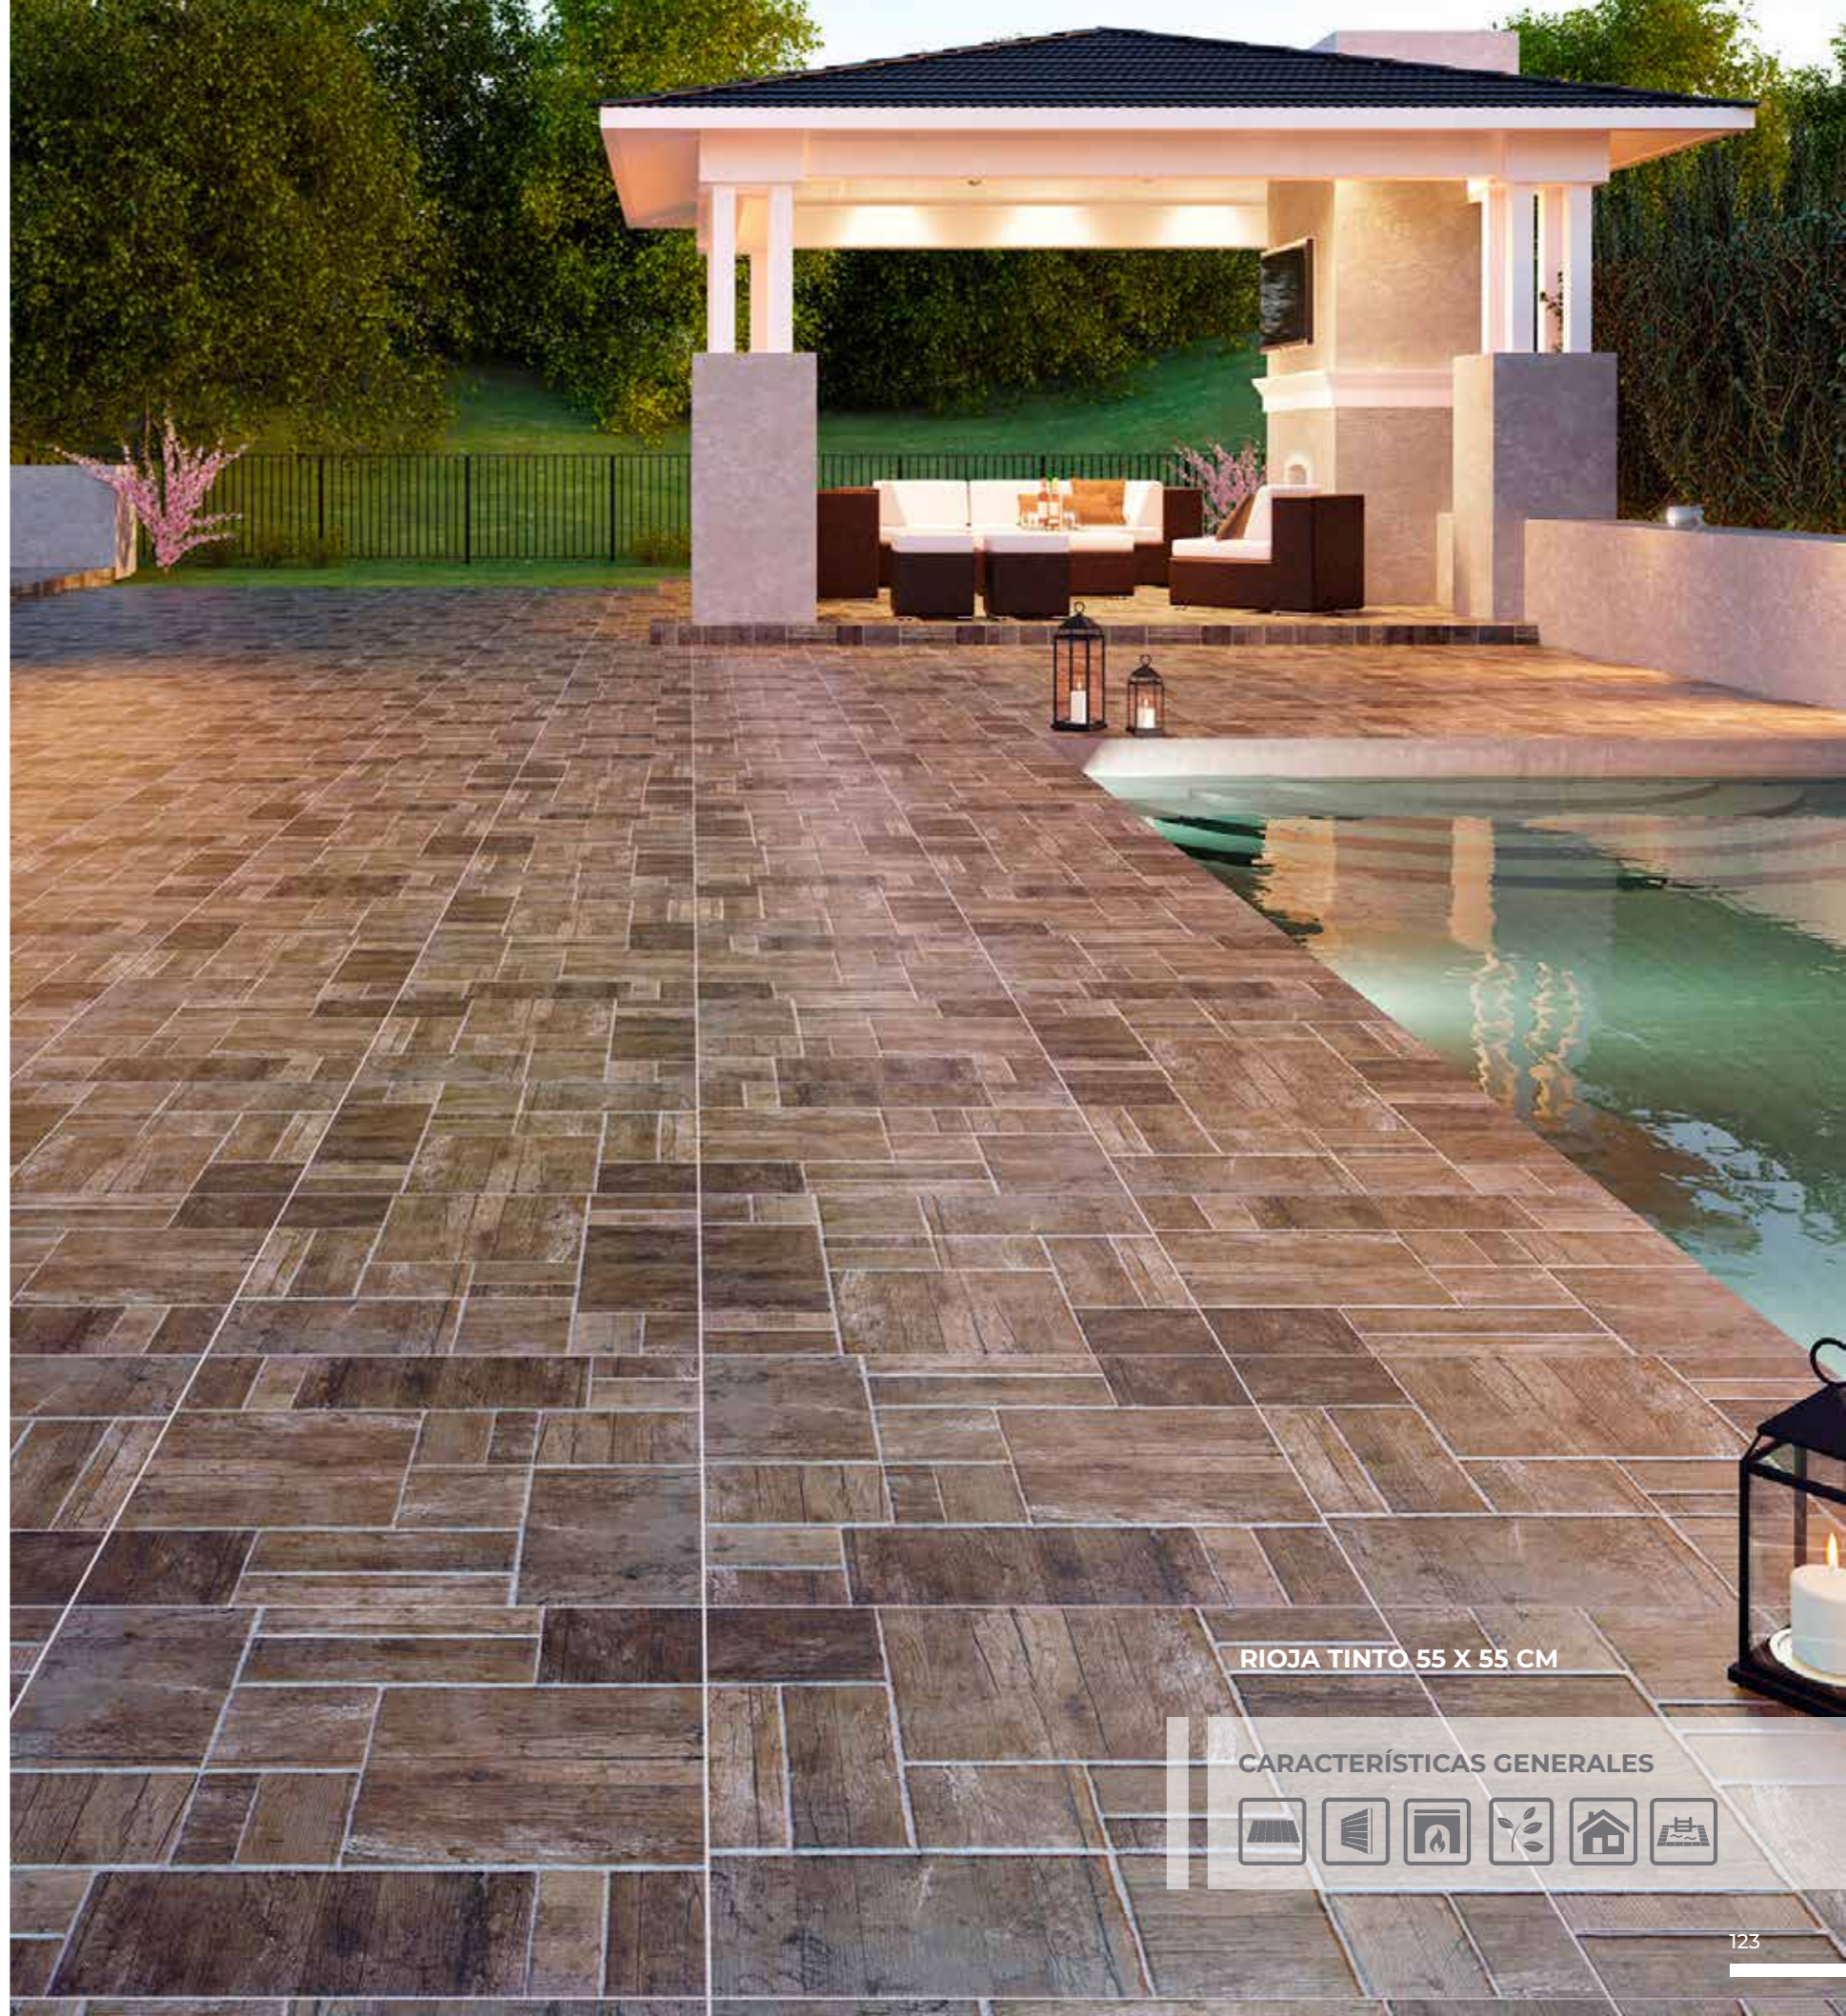

55 X 55 CM

36 X 50 CM

PINAR MOKA 55 X 55 CM

CARACTERÍSTICAS GENERALES

RIOJA

PIEDRA MATE

TINTO

55 X 55 CM