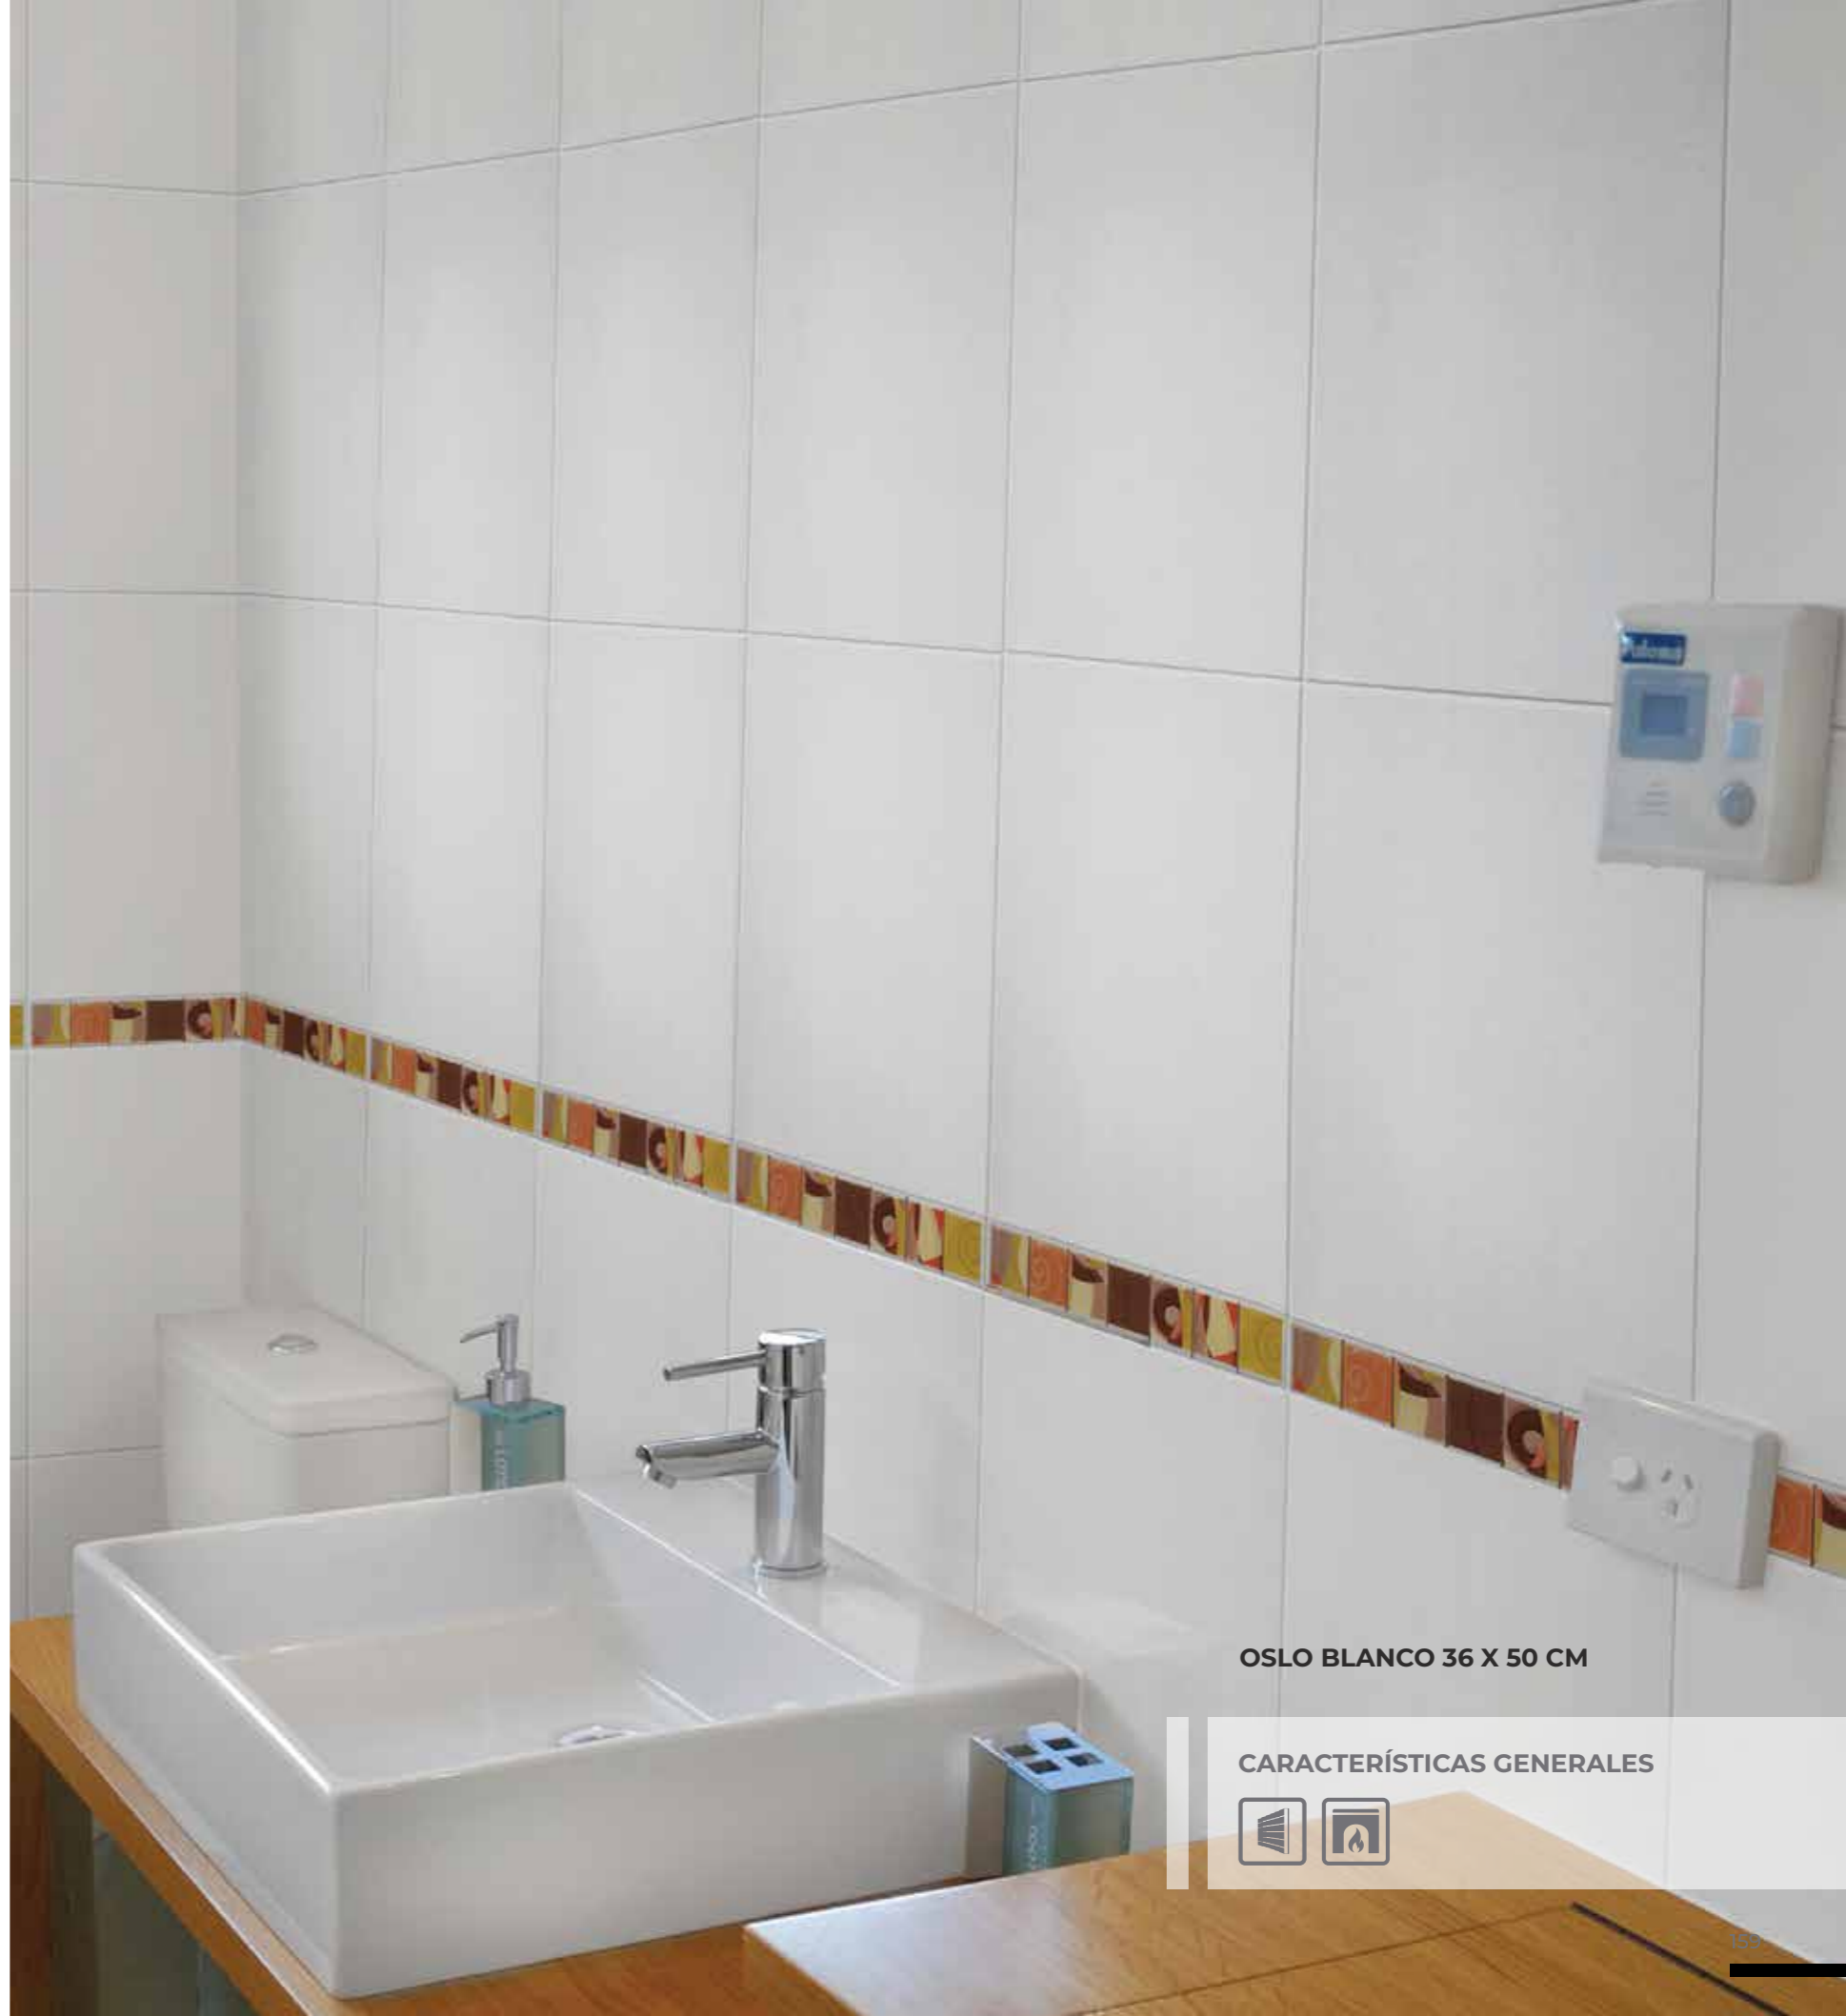

36 x 50 cm

LIENZO BEIGE 36 X 50 CM

CARACTERÍSTICAS GENERALES

OSLO

MONOCOLOR BRILLANTE

BLANCO

36 X 50 CM

OSLO BLANCO 36 X 50 CM