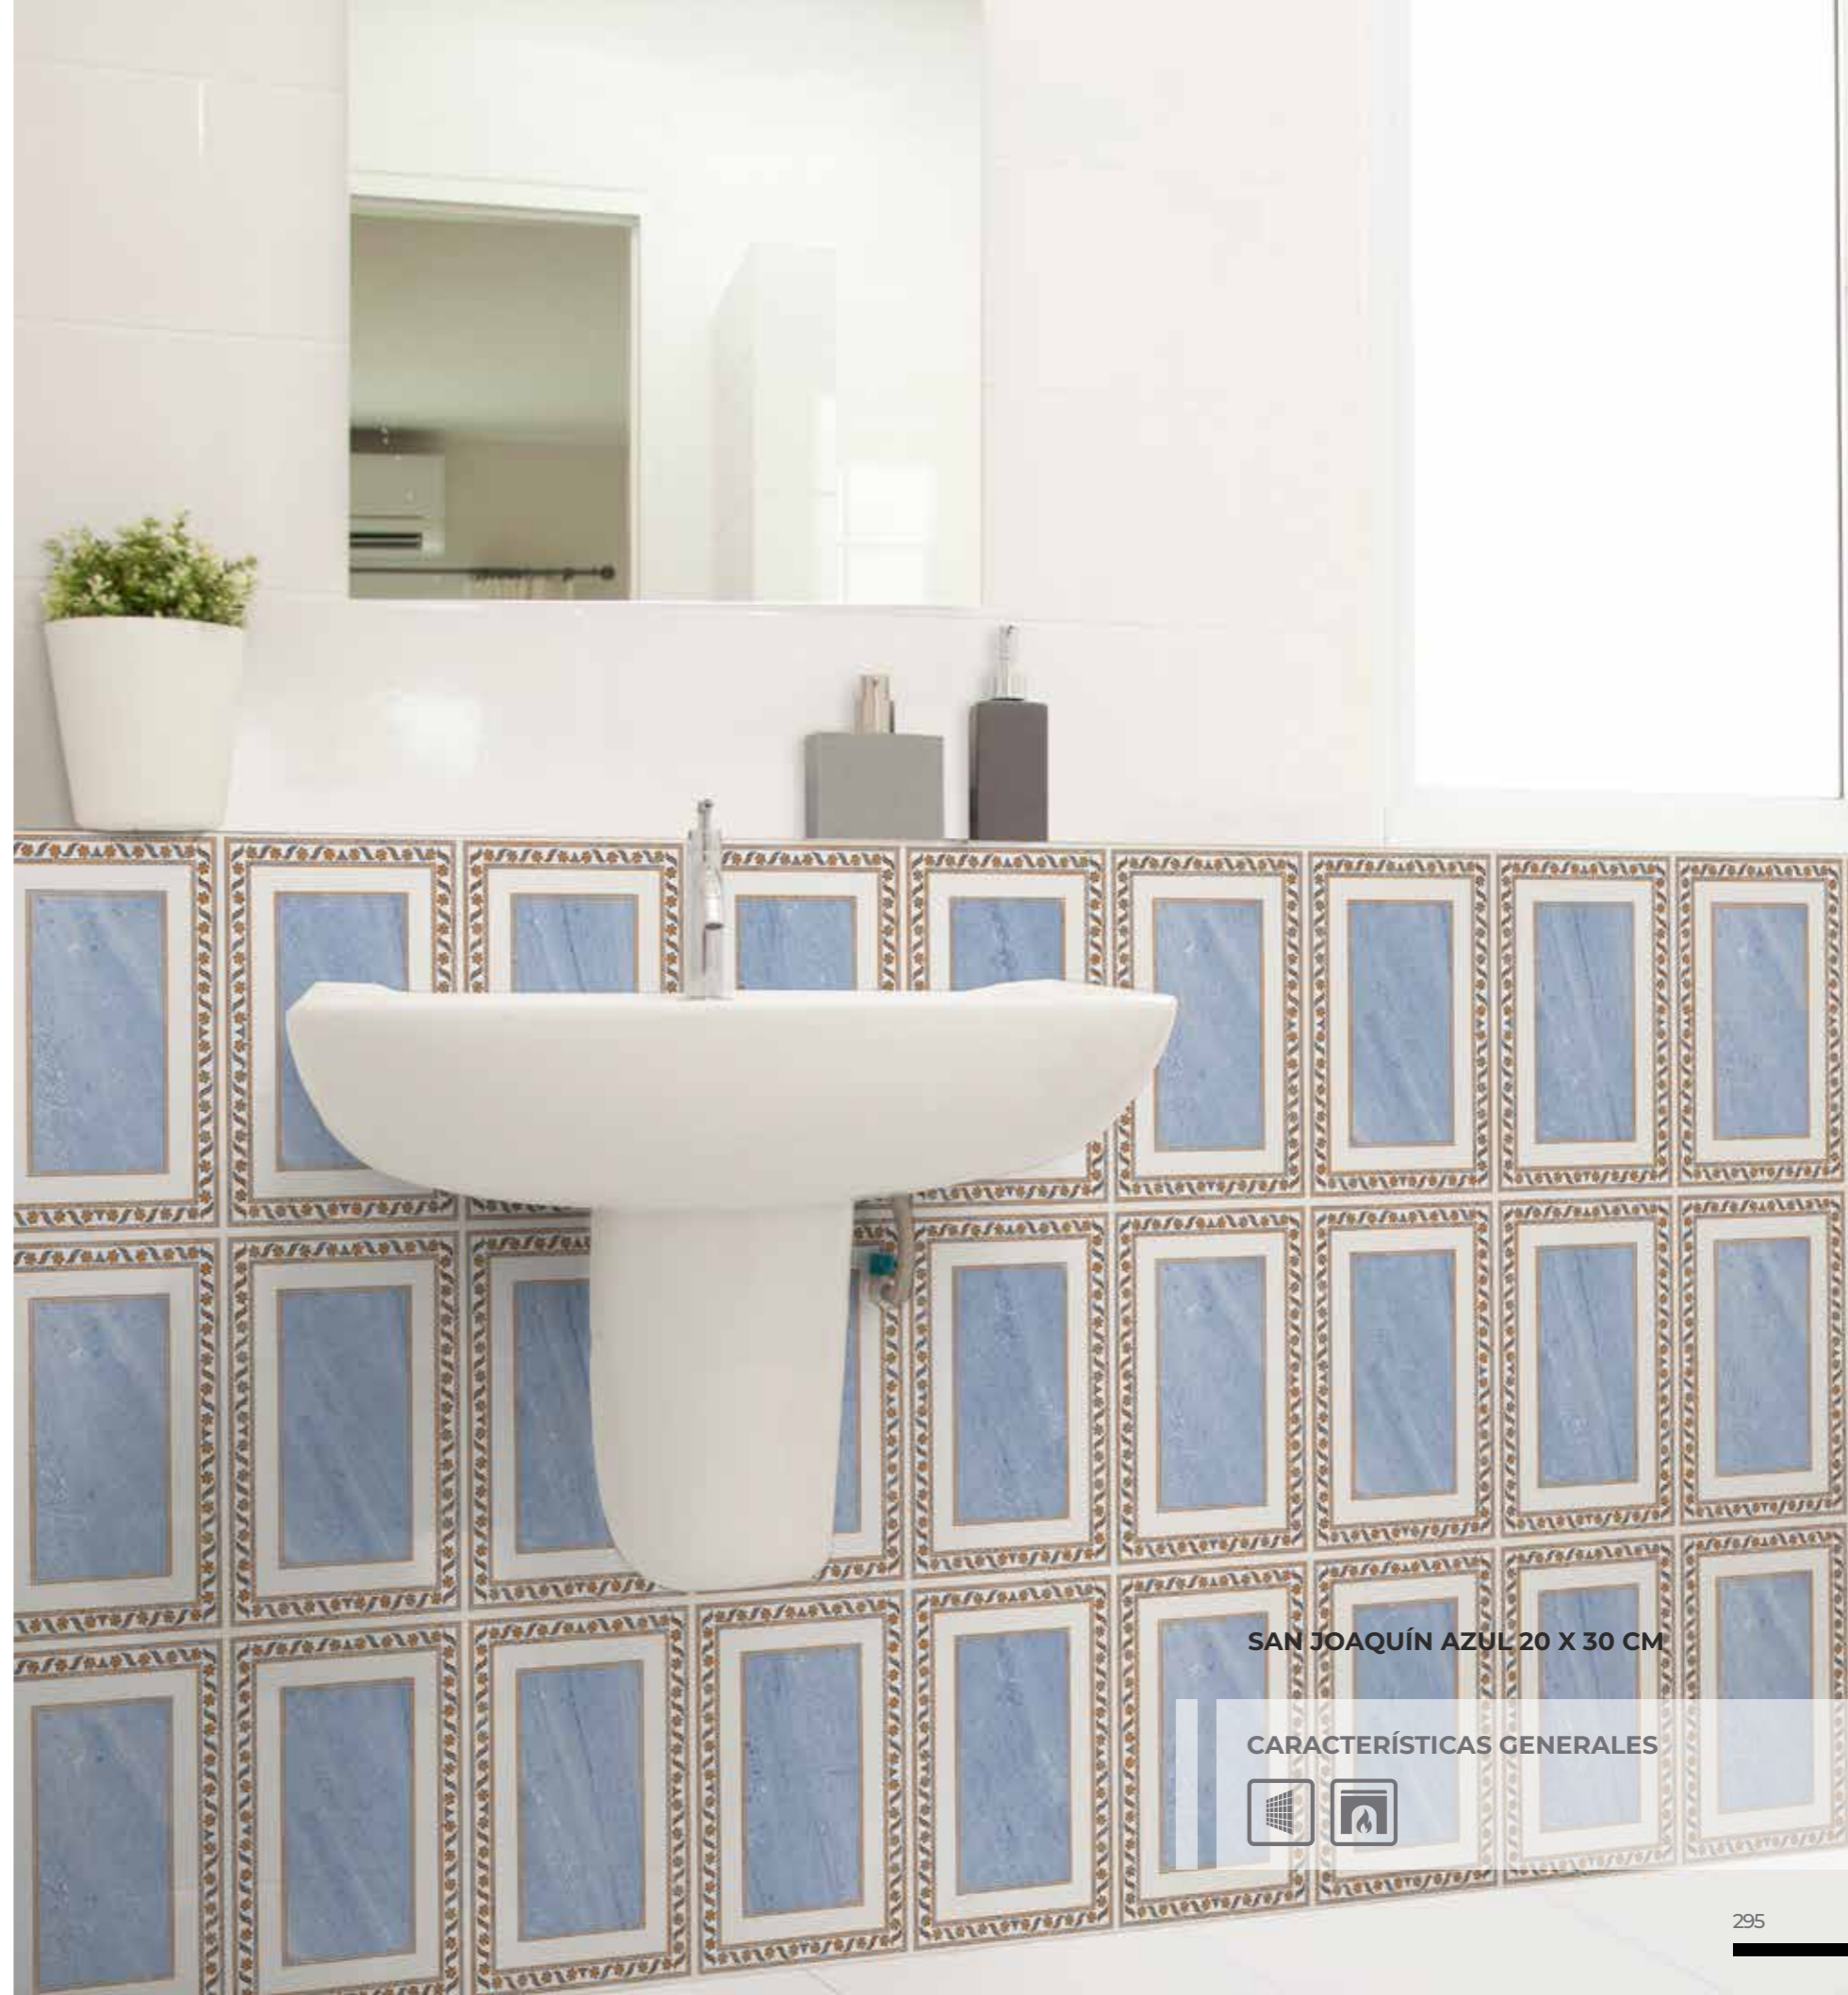

SAN JOAQUÍN AZUL 20 X 30 CM

CARACTERÍSTICAS GENERALES