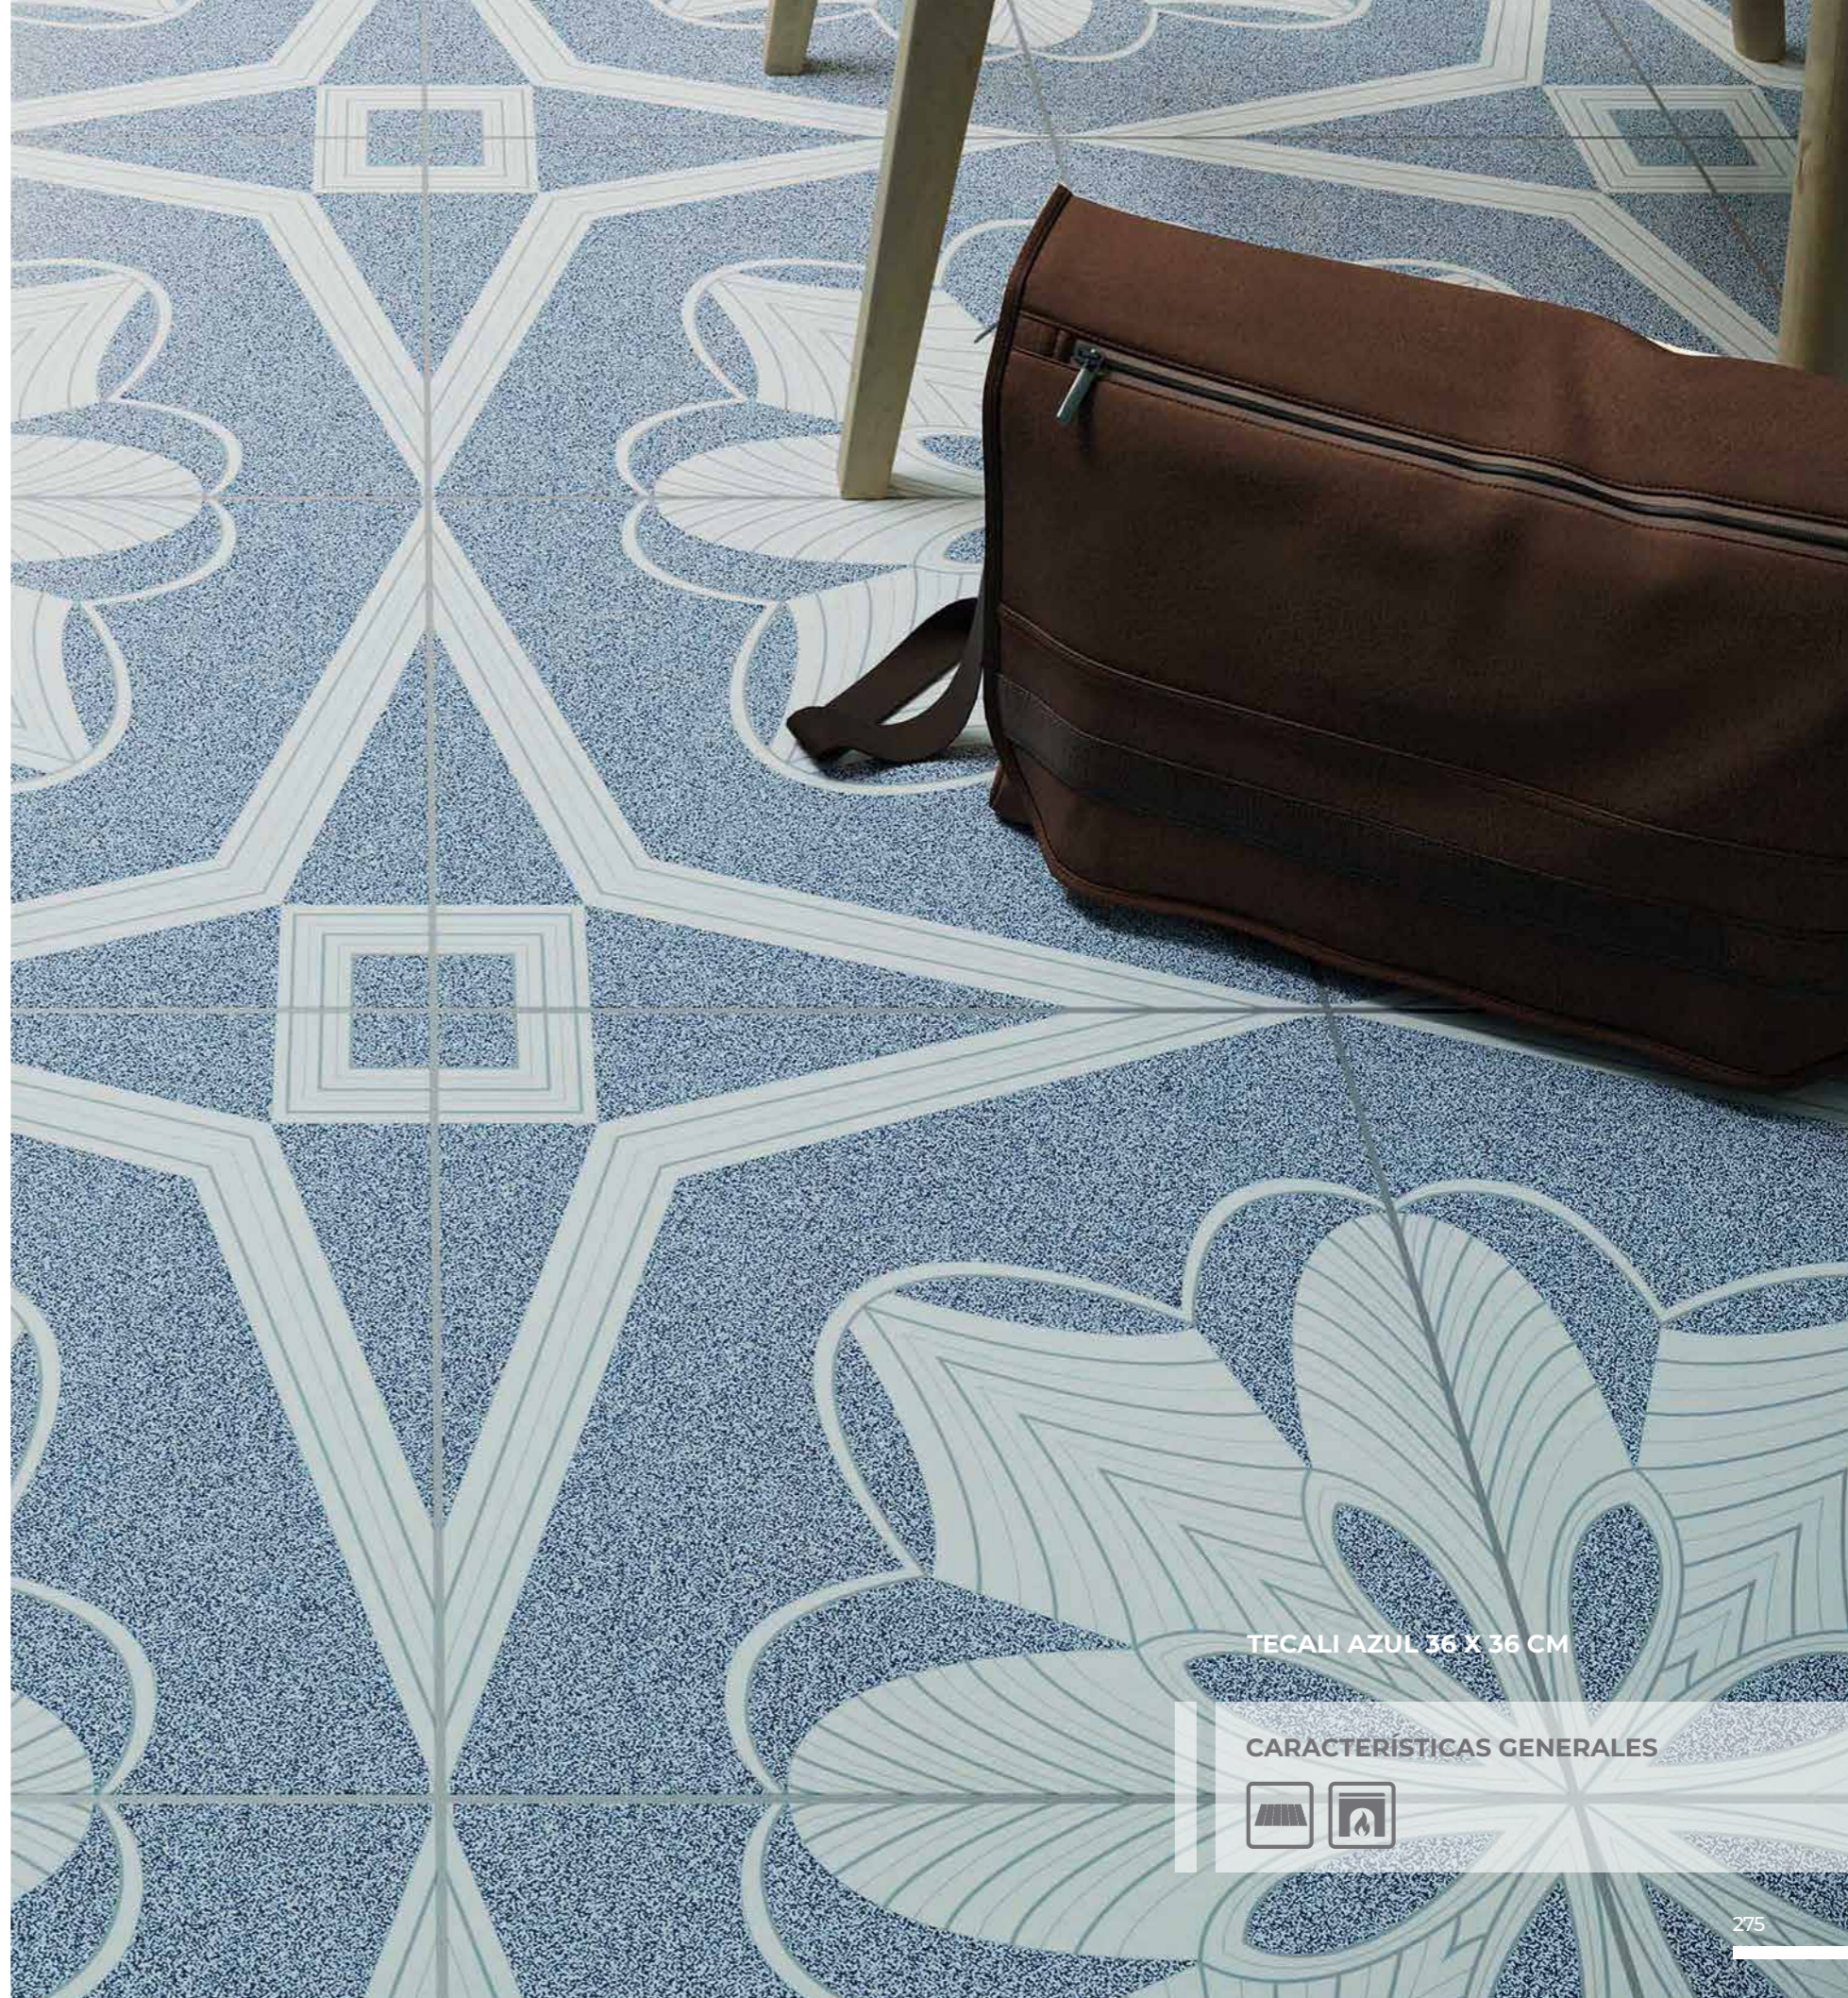

TECALI AZUL 36 X 36 CM

CARACTERÍSTICAS GENERALES