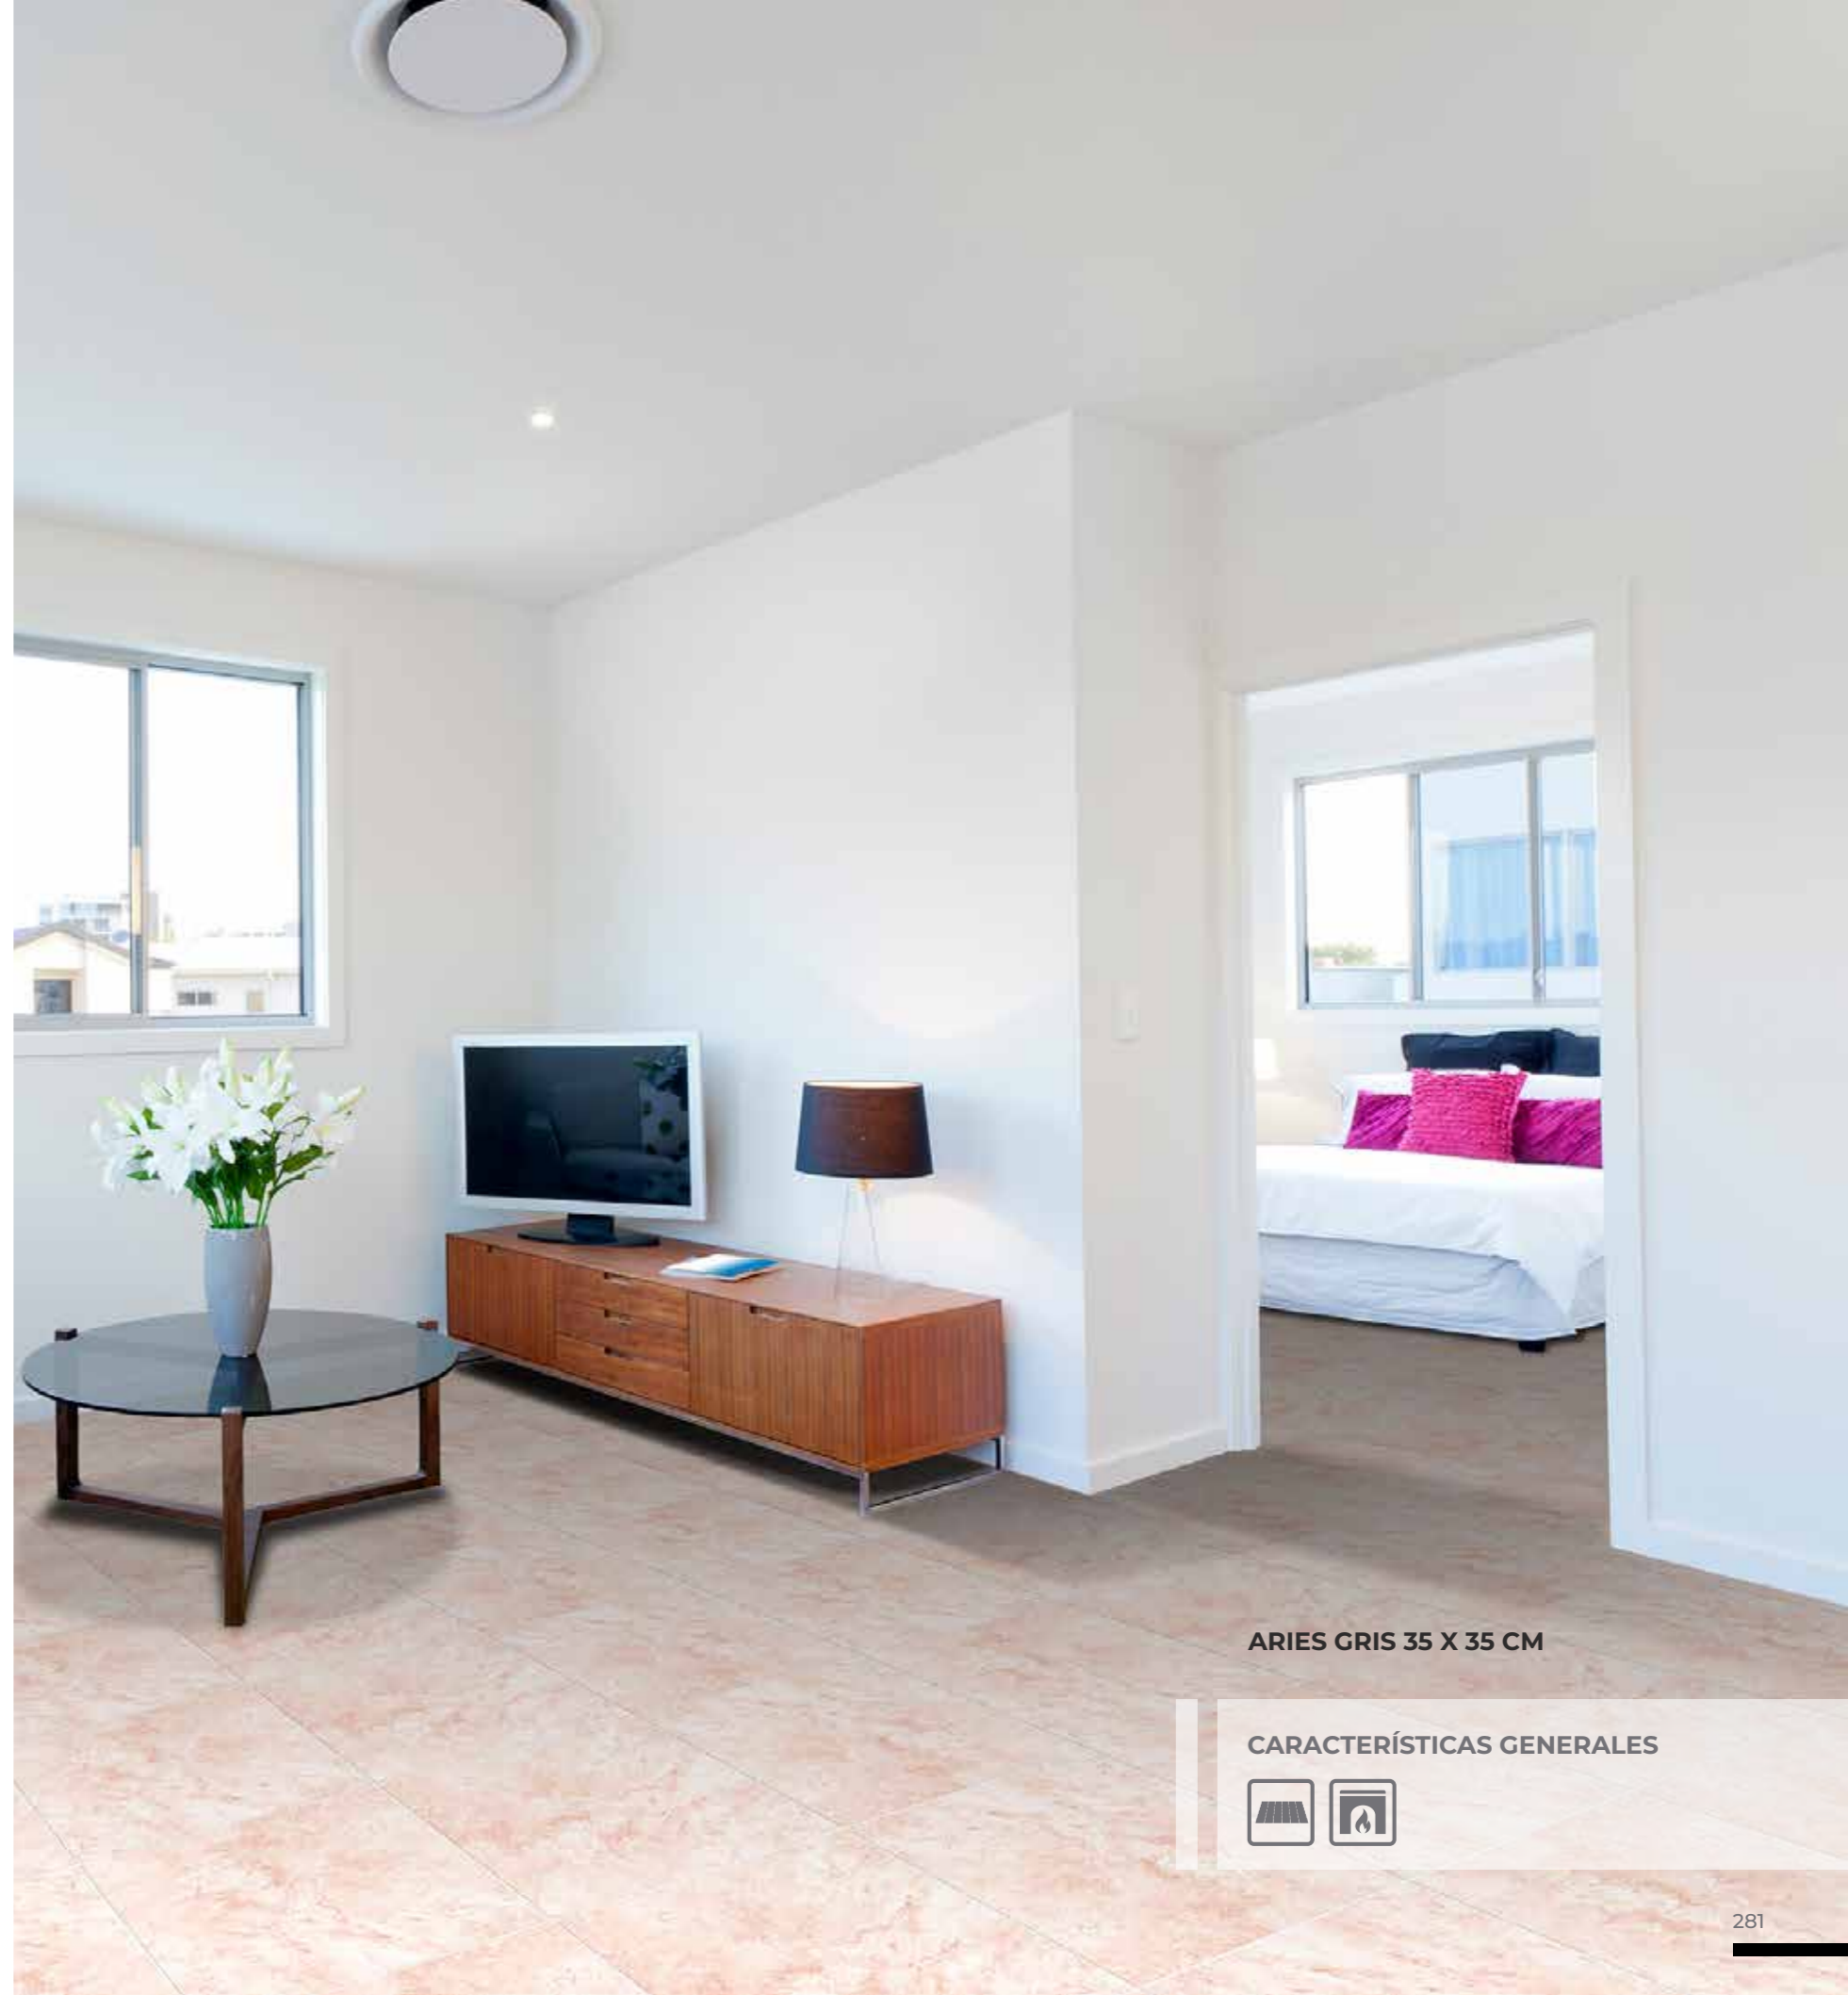

ARIES GRIS 35 X 35 CM

CARACTERÍSTICAS GENERALES