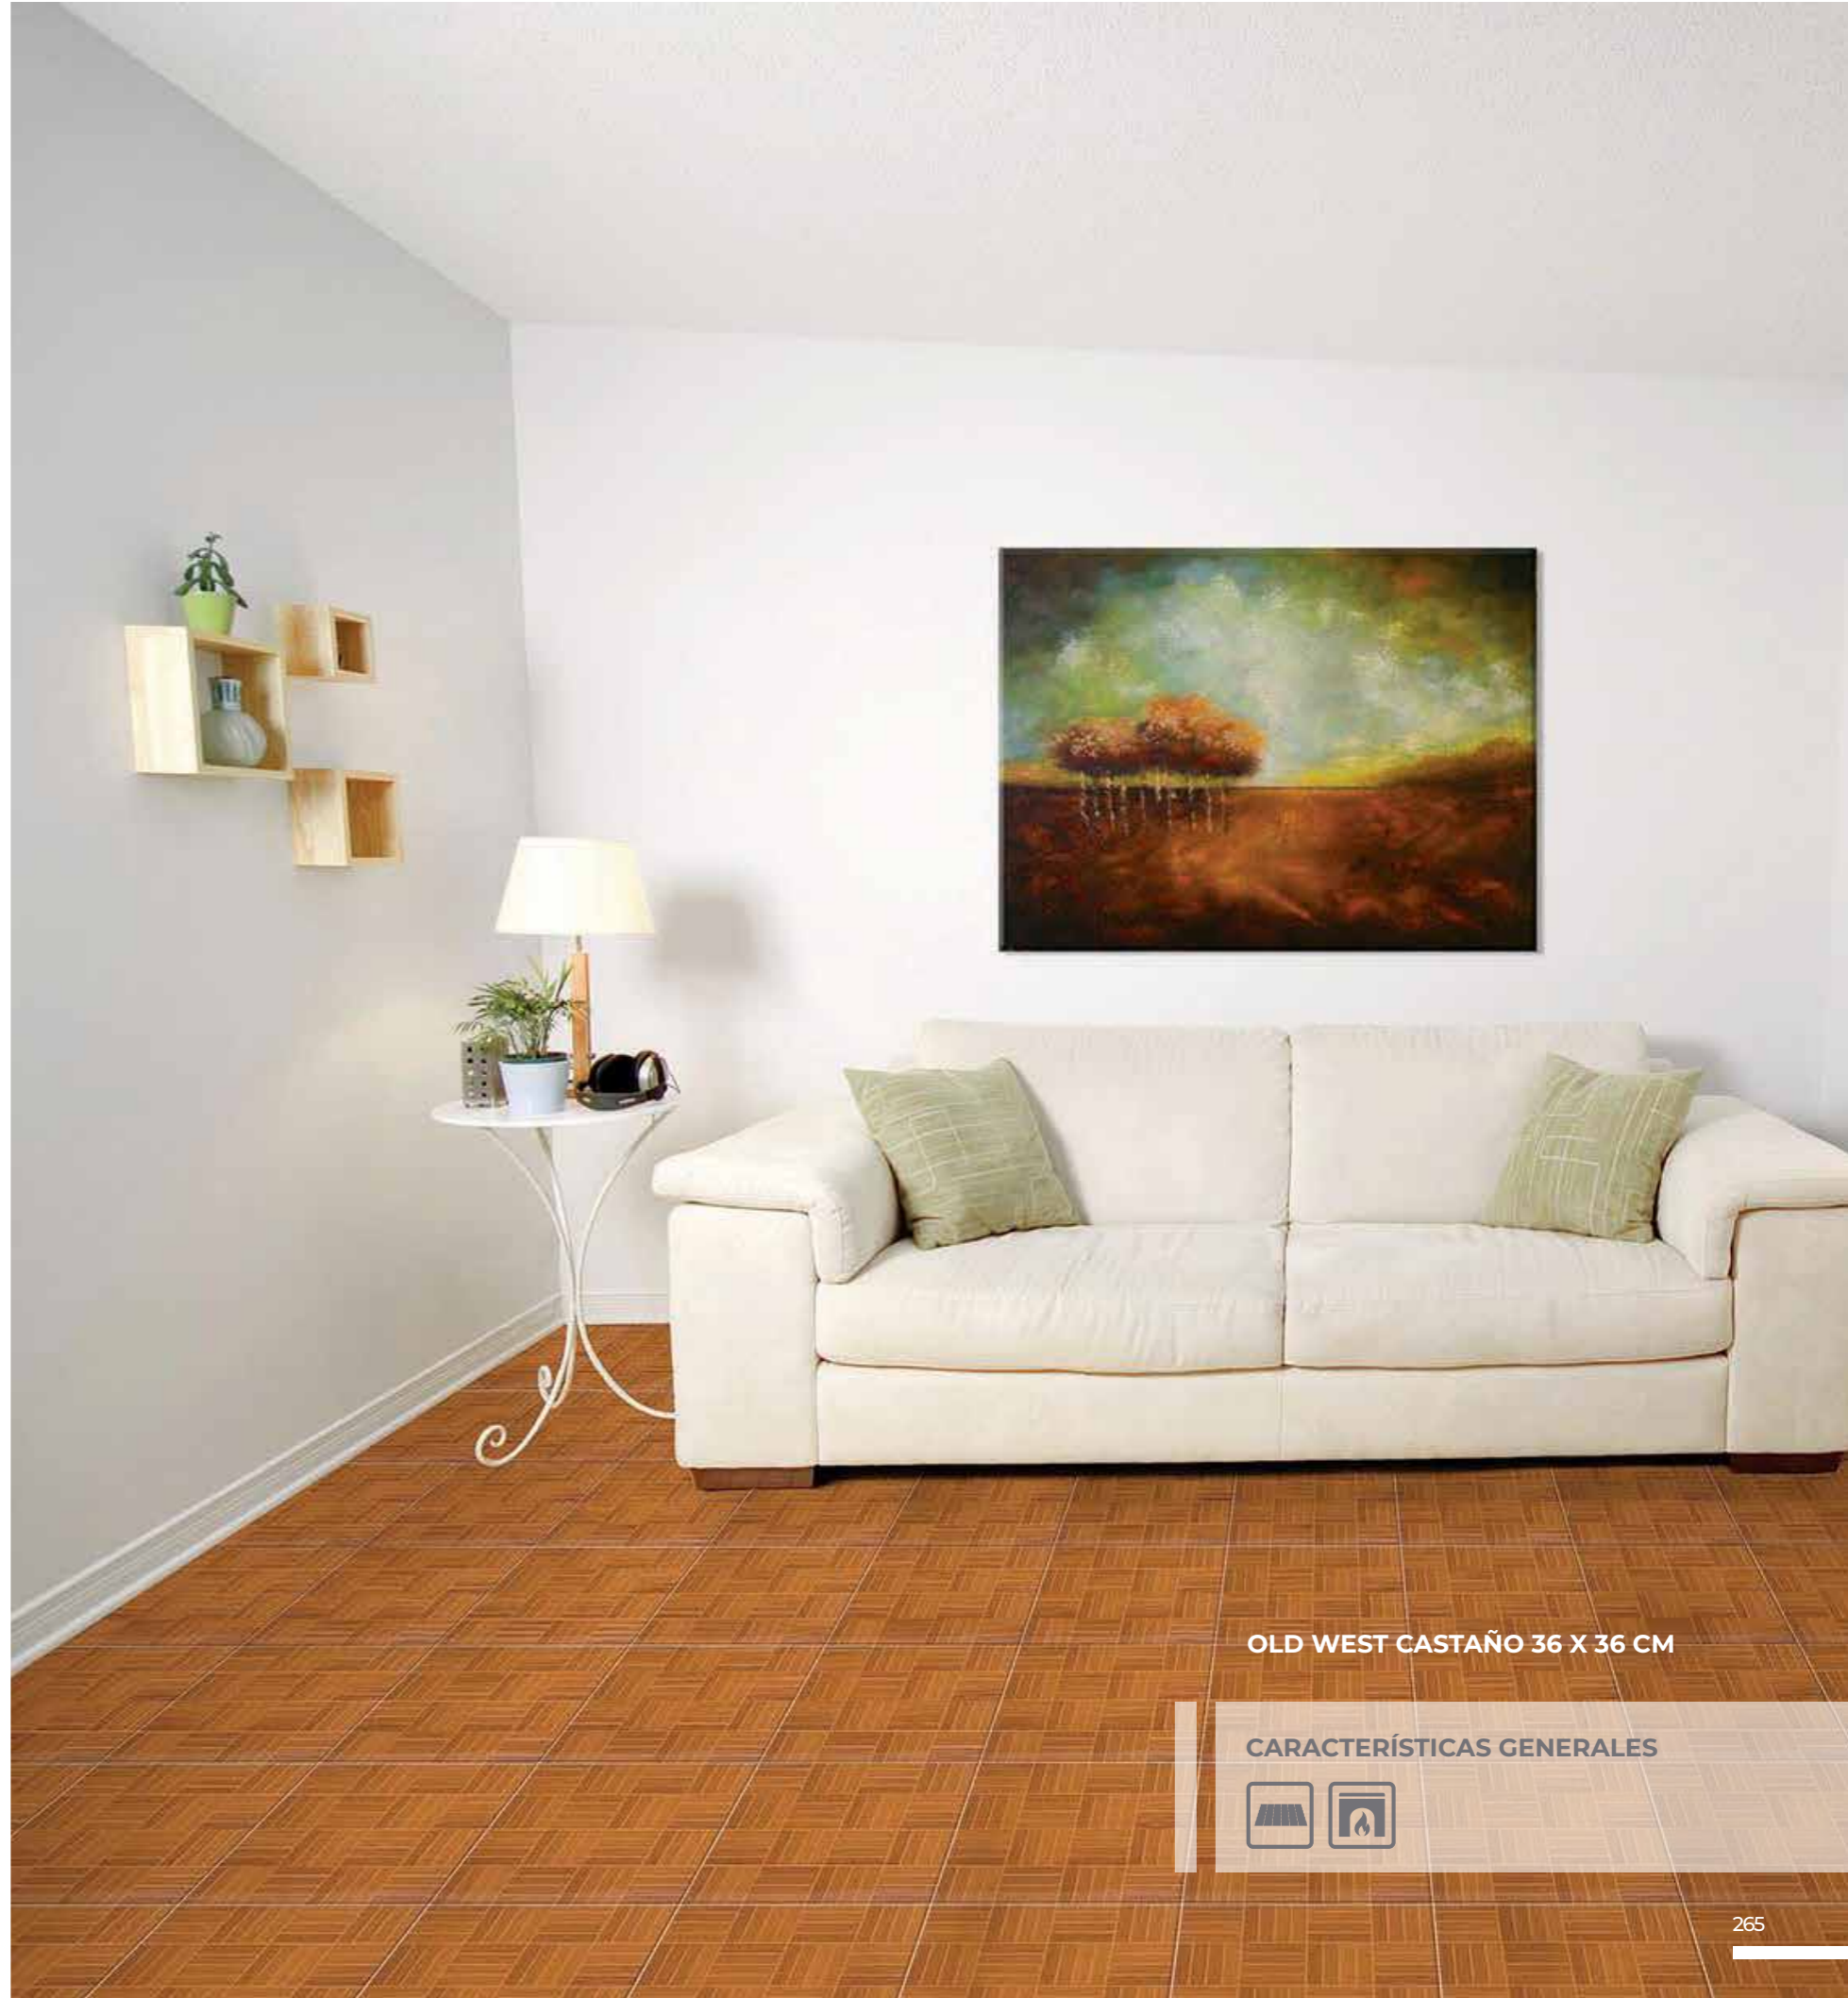

36 X 36 CM

OLD WEST CASTAÑO 36 X 36 CM

CARACTERÍSTICAS GENERALES

RANCH LUX

MADERA BRILLANTE

CAFÉ

36 X 36 CM

CASTAÑO