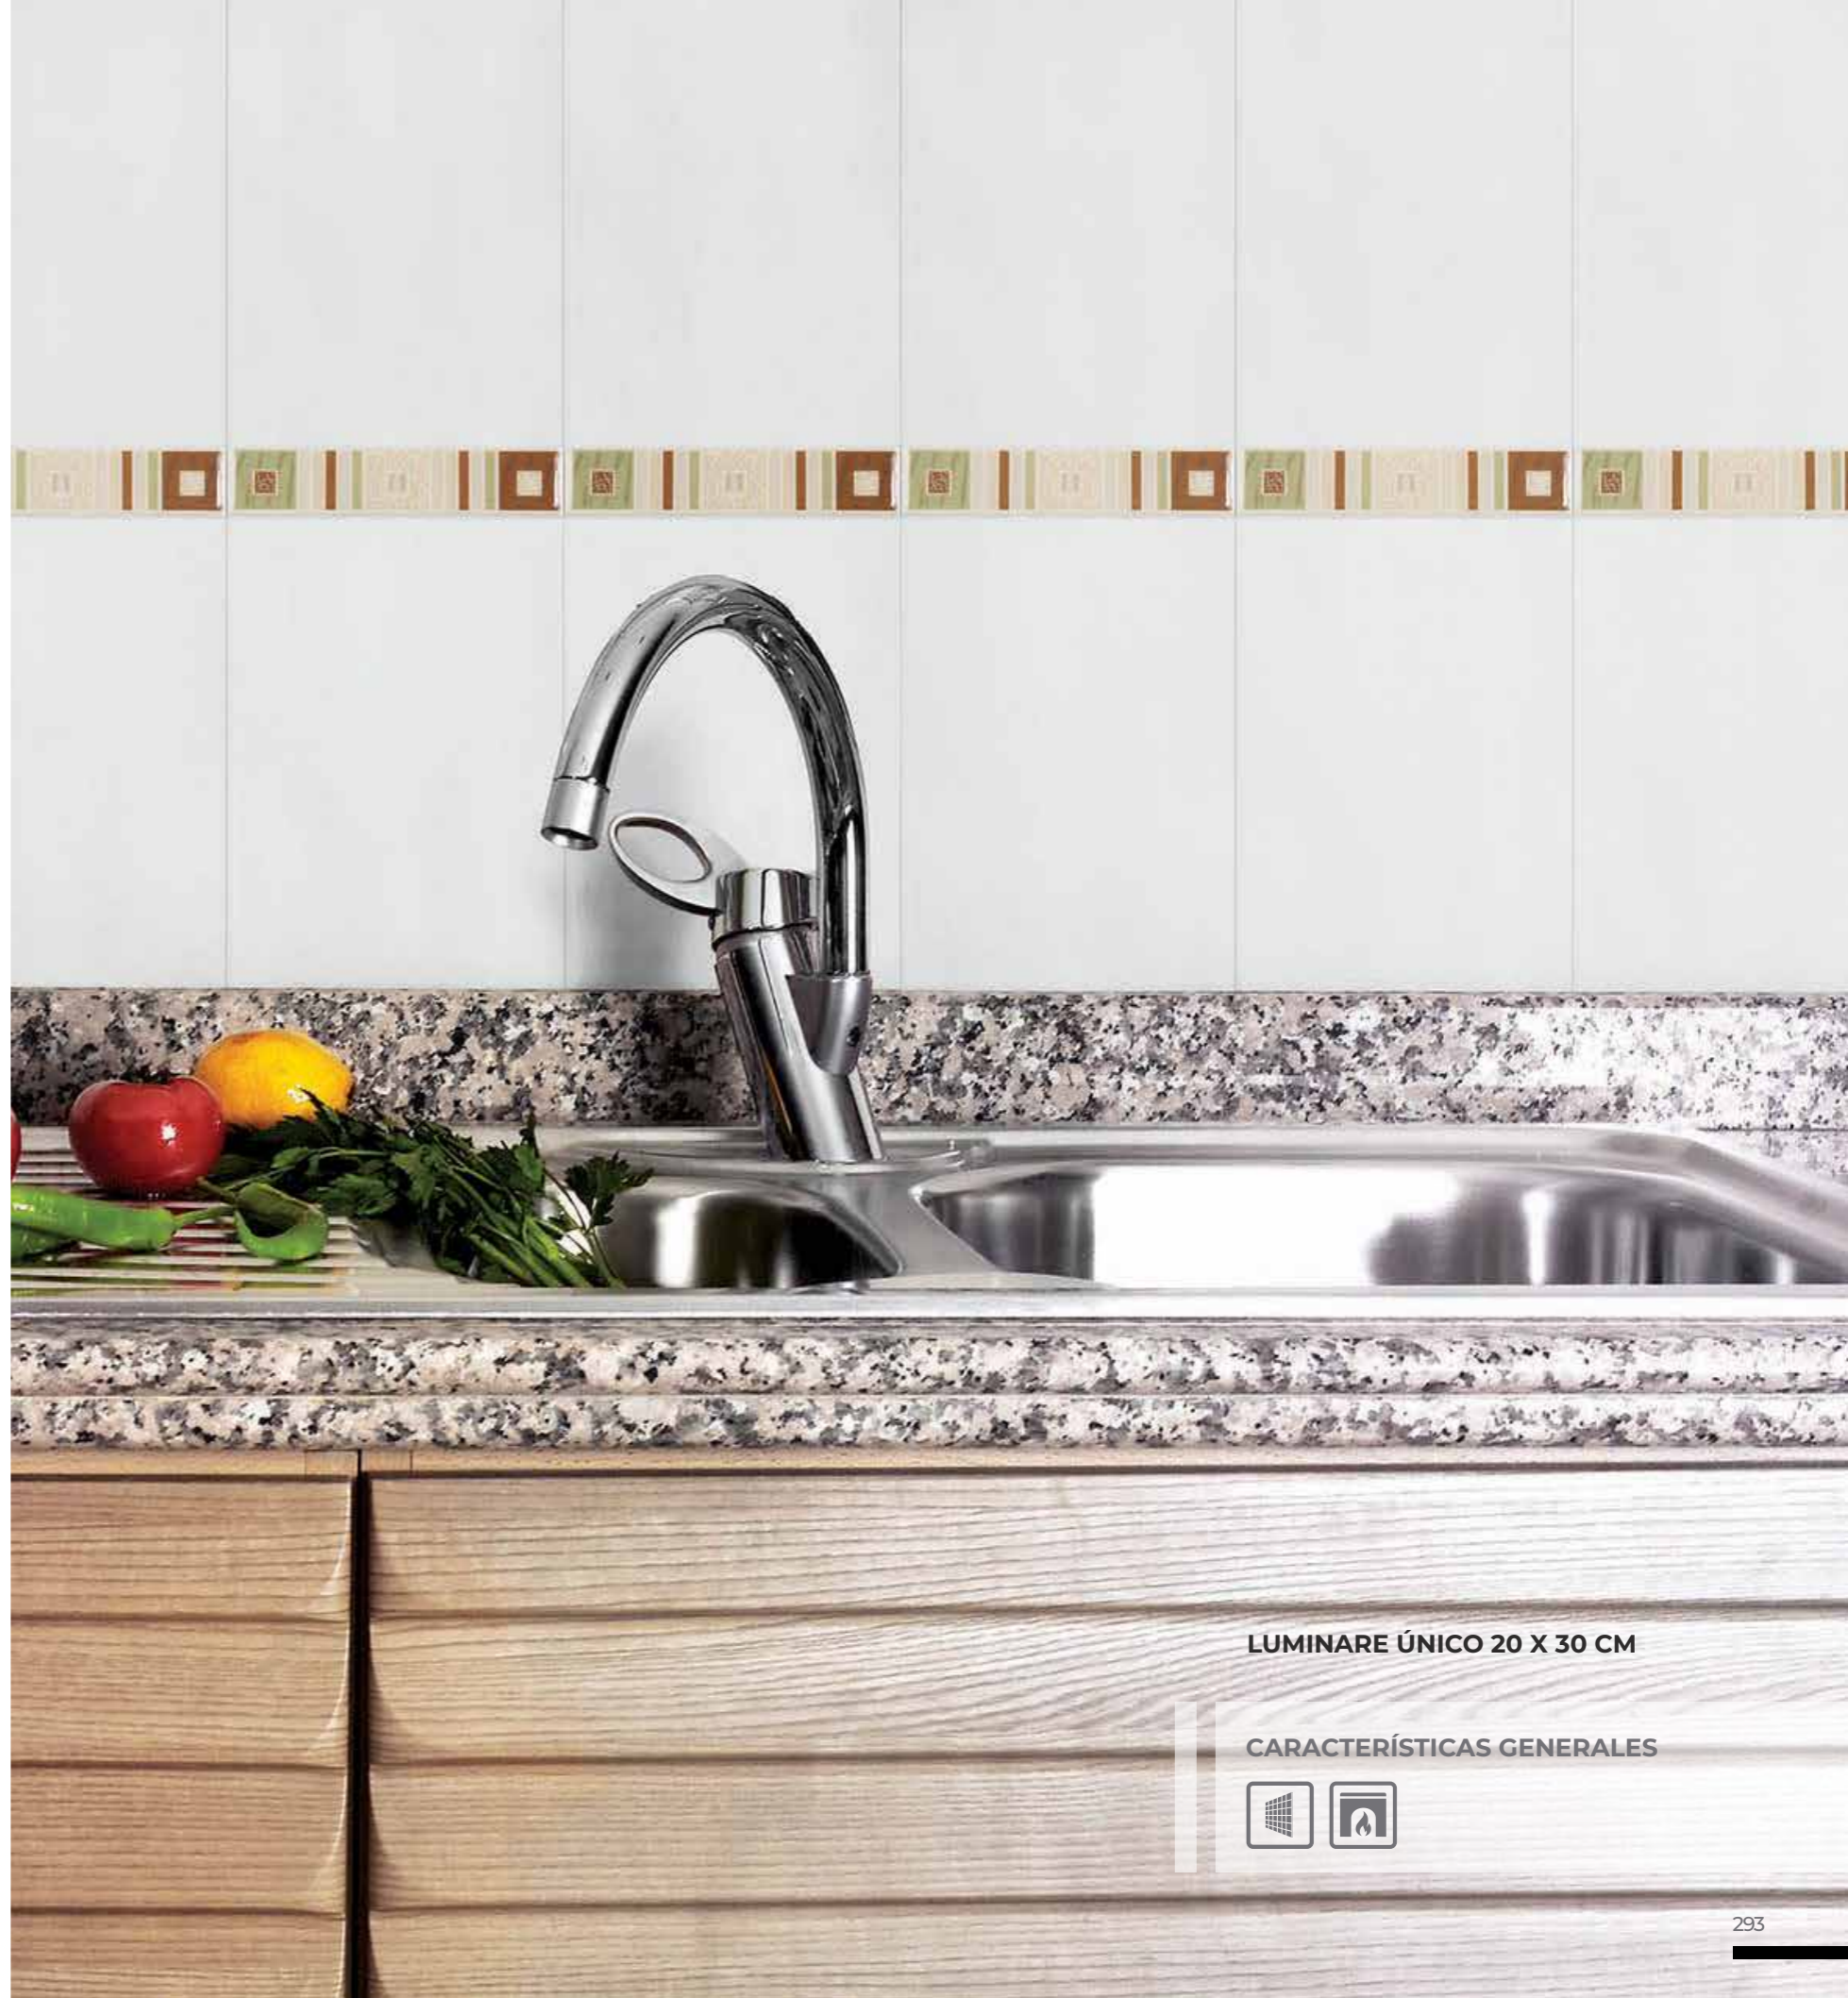

20 x 30 cm

HELSINKI BLANCO 20 X 30 CM

CARACTERÍSTICAS GENERALES

LUMINARE

MONOCOLOR BRILLANTE

ÚNICO

20 X 30 CM

LUMINARE ÚNICO 20 X 30 CM