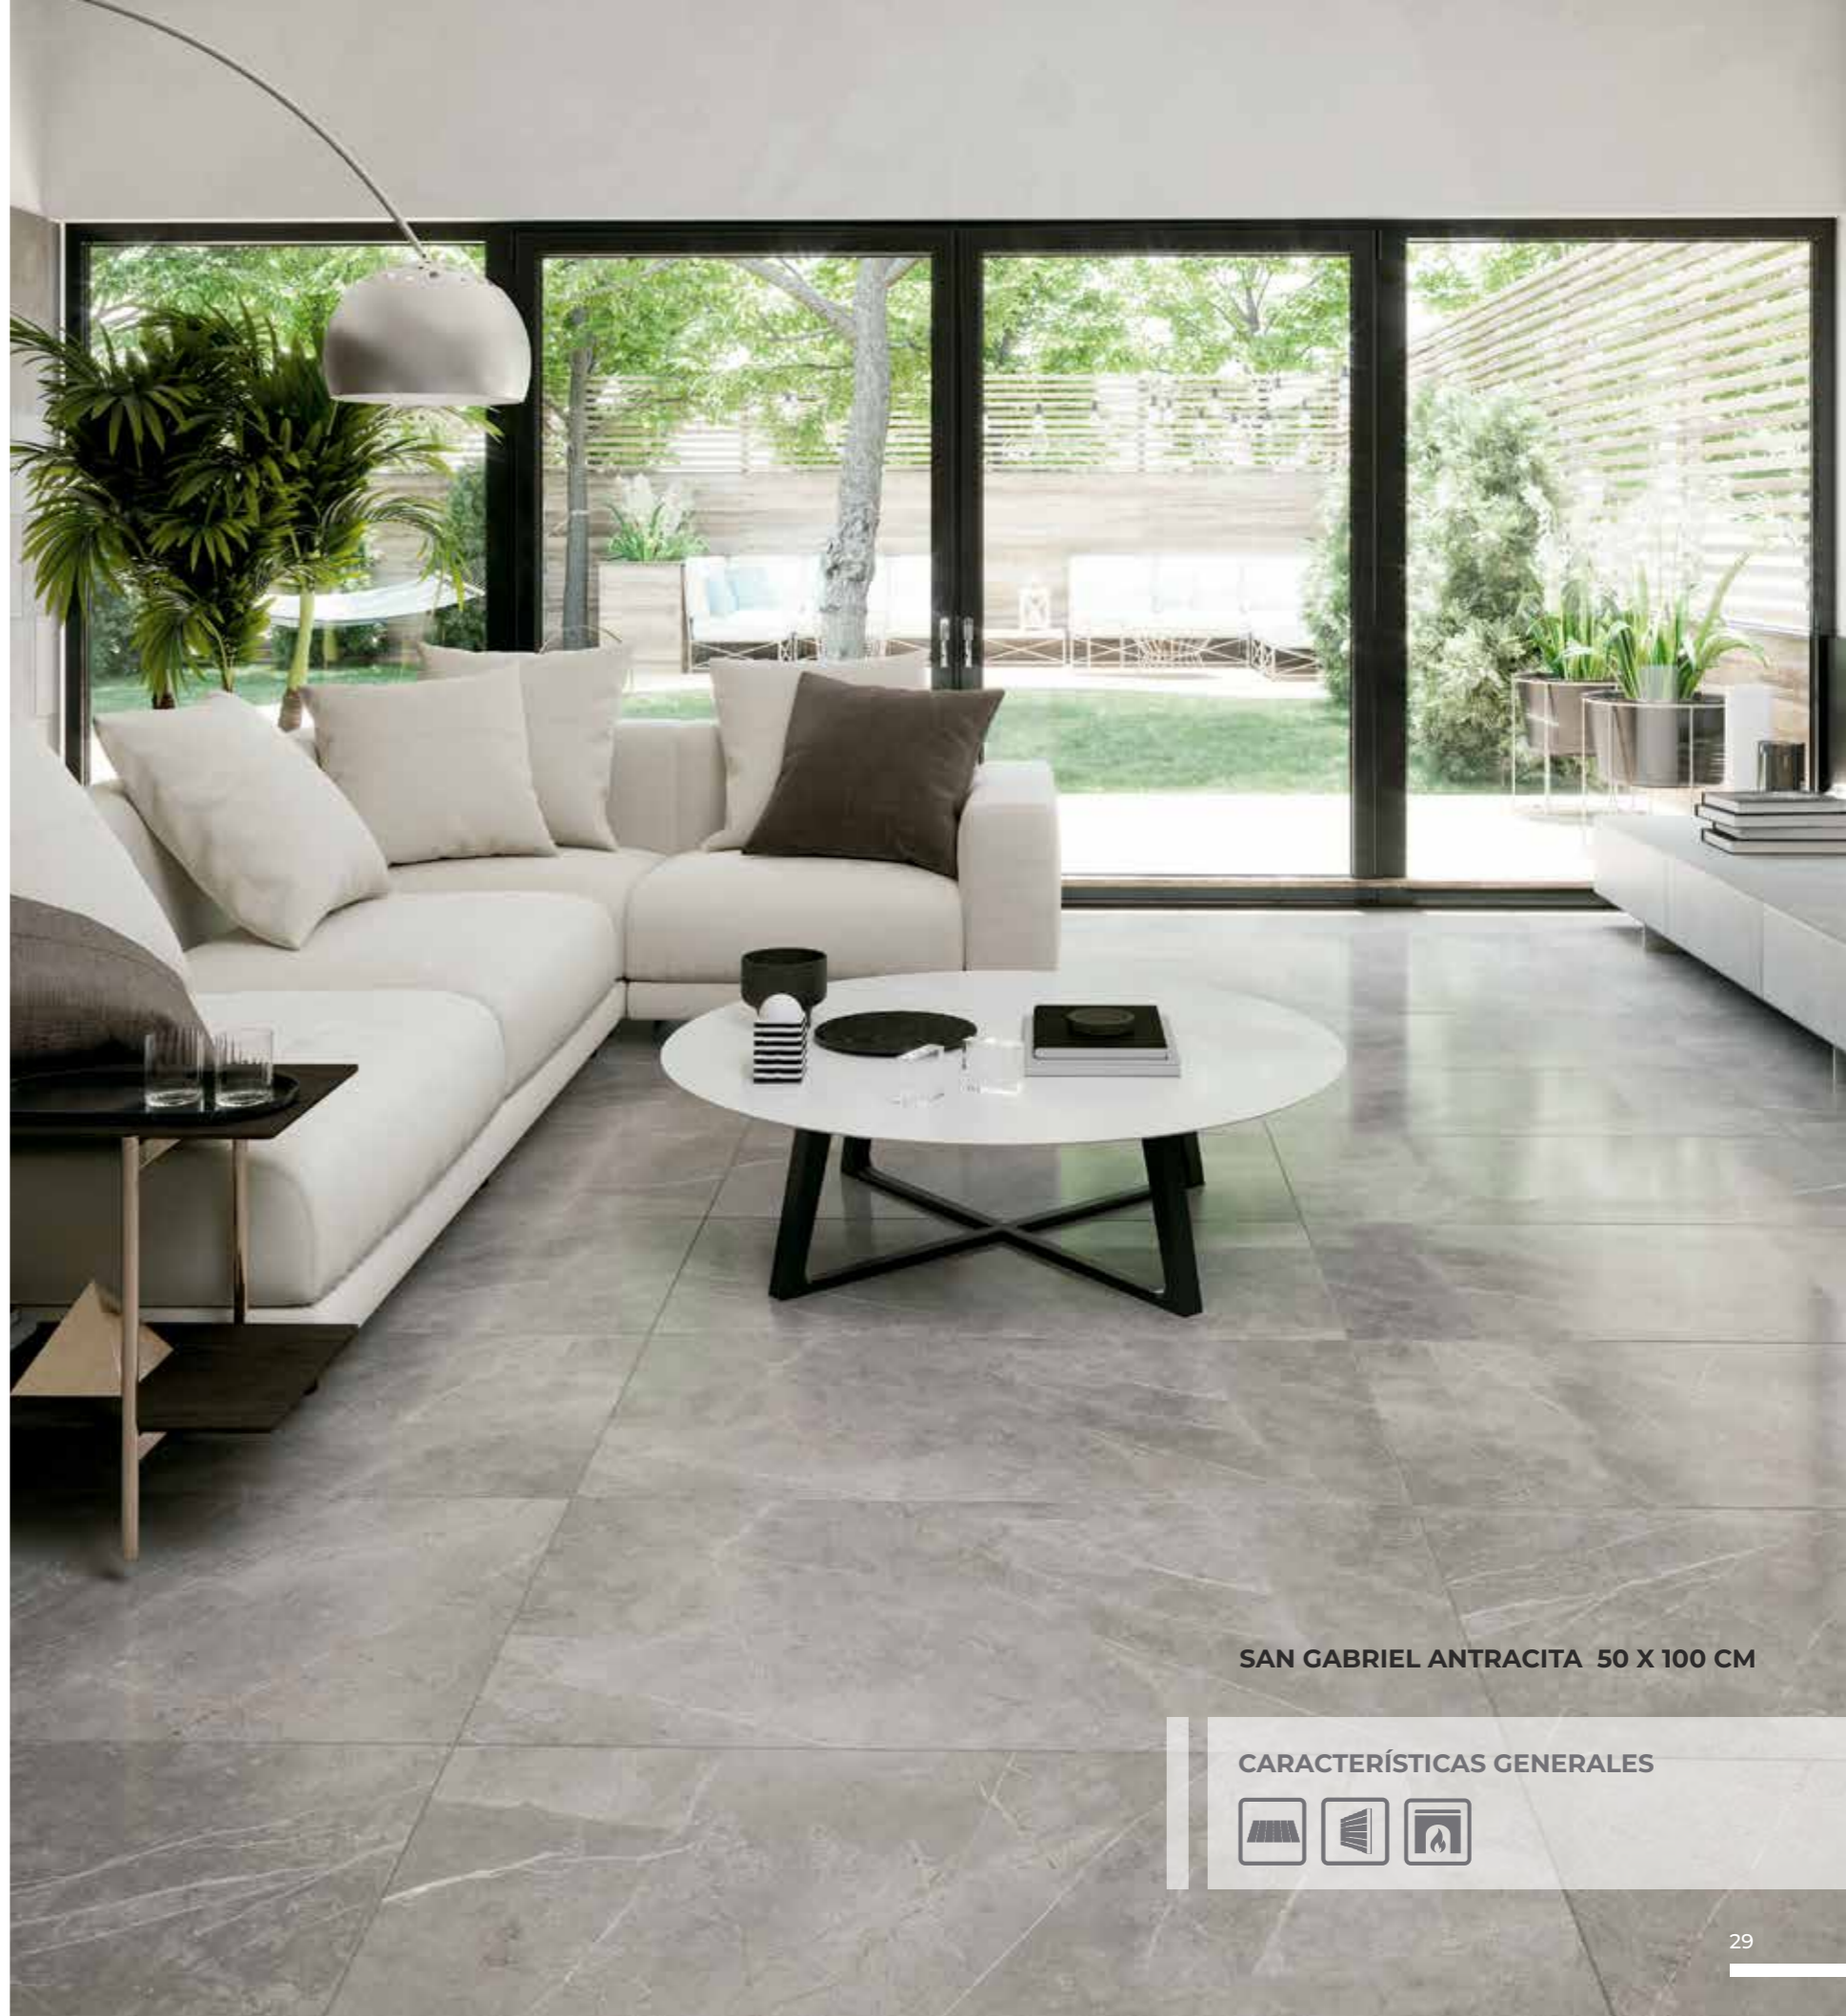

SAN GABRIEL ANTRACITA 50 X 100 CM

CARACTERÍSTICAS GENERALES