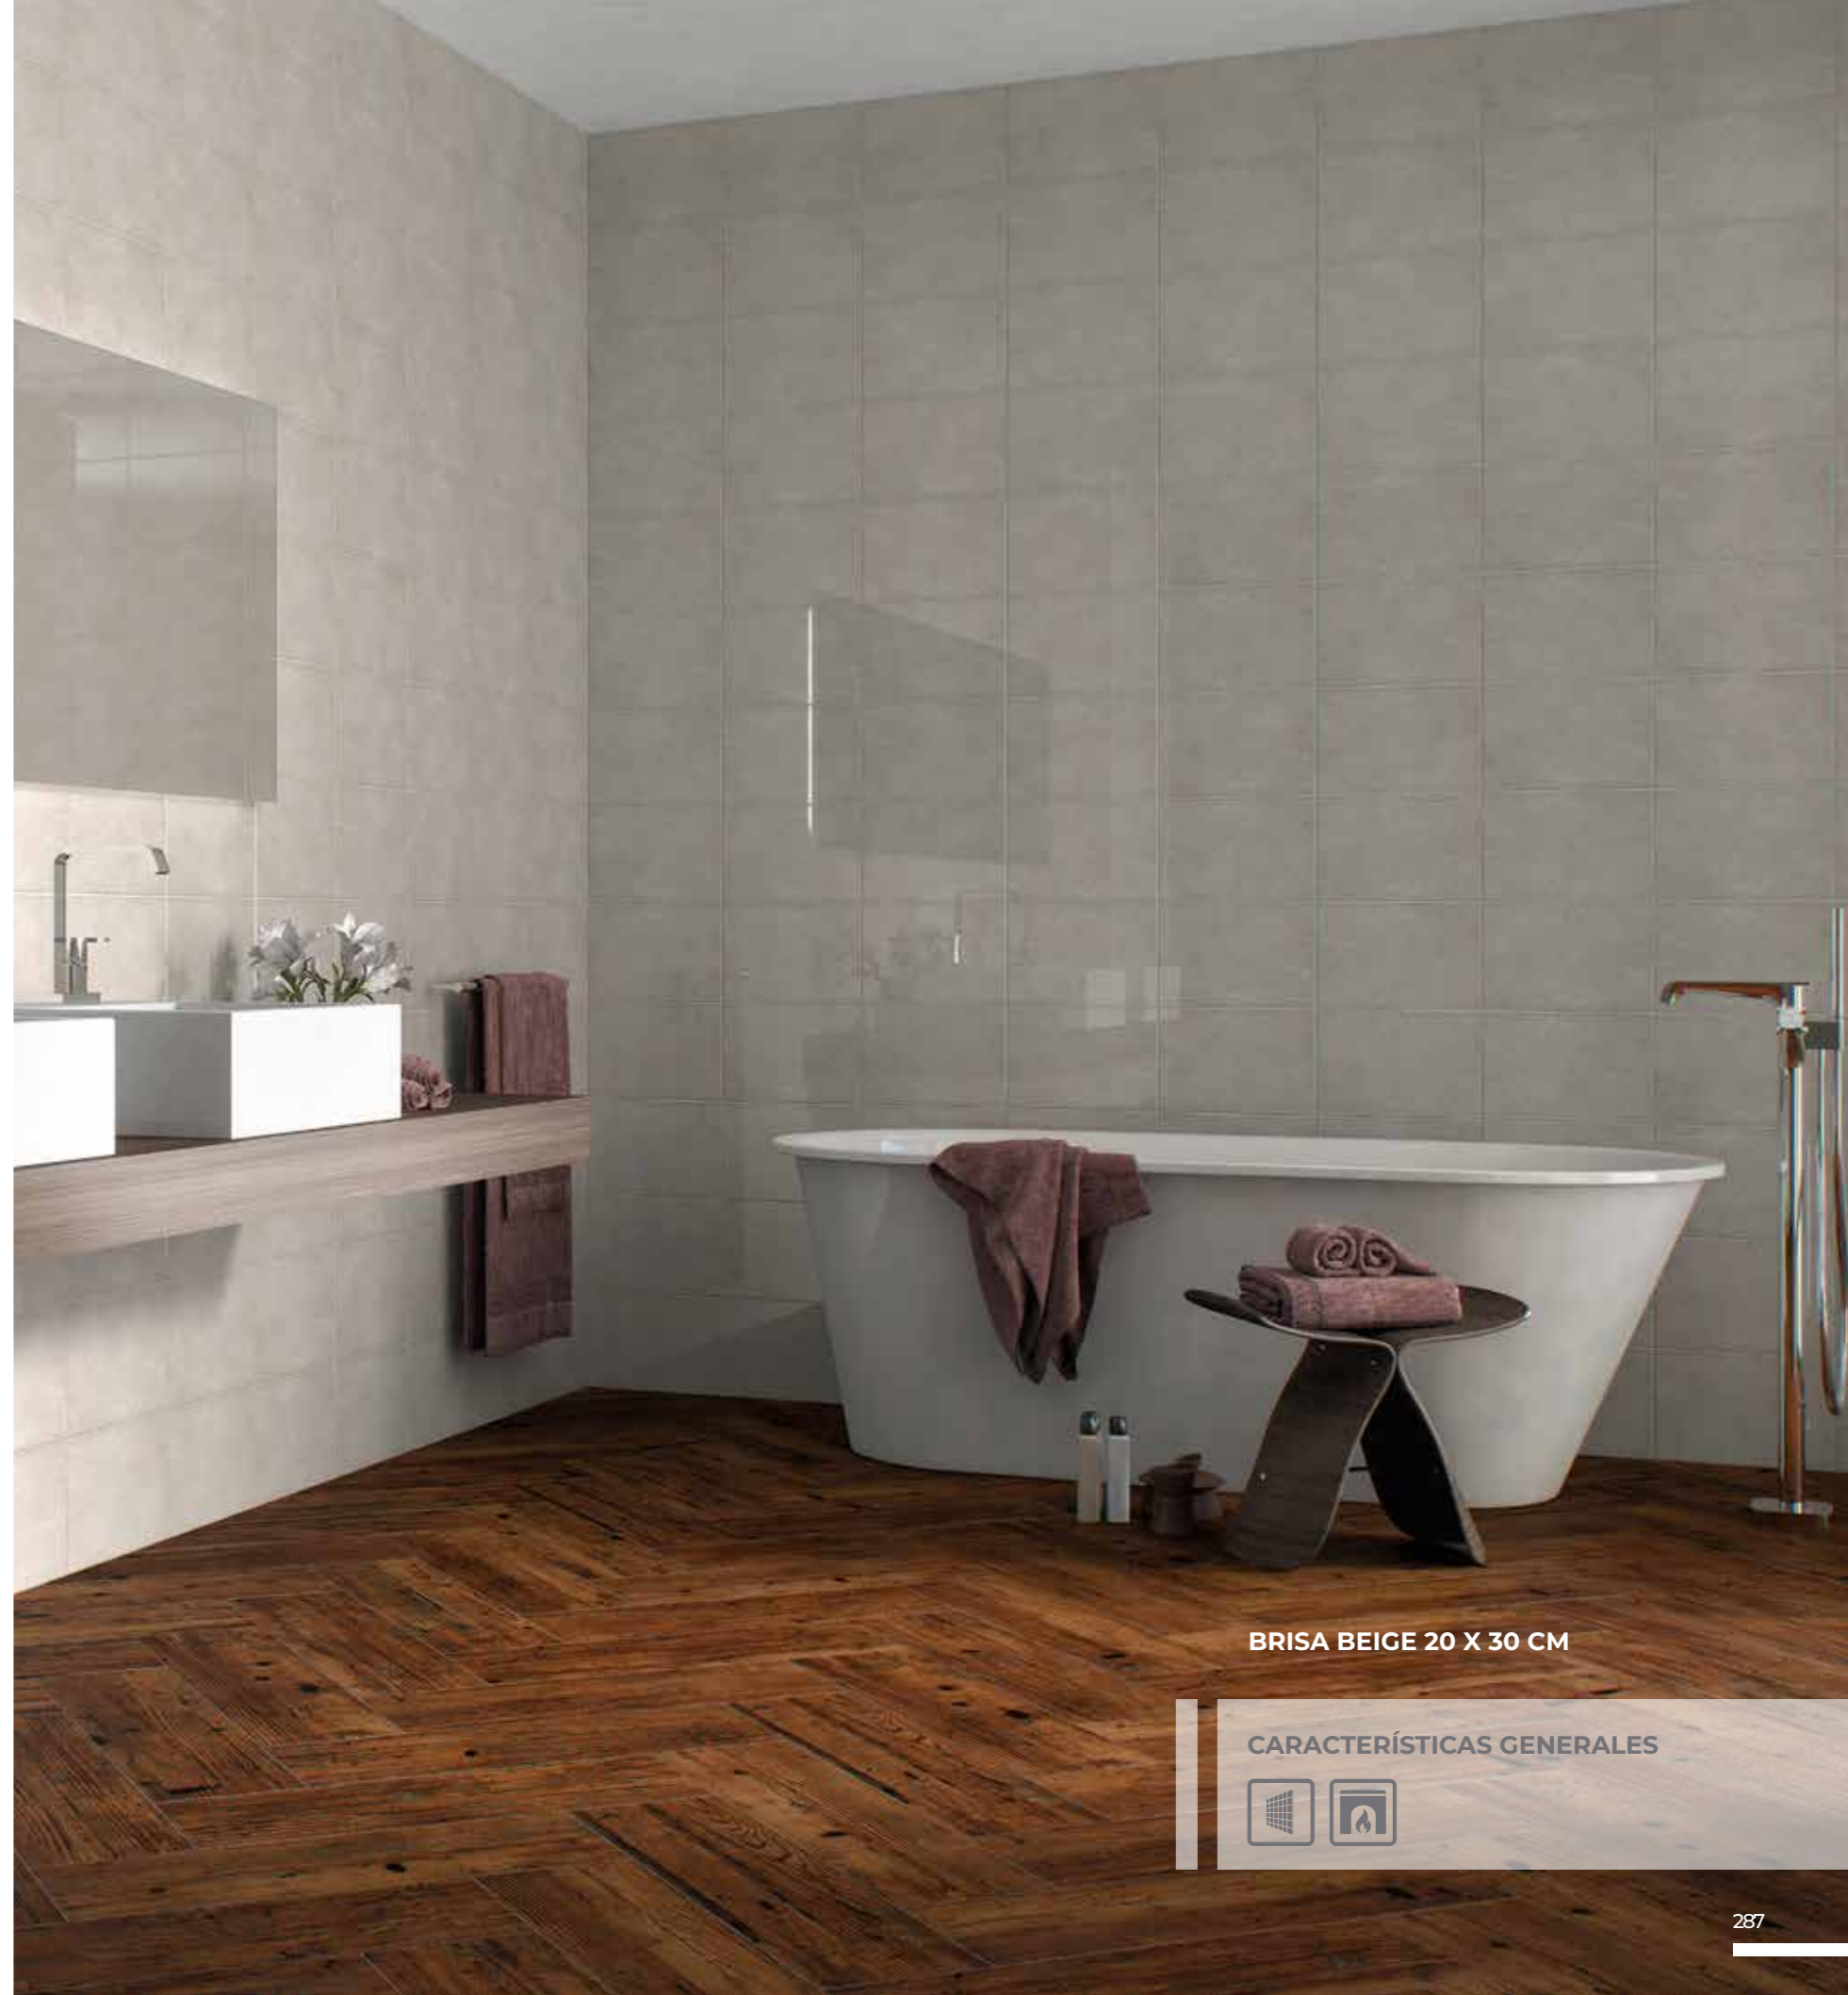

MÁRMOL BRILLANTE

HUESO

20 X 30 CM

ACTIVA HUESO 20 X 30 CM

CARACTERÍSTICAS GENERALES

BRISA

MÁRMOL BRILLANTE

AZUL

20 X 30 CM

ROJO

20 X 30 CM

BEIGE

20 X 30 CM

BRISA BEIGE 20 X 30 CM

CARACTERÍSTICAS GENERALES

XICOTEPEC

MARMOL BRILLANTE

BEIGE

20 X 30 CM

BEIGE CENEFA

20 X 30 CM

BEIGE DECO

20 X 30 CM

ROJO