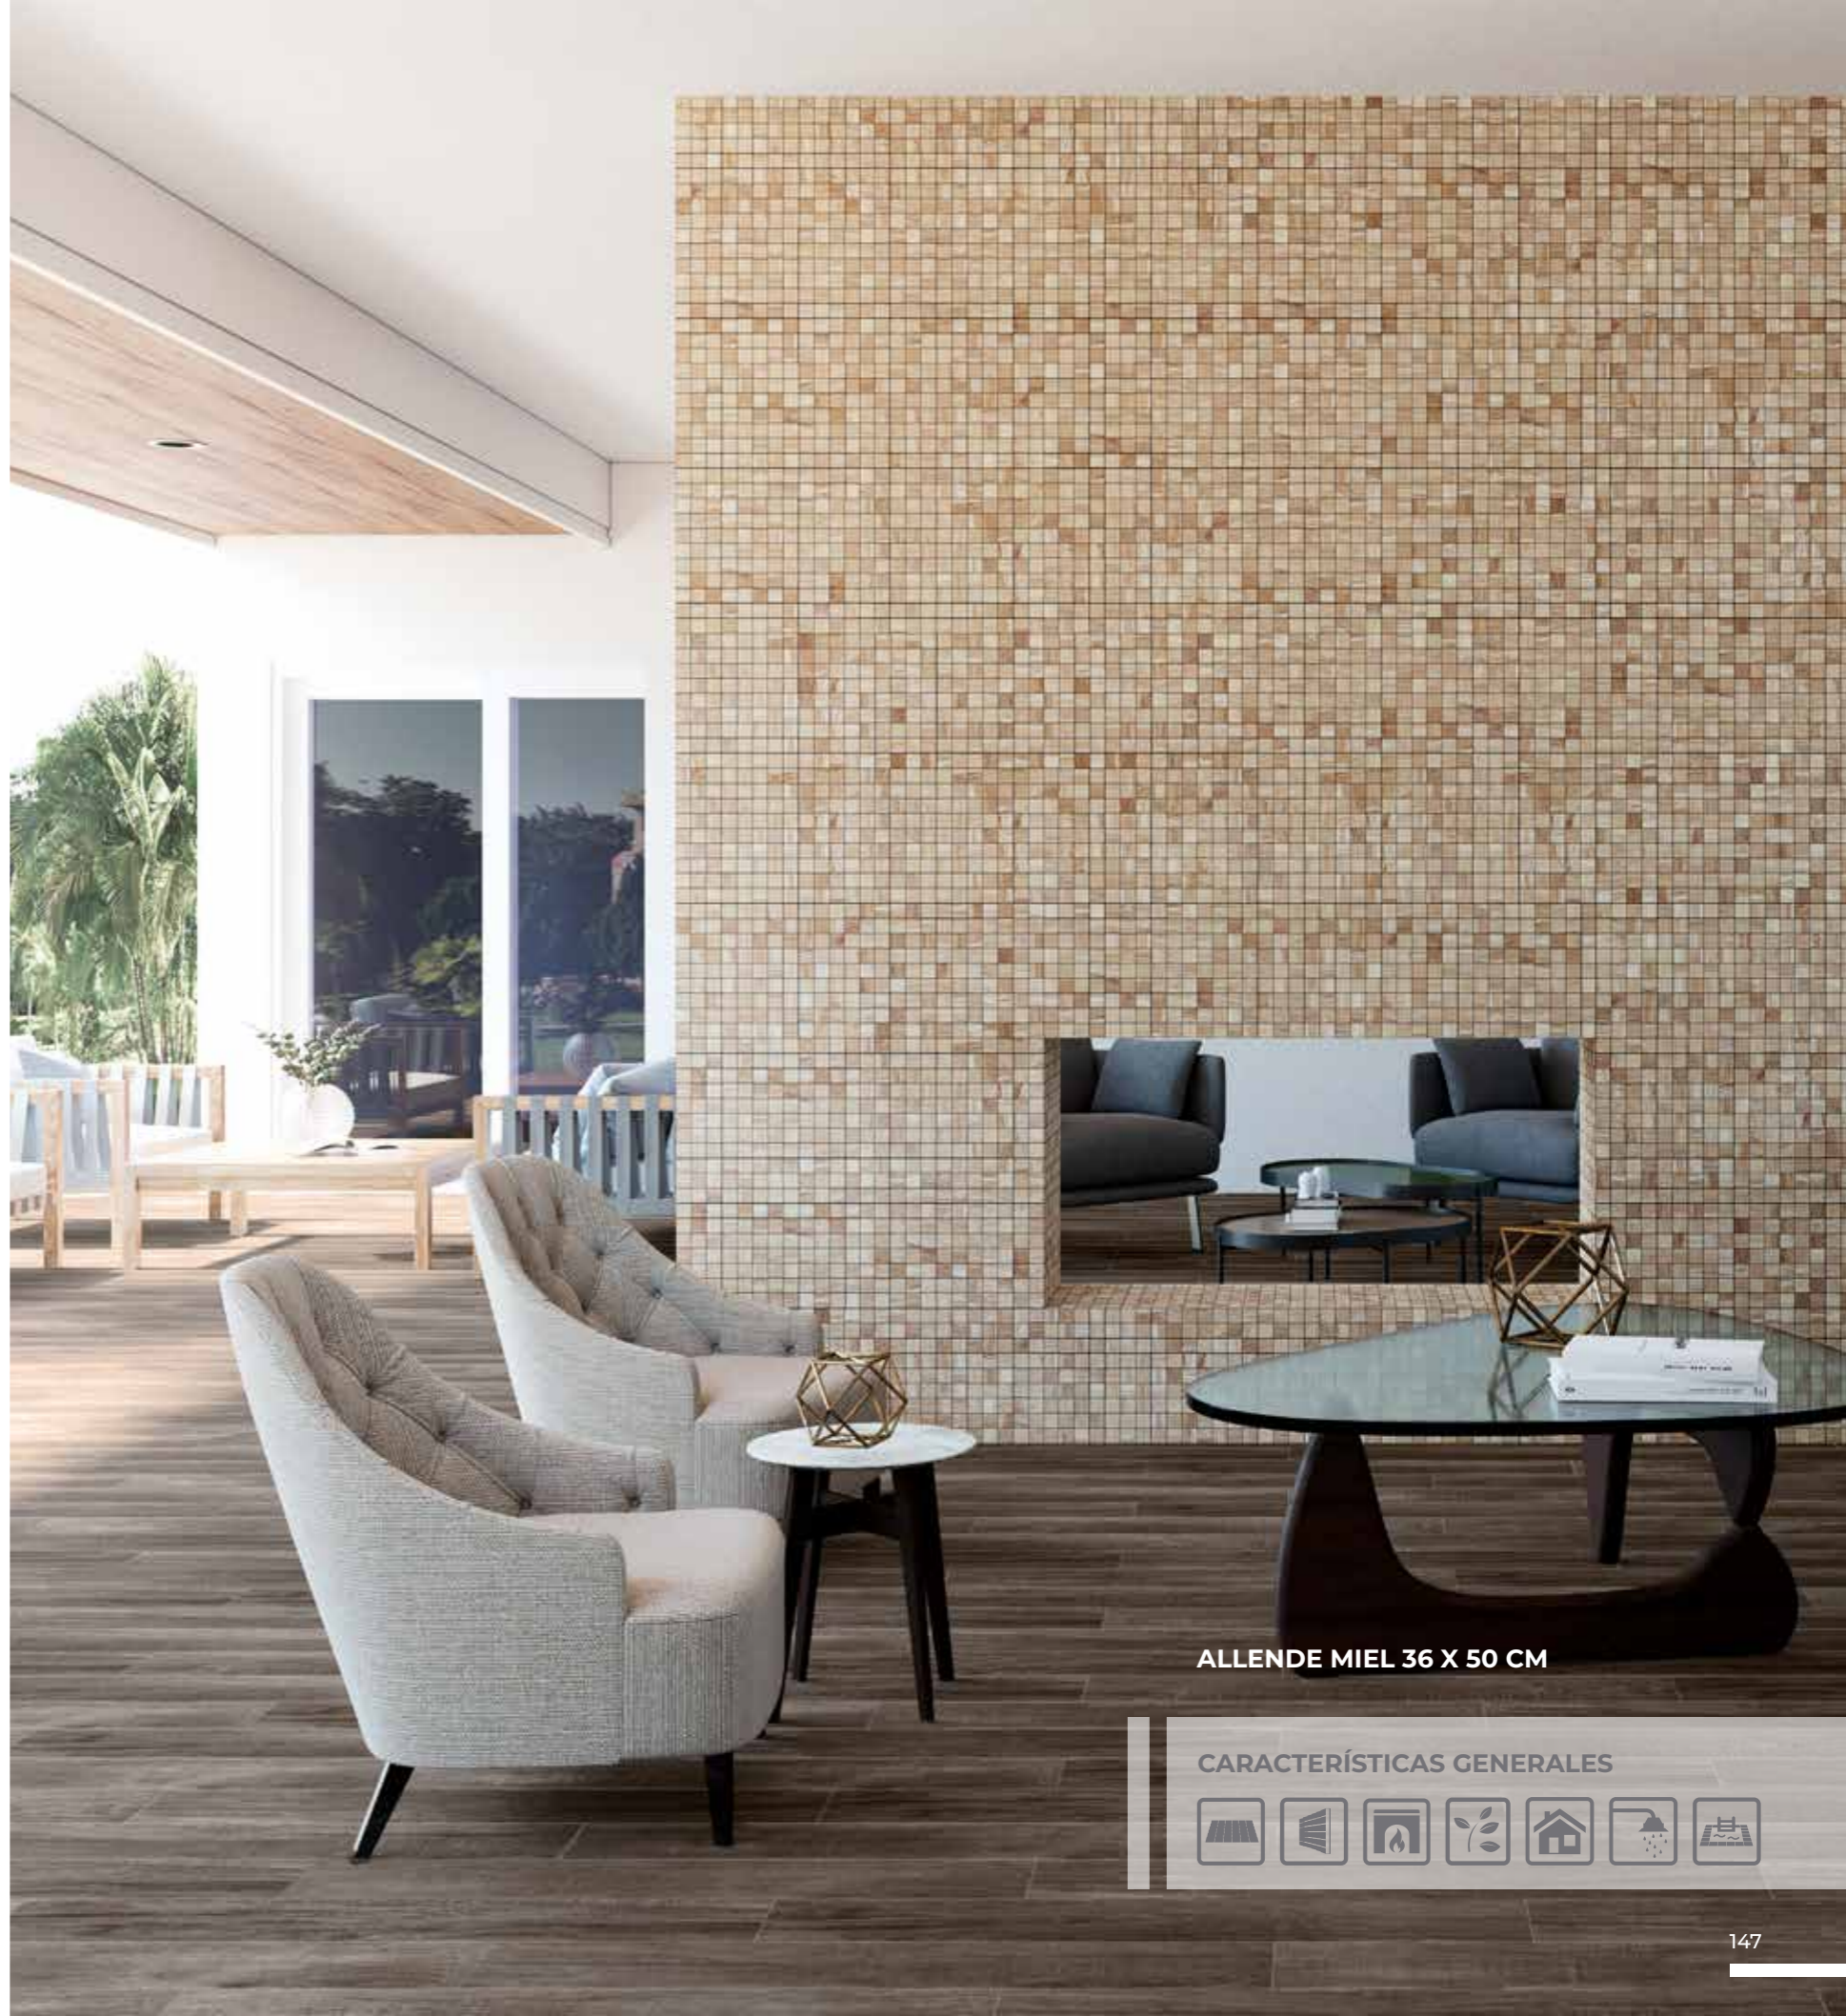

ALLENDE MIEL 36 X 50 CM

CARACTERÍSTICAS GENERALES