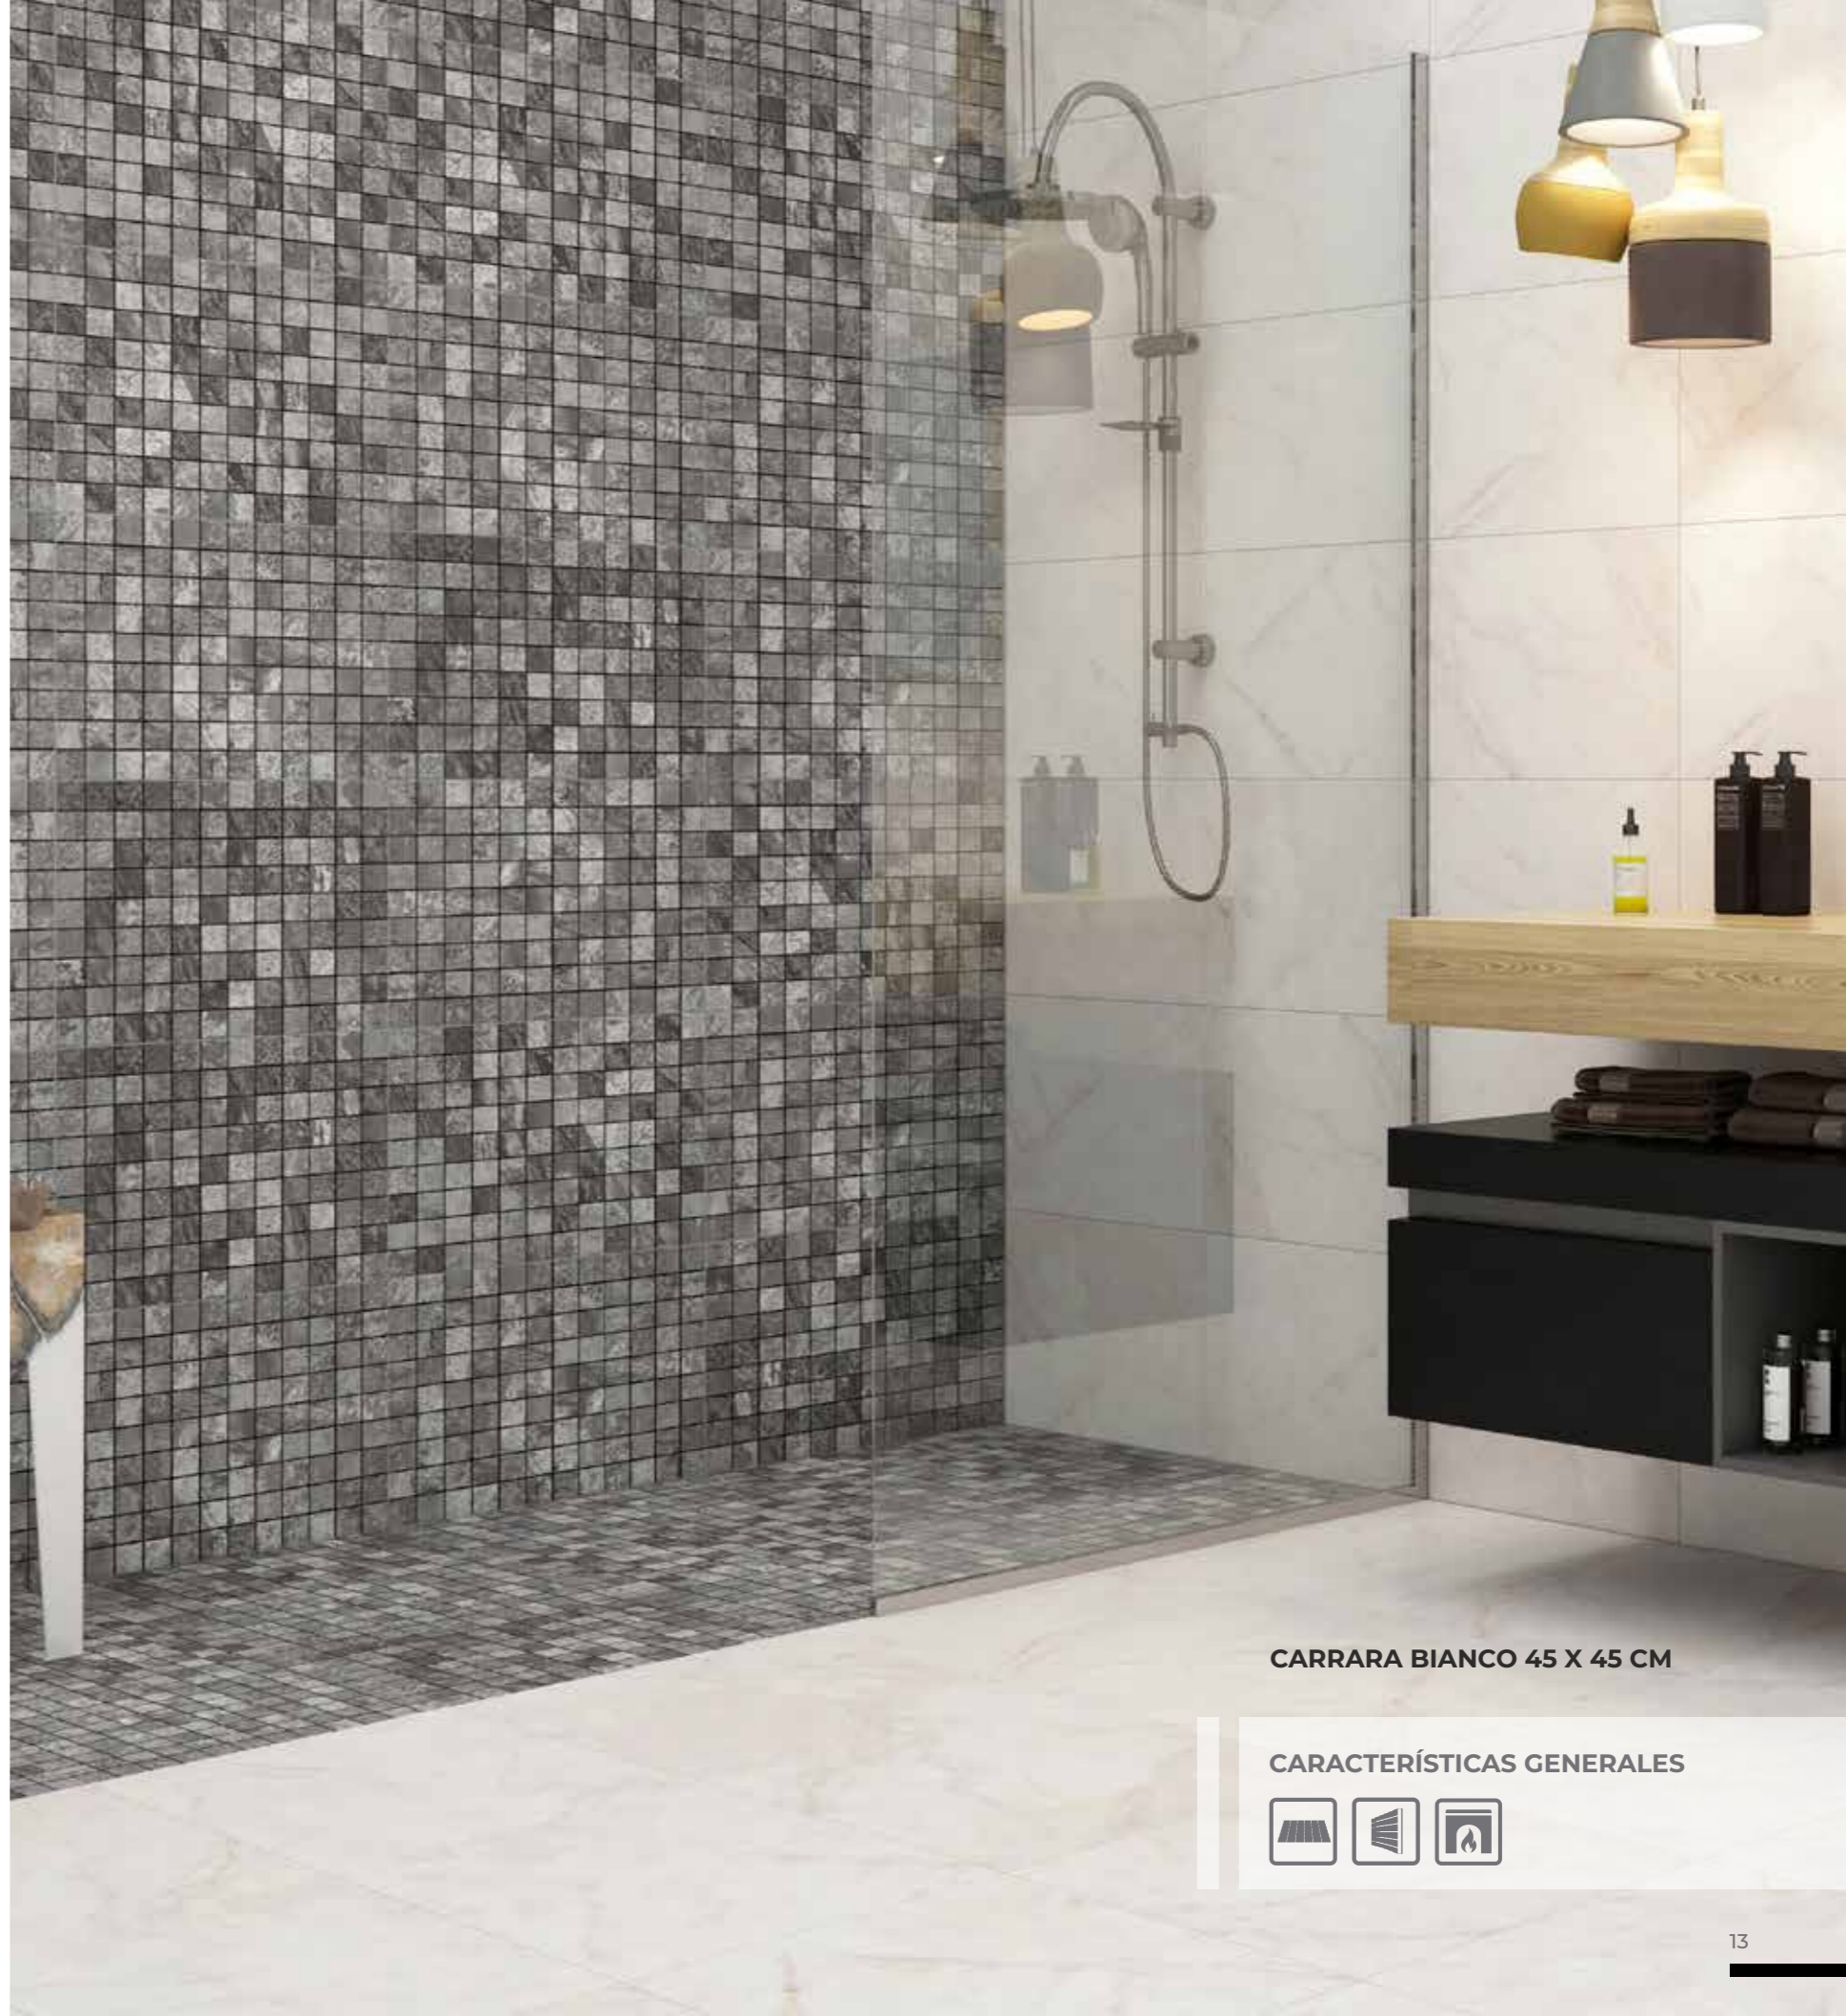

CARACTERÍSTICAS GENERALES

CARRARA

MÁRMOL BRILLANTE

BIANCO

60 X 60 CM

60 X 60 CM RECTIFICADO

45 X 45 CM

CARRARA BIANCO 45 X 45 CM