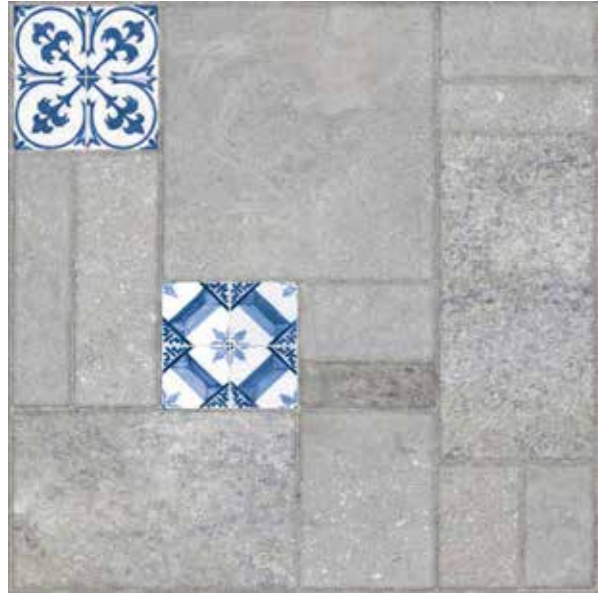

CASONA

PIEDRA MATE

BLEU

55 X 55 CM