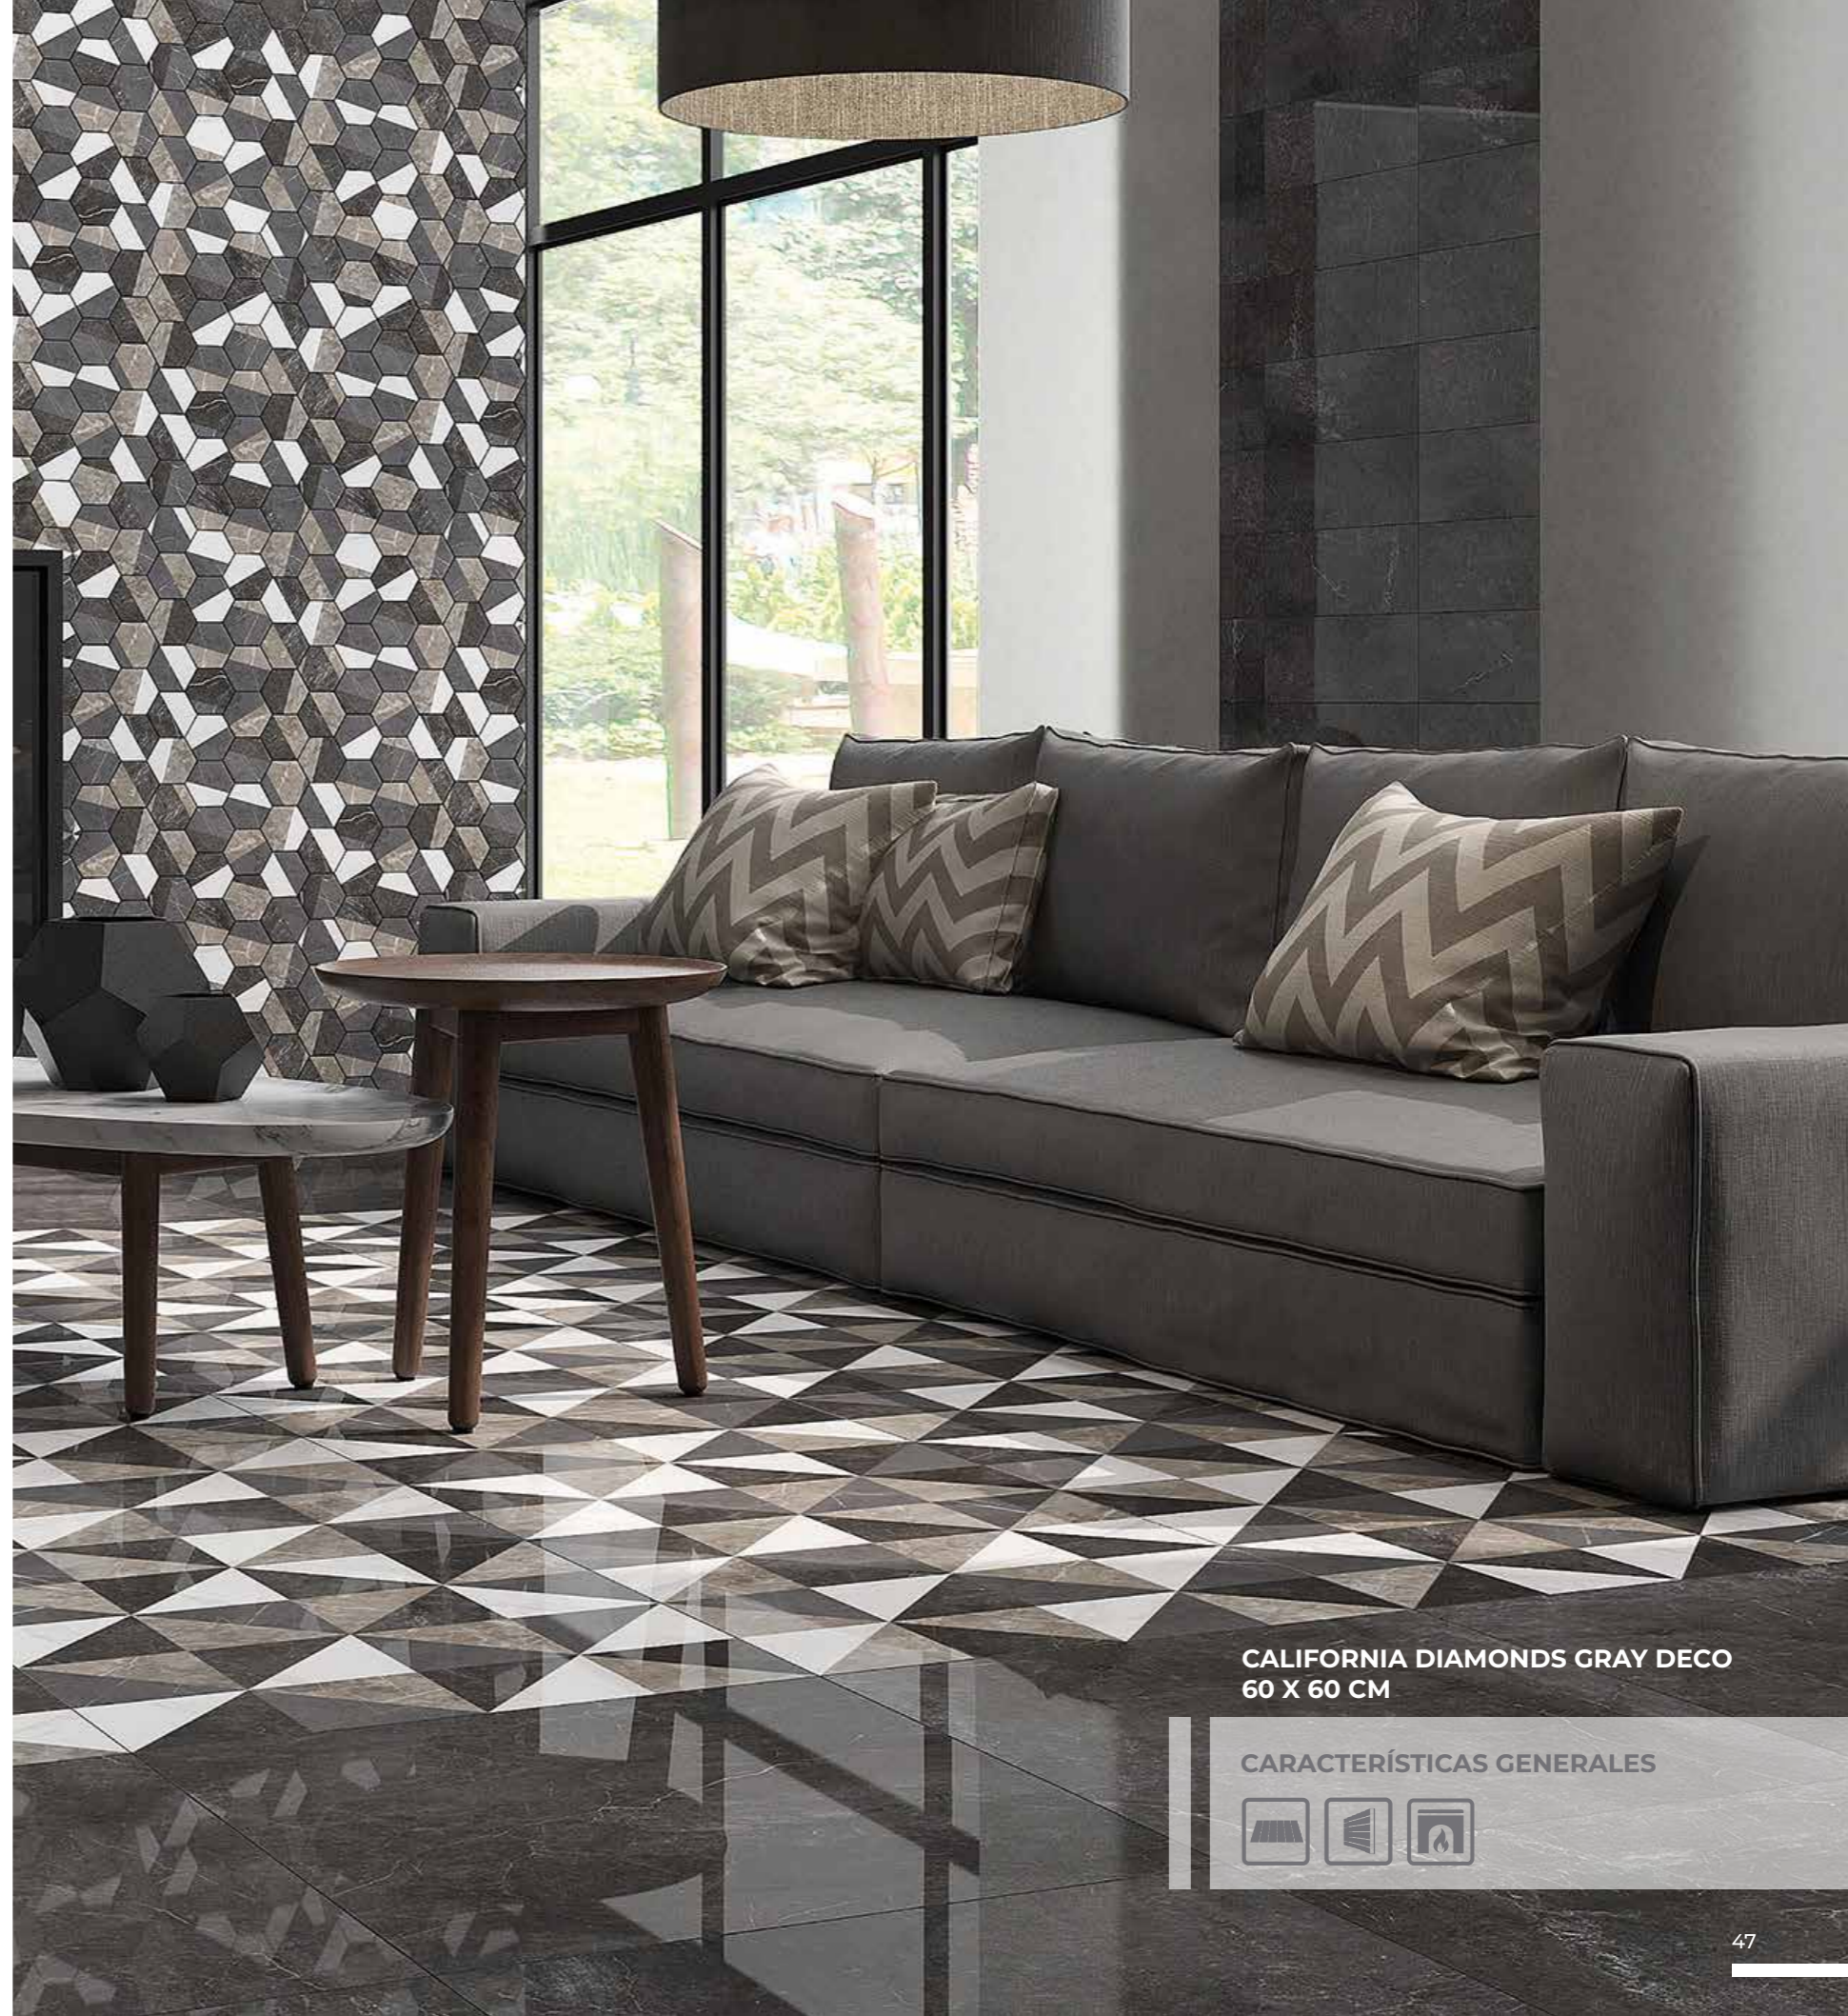

MÁRMOL BRILLANTE

DIAMONDS CREAM DECO

60 X 60 CM RECTIFICADO

DIAMONDS GRAY DECO

60 X 60 CM RECTIFICADO

CALIFORNIA DIAMONDS GRAY DECO
60 X 60 CM

CARACTERÍSTICAS GENERALES

CALIFORNIA