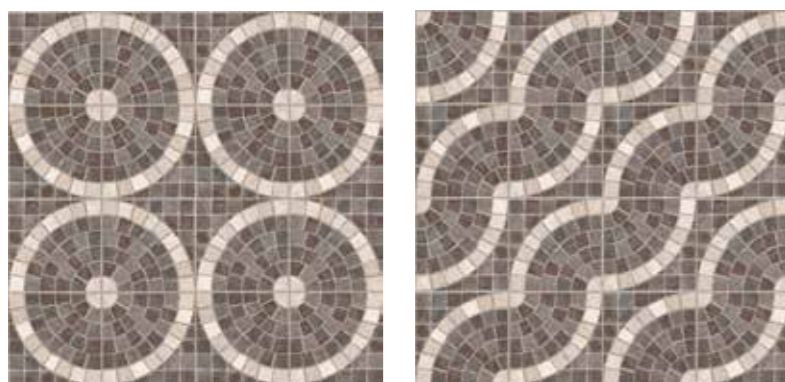

GRAFITO

55 X 55 CM

PROPUESTA DE INSTALACIÓN

UMBRA GRAFITO 55 X 55 CM

CARACTERÍSTICAS GENERALES

VALLARTA

PIEDRA MATE

INVIERNO