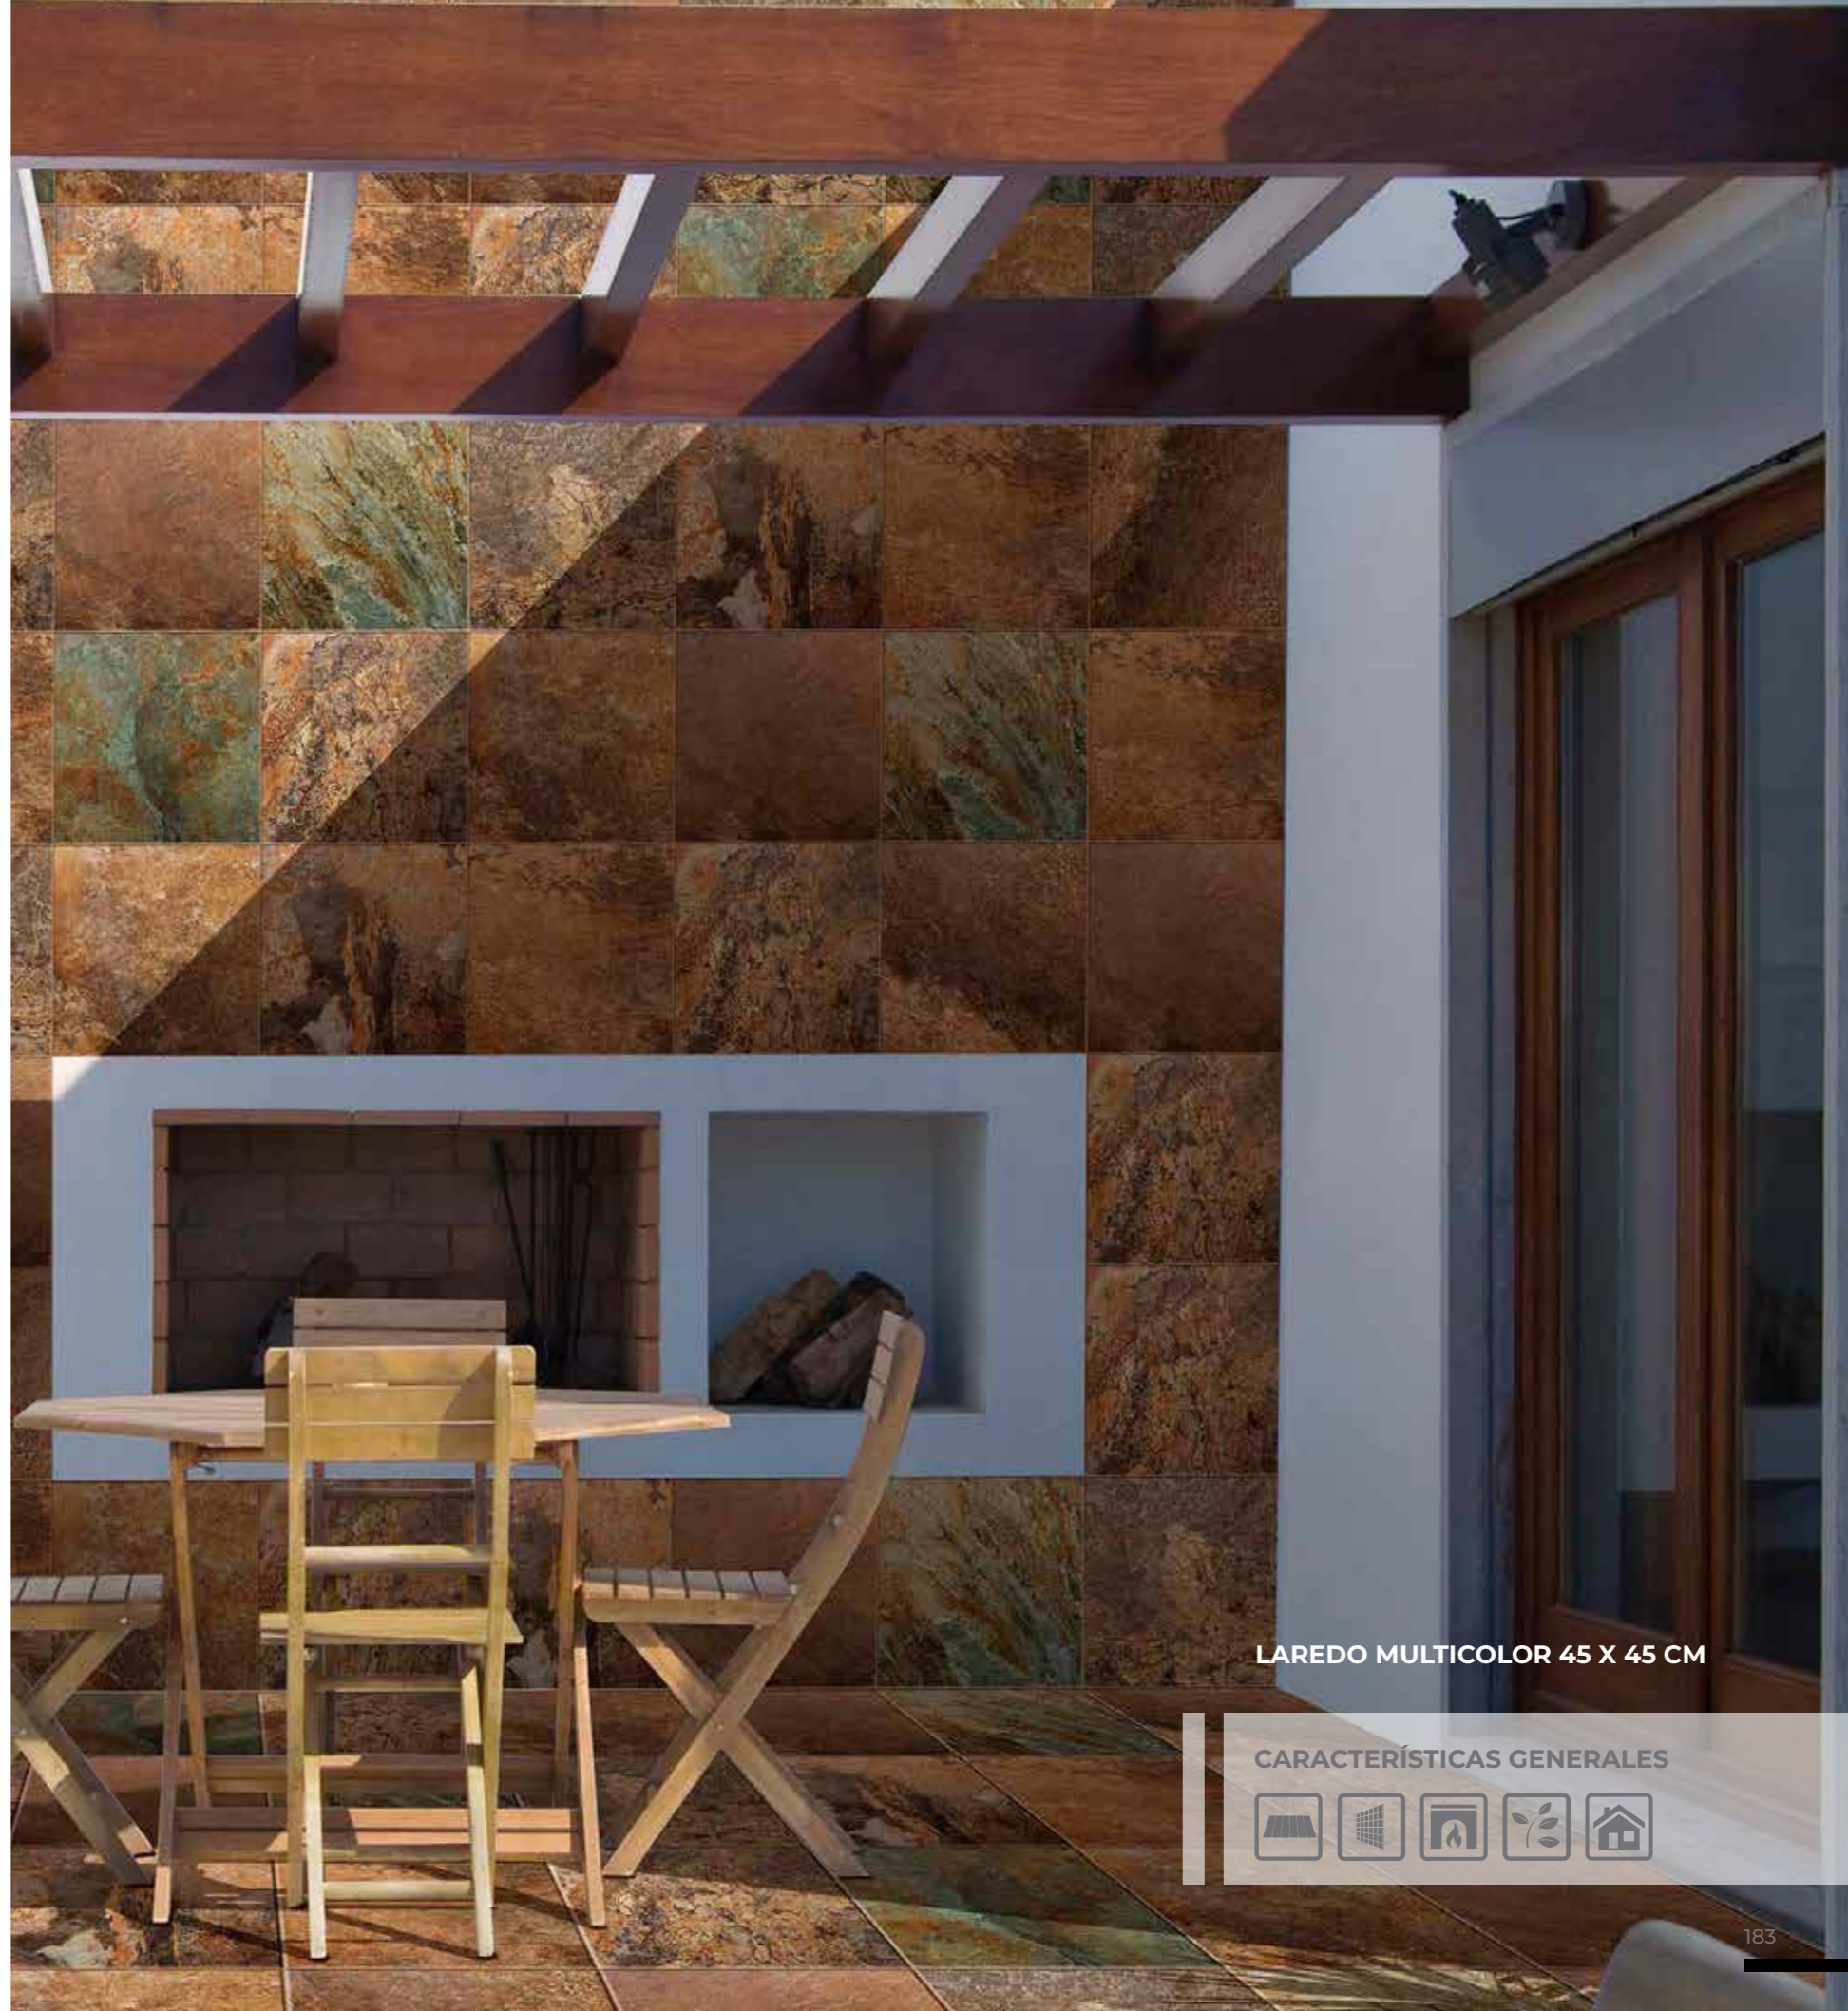

CARACTERÍSTICAS GENERALES

LAREDO

PIEDRA MATE

MULTICOLOR

45 X 45 CM

LAREDO MULTICOLOR 45 X 45 CM

CARACTERÍSTICAS GENERALES

MARSELLA