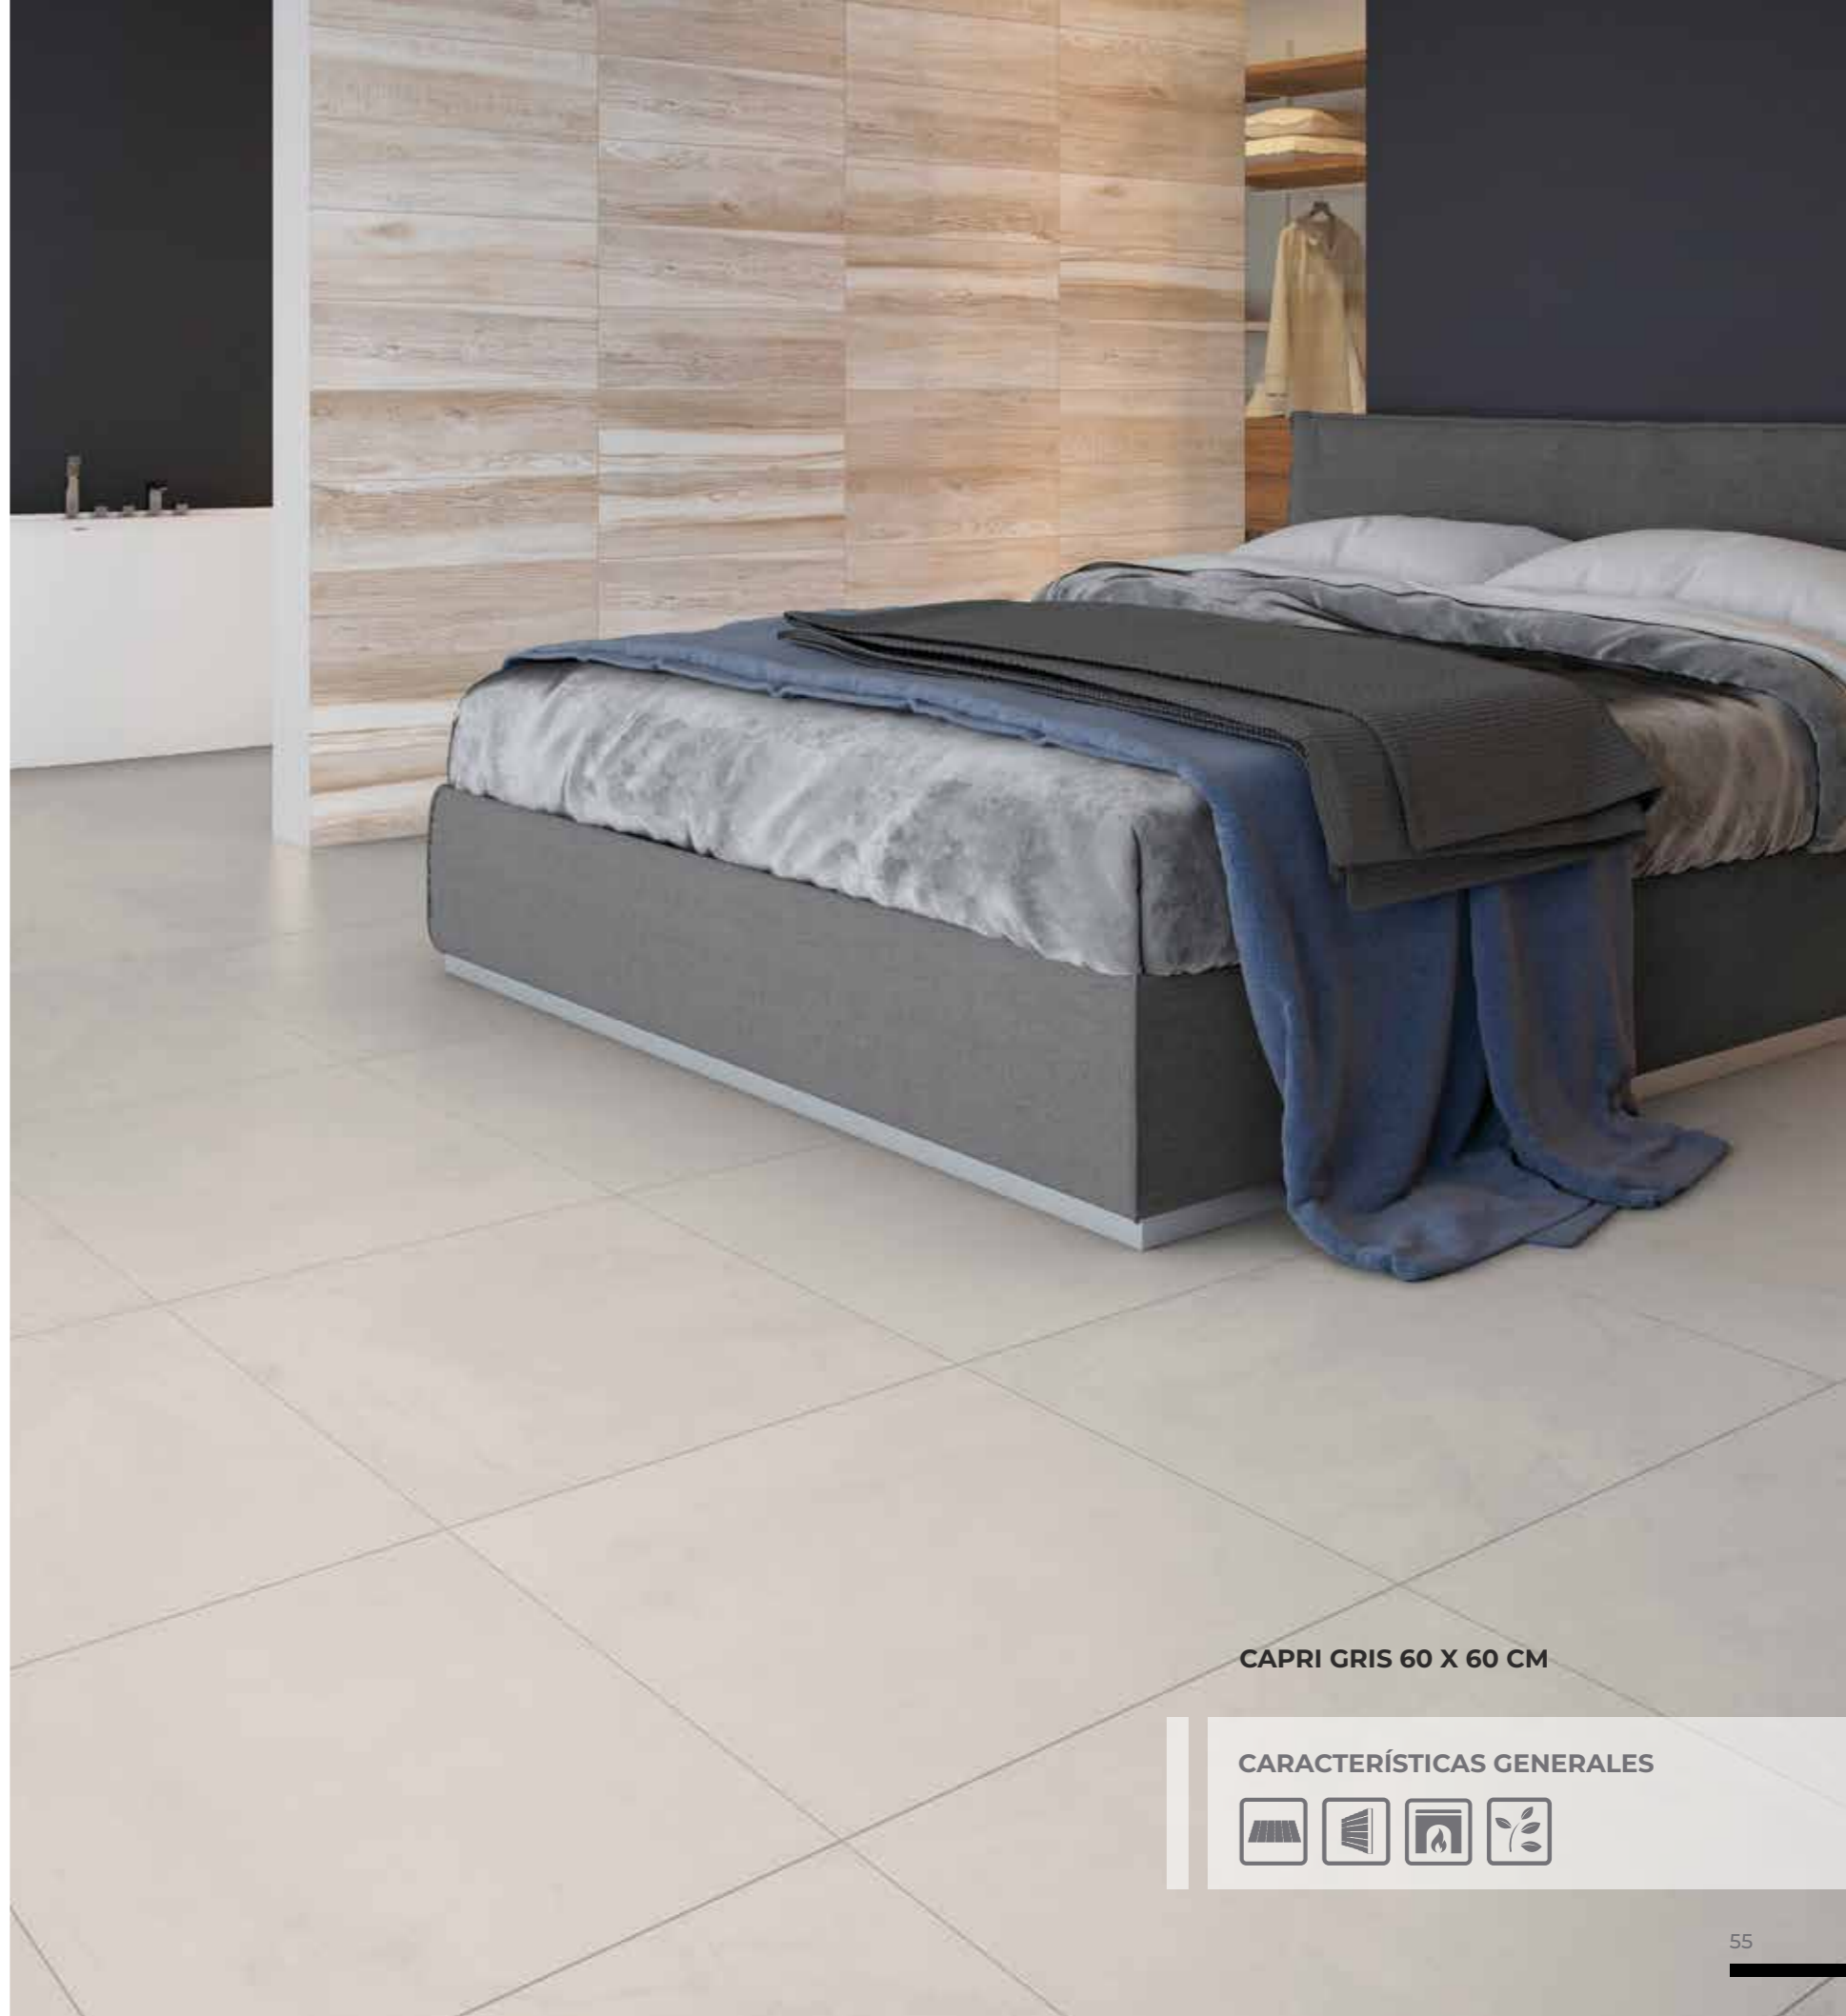

60 X 60 CM

CAPPELLA OXFORD 60 X 60 CM

CARACTERÍSTICAS GENERALES

CAPRI

MÁRMOL MATE

GRIS

60 X 60 CM RECTIFICADO

CAPRI GRIS 60 X 60 CM